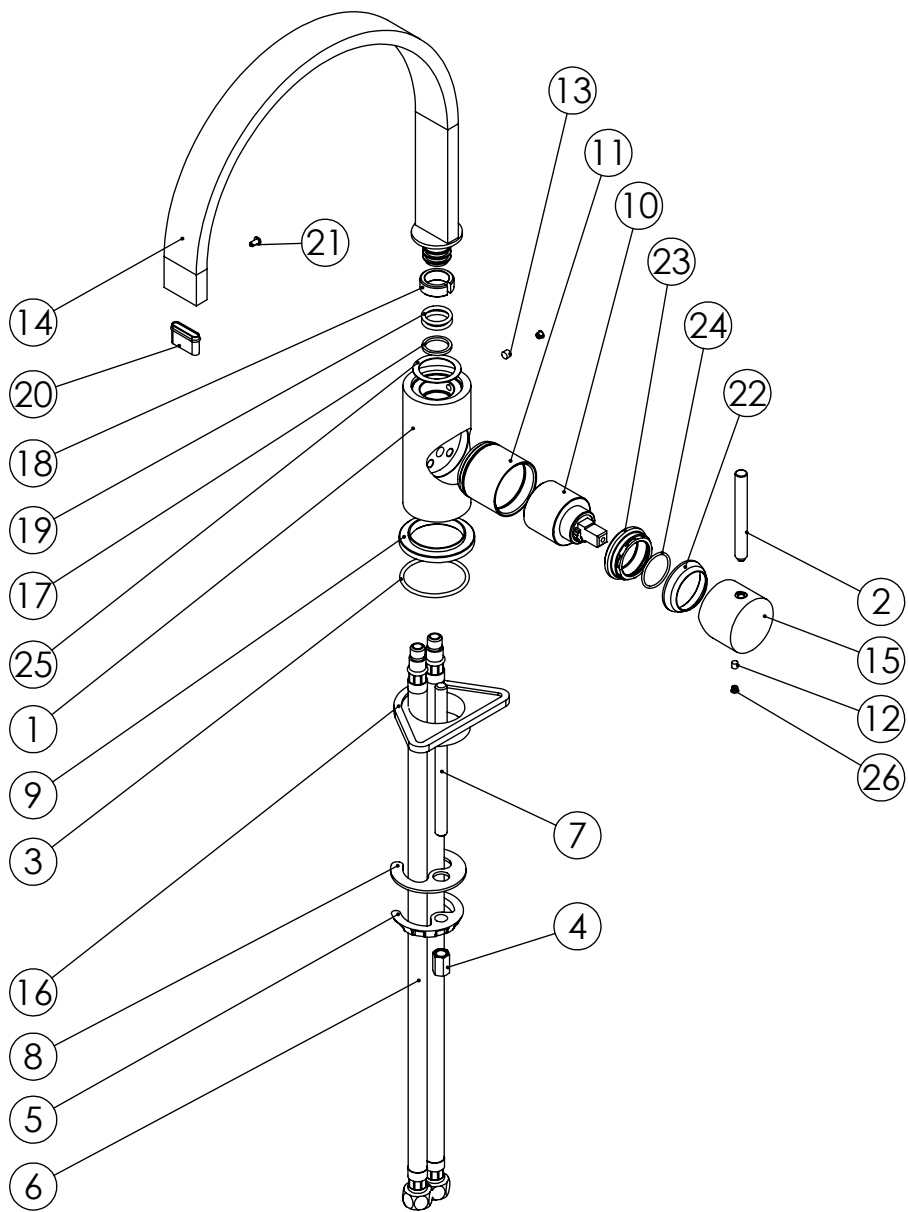

ESC. 1:5	Monocomando Cozinha Com Bica Giratória Bengala Retangular-Cilíndrica		
Desenhou 26/03/2020	 ASM TAPS WATER SOUL		CIL060H
Rev: 1 25/03/2022			

ITEM NO.	Description	REF.	QTY.
1	Corpo Banca Cilíndrico	100277	1
2	Perno Manípulo Cilíndrico Cozinha	100264	1
3	Orings 41.00x2.50 NBR 70	001783	1
4	Fêmea Fixação M8	AC844	1
5	Ferradura	AC844	1
6	Ligação 450mm M10x1 G3/8"	AC844	2
7	Perno Fixação P_Monoc. 120mm	AC844	1
8	Vedação Da Ferradura	AC844	1
9	Páter das Células 1 Água	100918	1
10	Cartucho 35	AC540A	1
11	Copo Cartucho CIL060C	100582	1
12	Perno Umbrako Din 914 M4-5 Inox A-2	09140400050IN	1
13	Perno Umbrako Din 914 M5-5 Inox A-2	09140500050IN	1
14	Bica Bengala QUAD060	100734	1
15	Manípulo Lavatório Cilíndrico P-Perno	100428	1
16	Triângulo de Fixação Cozinha ABS	AC1490	1
17	Anilho Nylon Bica Banca Inferior CIL060C	100735	1
18	Anilho Nylon Superior Bica CIL060C	100808	1
19	Orings 14.50x2.50 NBR 70	001580	2
20	Perlator Retangular Urban	AC890	1
21	Parafuso Cab. Ovb. Sxt. Int. M3x6 Inox A-2	73800300060IN	1
22	Campânula Porca M37x1,5	100880	1
23	Porca M37x1,5 C_Oring	100881	1
24	Orings 23.00x1.50 NBR 70	001098	1
25	Anilho Nylon Ø24xØ32x0,5	888819	1
26	Dístico em ABS de 5.5mm Cromado	LH-PLCR4	2

ESC.
1:5

Monocomando Cozinha Com Bica
Giratória Bengala Retangular-Cilíndrica

Desenhou
26/03/2020
Rev: 1
25/03/2022

CIL060H