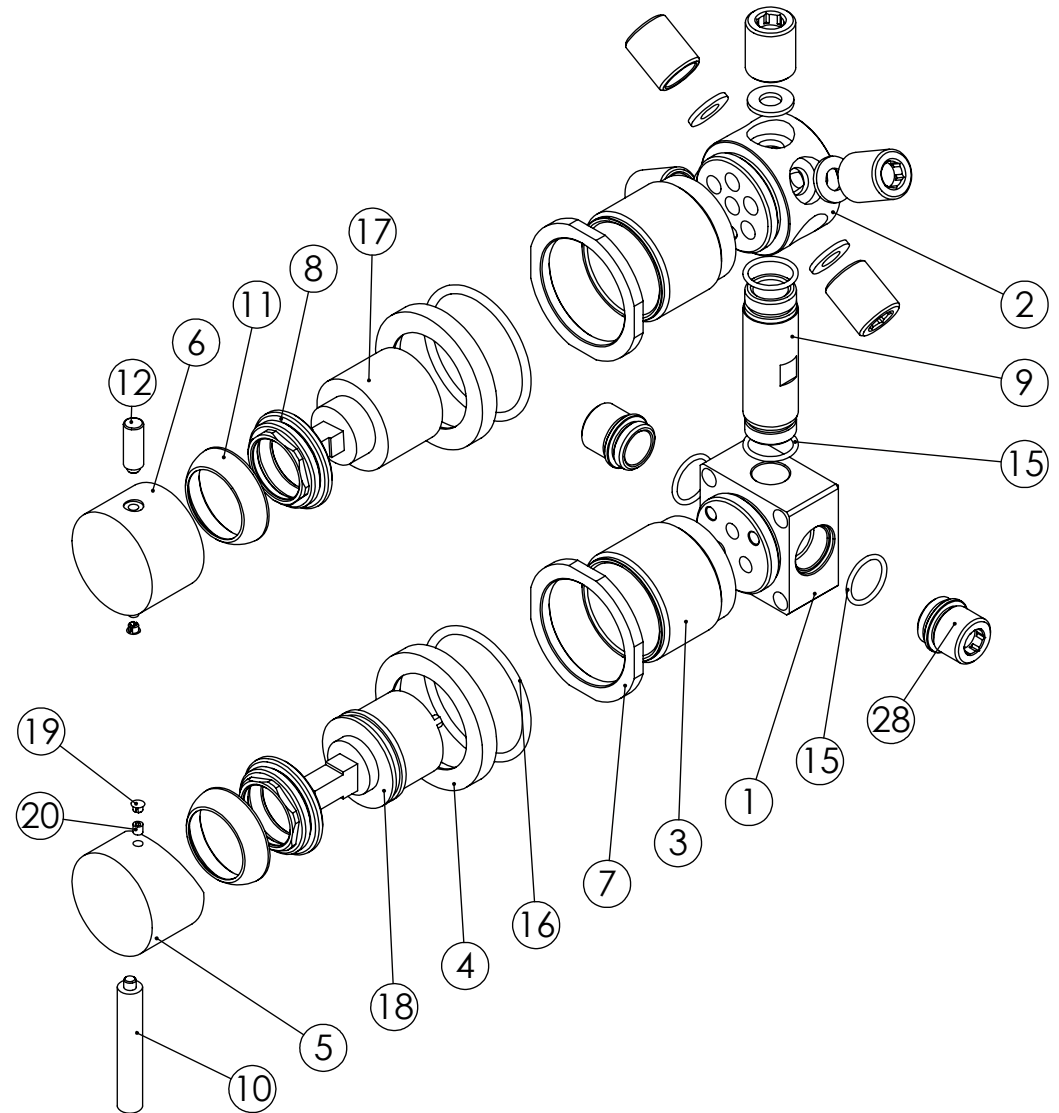

ESC. 1:2	Monocomando 5 Vias Para Coluna De Parede Cilíndrica		
Desenhou 10/11/2021			CIL090E
Rev: 1 23/03/2022			

ITEM NO.	DESCRIPTION	REF.	QTY.
1	Bloco 1 Via Para Colunas	100658	1
2	Bloco Distribuidor 5 VIAS CIL090E	100788	1
3	Copo Cartuchos CIL090D	100662	2
4	Espelho Monocomando 3 Saida P-Coluna Parede	100661	2
5	Manipulo Cilindrico Cartucho CIL090D	100664	1
6	Manipulo Cilindrico Distribuidor CIL090D	100668	1
7	Porca Aperto Monocomando 3 Saida P-Coluna Parede	100660	2
8	Porca M42x1,5 M37x1,5	100956	2
9	Tubo Ligação dos Blocos CIL090D	100665	1
10	Perno Manipulo Cilindrico Ø10	100789	1
11	Campânula M37x1,5 MOON140	100957	2
12	Rabo Manipulo Cilindrico Embutidos	100167	1
13	Casquilho G1-2xG1-2 Dist. 3 Vias	100299	5
14	Vedante Sem Rede G1-2	044	5
15	Orings 18.00x2.00 NBR 70	001383	4
16	Orings 52.00x3.50 NBR 70	002259	2
17	Distribuidor 5 Vias	AC1630	1
18	Cartucho 40	AC510A	1
19	Dístico em ABS de 5.5mm Cromado	LH-PLCR4	2
20	Perno Umbrako Din 914 M4-5 Inox A-2	09140400050IN	2
28	Casquilho G1-2 G1-2 Box	101183	2

ESC. 1:3	Monocomando 5 Vias Para Coluna De Parede Cilíndrica	
Desenhou 10/11/2021		CIL090E
Rev: 1 23/03/2022	<b>A S M T A P S</b> W A T E R S O U L	

Service:

-  Adjustable Pliers
-  12 (... ) 30mm
-  level
-  2mm

### 3°

Fixed: