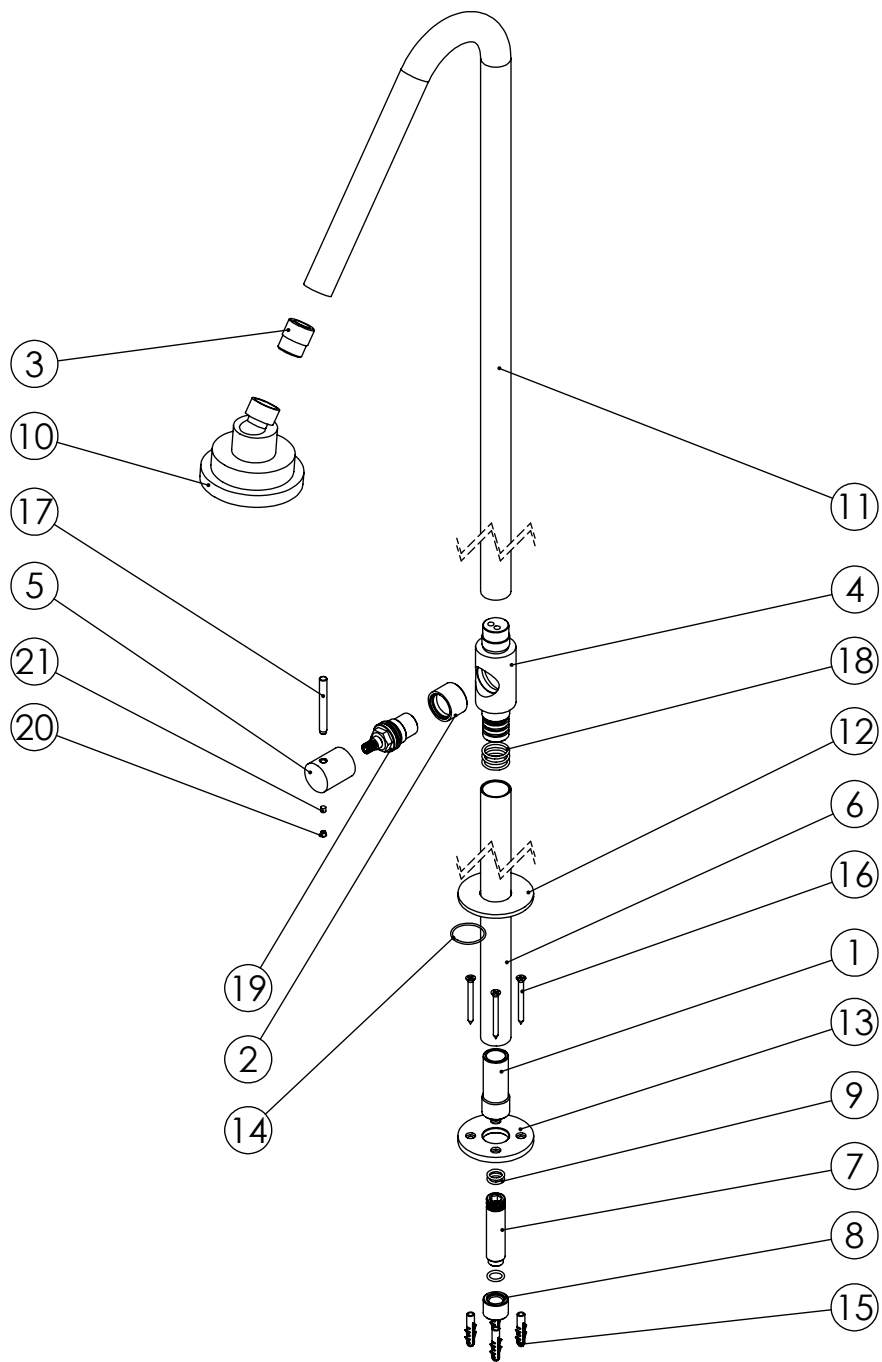

ESC. 1:10	Coluna De Chuveiro Exterior Com Torneira Cilindrica			
Desenhou 29/09/2020	 A S M T A P S [®]			CIL200
Rev: 1 24/03/2022	<small>W A T E R S O U L</small>			

ITEM NO.	DESCRIPTION	REF.	QTY.
1	Casquilho Interior Bica Chão SLIM	100314	1
2	Campanula Destribuidor CIL200	100836	1
3	Casquilho Chuveiro CIL200	100838	1
4	Destribuidor CIL200	100835	1
5	Manipulo Destribuidor CIL200	100837	1
6	Tubo Inferior Cil200	100834	1
7	Ponteira Bica Parede	100038	1
8	Casquilho Ponteira Bica Parede	100200	1
9	Orings 10.00x2.00 NBR 70	001367	3
10	Chuveiro Anti Calcario ABS 1-Função	AC392	1
11	Bica Lavatório Chão Slim	100420	1
12	Embelezador Bicas Slim ao Chão	100423	1
13	Pater Fixação Chão Bica SLIMASM	100129	1
14	Orings 25.00x1.50 NBR 70	001102	1
15	Bucha Nylon Standard Nr. 6	BNSTD060	4
16	Parafuso Madeira 4x45	7505A0400350ZN	4
17	Perno Manipulo Slim	100362	1
18	Orings 18.00x2.00 NBR 70	001383	3
19	Cartucho Cerâmico 90°	AC1360	1
20	Dístico em ABS de 5.5mm Cromado	LH-PLCR4	1
21	Perno Umbrako Din 914 M4-5 Inox A-2	09140400050IN	1

ESC.
1:6

Coluna De Chuveiro Exterior Com
Torneira Cilindrica

Desenhou
29/09/2020
Rev: 1
24/03/2022

CIL200

Norma Montagem:

Atenção:
Buchas abaixo (5mm)
da Superfície

Superfície

5 mm

35 ± 20

ESC. 1:2	Coluna De Chuveiro Exterior Com Torneira Cilindrica			
24/03/2022	 A S M T A P S [®] WATER SOUL		CIL200	