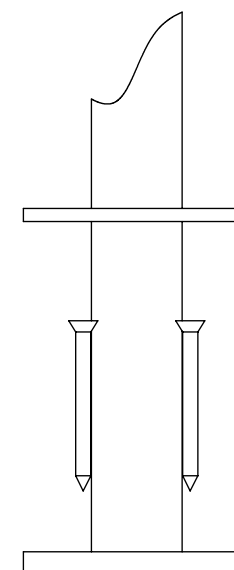

ESC. 1:10	Coluna De Chuveiro Exterior Com Torneira Cilindrica			
Desenhou 29/09/2020	 A S M T A P S [®]			CIL200
Rev: 1 24/03/2022	<small>W A T E R S O U L</small>			

ITEM NO.	DESCRIPTION	REF.	QTY.
1	Casquilho Interior Bica Chão SLIM	100314	1
2	Campanula Destribuidor CIL200	100836	1
3	Casquilho Chuveiro CIL200	100838	1
4	Destribuidor CIL200	100835	1
5	Manipulo Destribuidor CIL200	100837	1
6	Tubo Inferior Cil200	100834	1
7	Ponteira Bica Parede	100038	1
8	Casquilho Ponteira Bica Parede	100200	1
9	Orings 10.00x2.00 NBR 70	001367	3
10	Chuveiro Anti Calcario ABS 1-Função	AC392	1
11	Bica Lavatório Chão Slim	100420	1
12	Embelezador Bicas Slim ao Chão	100423	1
13	Pater Fixação Chão Bica SLIMASM	100129	1
14	Orings 25.00x1.50 NBR 70	001102	1
15	Bucha Nylon Standard Nr. 6	BNSTD060	4
16	Parafuso Madeira 4x45	7505A0400350ZN	4
17	Perno Manipulo Slim	100362	1
18	Orings 18.00x2.00 NBR 70	001383	3
19	Cartucho Cerâmico 90°	AC1360	1
20	Dístico em ABS de 5.5mm Cromado	LH-PLCR4	1
21	Perno Umbrako Din 914 M4-5 Inox A-2	09140400050IN	1

ESC.
1:6

Coluna De Chuveiro Exterior Com
Torneira Cilindrica

Desenhou
29/09/2020
Rev: 1
24/03/2022

CIL200

Norma Montagem:

Atenção:
Buchas abaixo (5mm)
da Superfície

Superfície

5 mm

35 ± 20

ESC. 1:2	Coluna De Chuveiro Exterior Com Torneira Cilindrica			
24/03/2022	 A S M T A P S [®] WATER SOUL		CIL200	