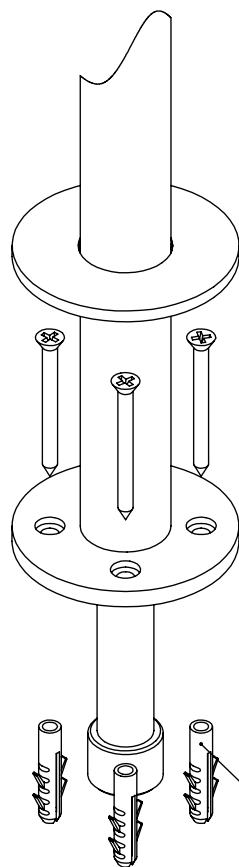

ESC. 1:10	Coluna De Chuveiro Exterior Com Torneira Cilindrica			
Desenhou 29/09/2020	 A S M T A P S [®]			CIL200
Rev: 1 24/03/2022	<small>W A T E R S O U L</small>			

ITEM NO.	DESCRIPTION	REF.	QTY.
1	Casquilho Interior Bica Chão SLIM	100314	1
2	Campanula Destribuidor CIL200	100836	1
3	Casquilho Chuveiro CIL200	100838	1
4	Destribuidor CIL200	100835	1
5	Manipulo Destribuidor CIL200	100837	1
6	Tubo Inferior Cil200	100834	1
7	Ponteira Bica Parede	100038	1
8	Casquilho Ponteira Bica Parede	100200	1
9	Orings 10.00x2.00 NBR 70	001367	3
10	Chuveiro Anti Calcario ABS 1-Função	AC392	1
11	Bica Lavatório Chão Slim	100420	1
12	Embelezador Bicas Slim ao Chão	100423	1
13	Pater Fixação Chão Bica SLIMASM	100129	1
14	Orings 25.00x1.50 NBR 70	001102	1
15	Bucha Nylon Standard Nr. 6	BNSTD060	4
16	Parafuso Madeira 4x45	7505A0400350ZN	4
17	Perno Manipulo Slim	100362	1
18	Orings 18.00x2.00 NBR 70	001383	3
19	Cartucho Cerâmico 90°	AC1360	1
20	Dístico em ABS de 5.5mm Cromado	LH-PLCR4	1
21	Perno Umbrako Din 914 M4-5 Inox A-2	09140400050IN	1

ESC.
1:6

Coluna De Chuveiro Exterior Com
Torneira Cilindrica

Desenhou
29/09/2020
Rev: 1
24/03/2022

CIL200

Norma Montagem:

Atenção:
Buchas abaixo (5mm)
da Superfície

Superfície

5 mm

35 ± 20

ESC. 1:2	Coluna De Chuveiro Exterior Com Torneira Cilindrica			
24/03/2022	 A S M T A P S [®] WATER SOUL		CIL200	