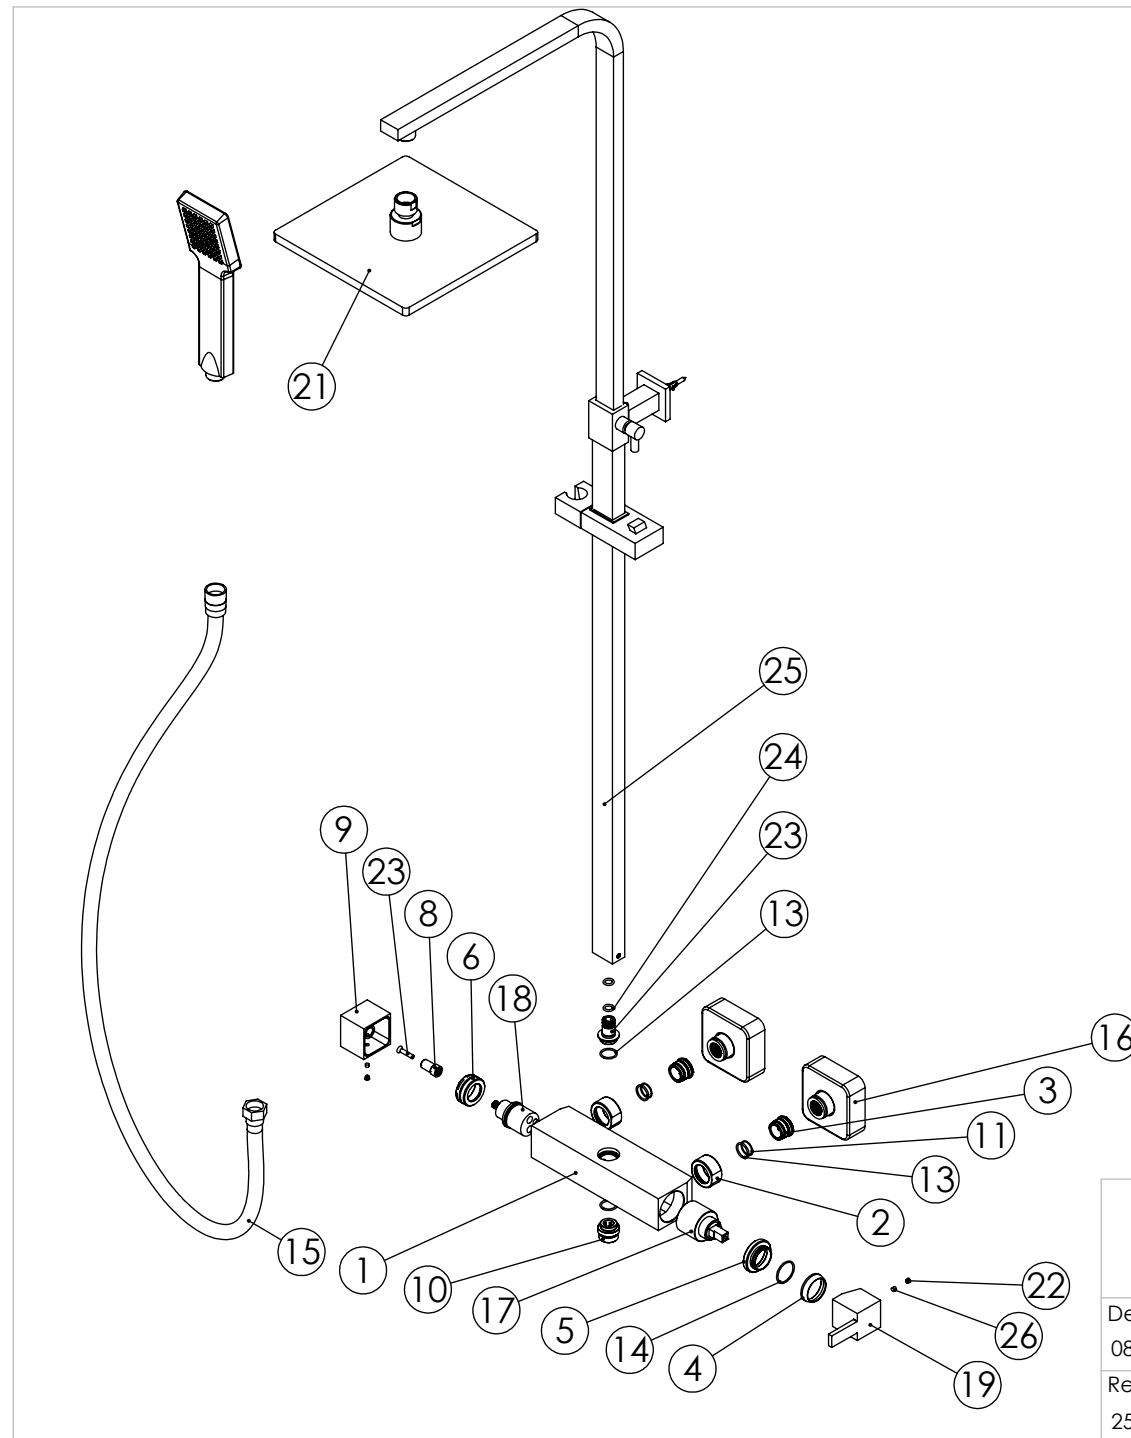

ESC. 1:9	Coluna Telescopica Quadrada Preto Mate Completa		
Desenhou 08/04/2021		CITY140ECOPR	
Rev: 1 25/03/2022			

ITEM NO.	DESCRIPTION	REF.	QTY.
1	Corpo Coluna Chuveiro Fundição QUAD140	101078	1
2	Porca Misturadora Cilindrico	100056	2
3	Sede Misturadora Cilindrica	100179	2
4	Campânula Porca M32x1,5	100883	1
5	Porca Cartucho 35 Manípulo OVAL	100266	1
6	Porca Cartucho Distribuidor Termostáticas M32x1,5	100646	1
23	Casquilho Ligação Coluna ESC140ECOPR	101096	1
8	Aumento Manipulo Quadrado Distribuidor Termostático	100685	1
9	Manípulo Distribuidor Colunas 40 Quadrado	101095	1
10	Casquilho Inferior Coluna Termostática Cilindrica	100702	1
11	Orings 15.00x1.00 NBR	001029	2
24	Orings 8.00x1.90 NBR 70	001349	2
13	Orings 15.10x1.60 NBR 70	001210	4
14	Orings 23.00x1.50 NBR 70	001098	1
15	Ligação Banheira Duche 1,75 MT Cromolux	AC780	1
16	Kit Espelho Minimalista C-Excêntrico H50 Quadrado	AC1710	2
17	Cartucho 35	AC540A	1
18	Cartucho distribuidor Termostática	AC1180	1
19	Manípulo City	AC662	1
21	Chuveiro Teto Quadrado ABS	AC080B	1
22	Dístico em ABS de 5.5mm Cromado	LH-PLCR4	2
23	Parafuso Embeber M4x20	79910400200IN	1
24	Perno Umbrako Din 914 M4-4 Inox A-2	09140400040IN	1
25	Coluna Telescopica Quadrada Preto Mate Completa	LH-CL018-P-SM	1
26	Perno Umbrako Din 914 M4-5 Inox A-2	09140400050IN	1

ESC.
1:8

Desenhou
08/04/2021
Rev: 1
25/03/2022

Coluna Telescopica Quadrada
Preto Mate Completa

CITY140ECOPR