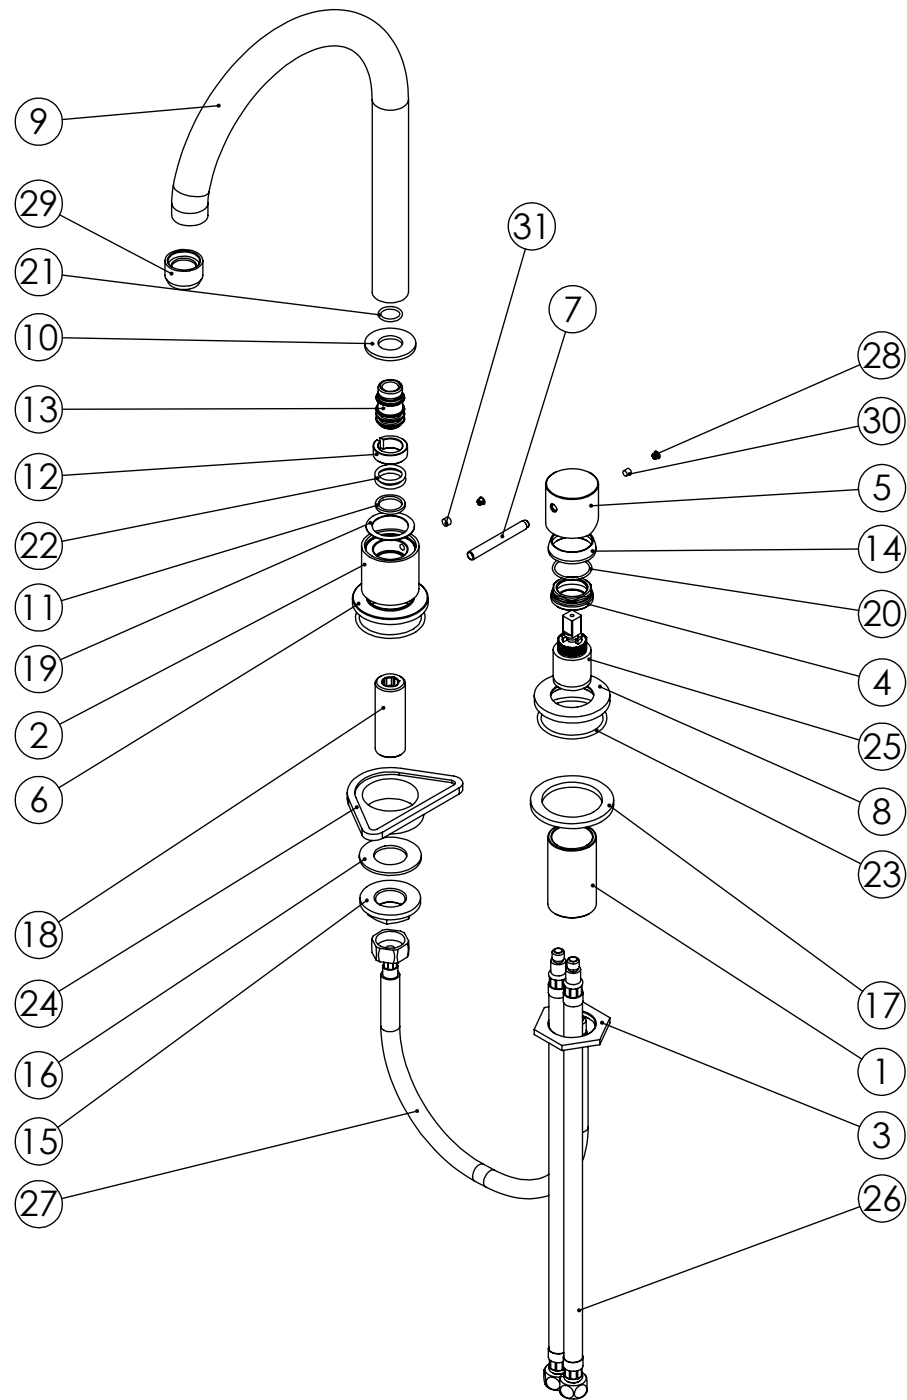

ESC. 1:5	Monocomando Cozinha Com Bica Giratória 2 Furos Slimasm	
Desenhou 14/01/2021		SLIMASM060C
Rev: 1 25/03/2022		

ITEM NO.	DESCRIPTION	REF.	QTY.
1	Canhão Cartucho Mist-Embutir City	100649	1
2	Aumento Bica 3 Furos Slim	100586	1
3	Porca Inferior Aperto Comando Embutir Urban	100617	1
4	Porca M28x1 C_Oring	100892	1
5	Manípulo Lavatório Slim	100361	1
6	Pater Lavatório Slim	100360	1
7	Perno Manípulo Slim	100362	1
8	Pater Misturador Balcão SLIMASM	100643	1
9	Bica Bengala CIL060C	100791	1
10	Anilho Monoc. Cozinha CIL060C	100866	1
11	Anilho Nylon Bica Banca Inferior CIL060C	100735	1
12	Anilho Nylon Superior Bica CIL060C	100808	1
13	Êmbolo Bica Banca CIL060C	100869	1
14	Campânula Porca M32x1,5	100883	1
15	Porca ABS Aperto G1-2	100637	1
16	Vedação G1-2	100653	1
17	Anel P_Espelhos Parede Furo Ø42	100652	1
18	Casquilho G1-2xM20-1	100633	1
19	Anilho Nylon Ø24xØ32x0,5	888819	1
20	Orings 23.00x1.50 NBR 70	001098	1
21	Orings 12.50x1.80 NBR 70	001242	1
22	Orings 14.50x2.50 NBR 70	001580	2
23	Orings 41.00x2.50 NBR 70	001783	2
24	Triângulo de Fixação Cozinha ABS	AC1490	1
25	Cartucho Ø25 Normal	AC550	1
26	Ligação 350mm M8x1 G3-8	AC845	2
27	Ligação 350mm G1-2 M10 180°	AC851	1
28	Dístico em ABS de 5.5mm Cromado	LH-PLCR4	2
29	Perlator da Bica Banca CIL060C	LH-MCS001A	1
30	Perno Umbrako Din 914 M4-5 Inox A-2	09140400050IN	1
31	Perno Umbrako Din 914 M5-5 Inox A-2	09140500050IN	1

ESC.
1:5

Monocomando Cozinha Com Bica
Giratória 2 Furos Slimasm

Desenhou
14/01/2021
Rev: 1
25/03/2022

ASMTAPS
WATER SOUL

SLIMASM060C