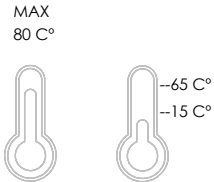

ESC. 1:2	Torneira Lavatório Embutir Célula Cilíndrica			
Desenhou 29/05/2020	 <b>A S M T A P S</b> <sup>®</sup>		SN010	
Rev: 1 24/03/2022	<small>W A T E R S O U L</small>			

ITEM NO.	DESCRIPTION	REF.	QTY.
1	Pater Cilindrico-Quadrado Células Parede	100811	1
2	Espelho Cilindrico Célula Parede SN010	100810	1
3	Sensor Célula	AC1020	1
4	Bica Parede Cilindrica	100058	1
5	Casquilho Ponteira Bica Parede	100200	1
6	Ponteira Bica Parede	100038	1
7	Orings 10.00x2.00 NBR 70	001367	3
8	Perlator 18x1	AC1440	1
9	Bucha Nylon Standard Nr. 6	BNSTD060	2
10	Parafuso Madeira 4x45	7505A0400350ZN	2
11	Perno Umbrako Din 914 M4-4 Inox A-2	09140400040IN	2
12	Pater Bica Cilíndrica Parede	100150	1
13	Bateria Lithium LR6 1,5V	AC1380	4
14	Ligação 200mm G1-2 G1-2	AC1800	1
15	Válvula+Transformador	AC1030	1
16	Ligação 350mm G1-2 G3-8	AC847	1

ESC.  
1:3

Torneira Lavatório Embutir Célula  
Cilíndrica

Desenhou  
29/05/2020

*ASMTAPS*  
WATER SOUL

SN010

Rev: 1  
24/03/2022

Service:

- 18/19 - 22/23
- Screw Driver
- 2mm

Technical specifications

Voltage supply	DC6V
Working pressure	1 - 7 bar
Pressure resistance closed (1 min)	35 bar
Life test	500.000 cycles
Max. Hot water	75°C
Flow rate (RhA)	10.8 l/min
Sensor activation time	<1 s
Protection against intrusion (control box)	IP 65
Protection against intrusion (sensor)	IP 67
Sensor detection distance	≤ 35 cm
Power consumption (standby)	< 0,2mW
Power consumption (flushing)	< 3W
Water Saving Function	Auto off adjustable up to 1 min
Thread	G 1/2 - 14
Battery type (included)	4 X AA 1.5V
Sensor detection angle	15 deg (conical)