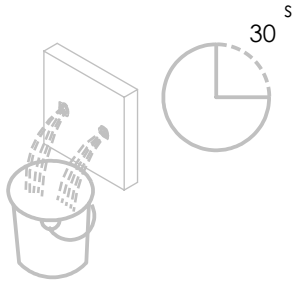

ESC. 1:2	Torneira Lavatório Embutir Célula Cilíndrica			
Desenhou 29/05/2020	 <b>A S M T A P S</b> <sup>®</sup>		SN010	
Rev: 1 24/03/2022	<small>W A T E R S O U L</small>			

ITEM NO.	DESCRIPTION	REF.	QTY.
1	Pater Cilindrico-Quadrado Células Parede	100811	1
2	Espelho Cilindrico Célula Parede SN010	100810	1
3	Sensor Célula	AC1020	1
4	Bica Parede Cilindrica	100058	1
5	Casquilho Ponteira Bica Parede	100200	1
6	Ponteira Bica Parede	100038	1
7	Orings 10.00x2.00 NBR 70	001367	3
8	Perlator 18x1	AC1440	1
9	Bucha Nylon Standard Nr. 6	BNSTD060	2
10	Parafuso Madeira 4x45	7505A0400350ZN	2
11	Perno Umbrako Din 914 M4-4 Inox A-2	09140400040IN	2
12	Pater Bica Cilíndrica Parede	100150	1
13	Bateria Lithium LR6 1,5V	AC1380	4
14	Ligação 200mm G1-2 G1-2	AC1800	1
15	Válvula+Transformador	AC1030	1
16	Ligação 350mm G1-2 G3-8	AC847	1

ESC.  
1:3

Torneira Lavatório Embutir Célula  
Cilíndrica

Desenhou  
29/05/2020

*ASMTAPS*  
WATER SOUL

SN010

Rev: 1  
24/03/2022

Service:

- 18/19 - 22/23
- Screw Driver
- 2mm

Technical specifications

Voltage supply	DC6V
Working pressure	1 - 7 bar
Pressure resistance closed (1 min)	35 bar
Life test	500.000 cycles
Max. Hot water	75°C
Flow rate (RhA)	10.8 l/min
Sensor activation time	<1 s
Protection against intrusion (control box)	IP 65
Protection against intrusion (sensor)	IP 67
Sensor detection distance	≤ 35 cm
Power consumption (standby)	< 0,2mW
Power consumption (flushing)	< 3W
Water Saving Function	Auto off adjustable up to 1 min
Thread	G 1/2 - 14
Battery type (included)	4 X AA 1.5V
Sensor detection angle	15 deg (conical)