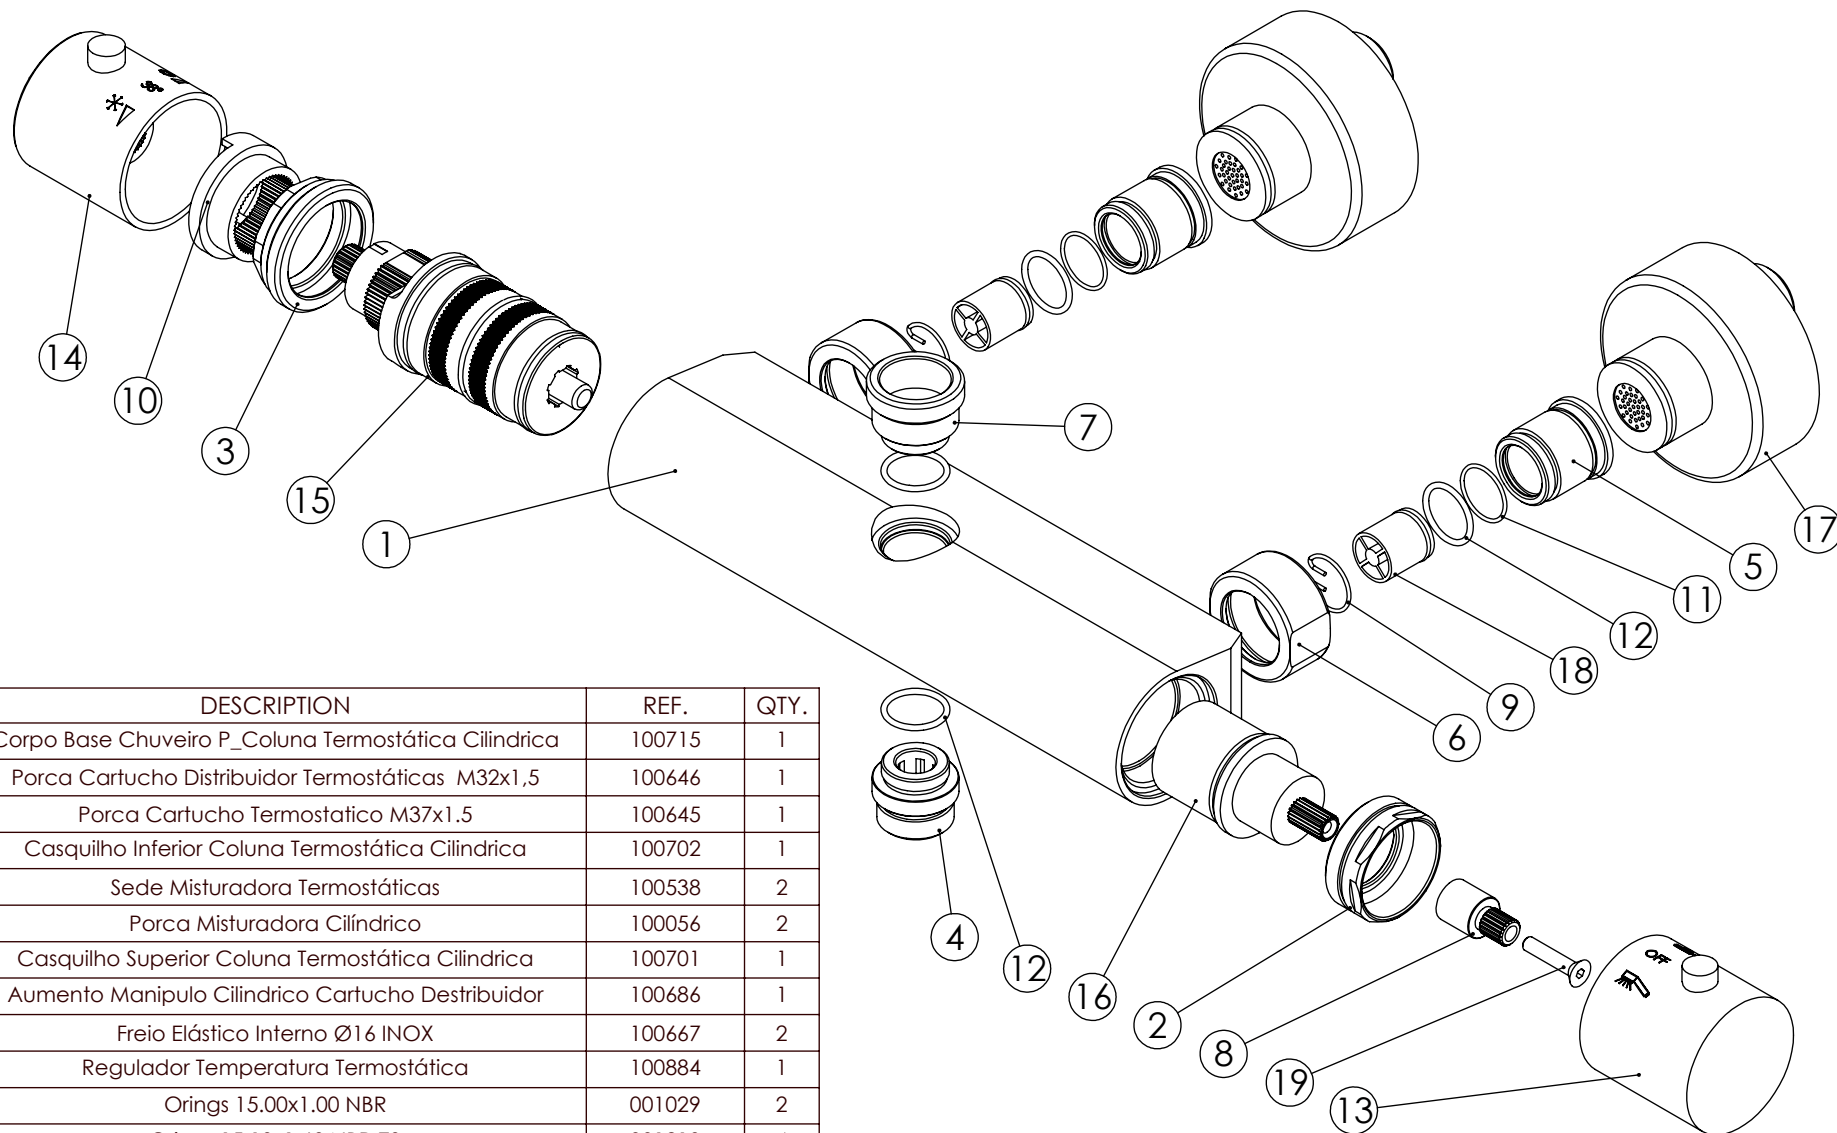

ESC. 1:2	Misturadora Duche Termostática Com Inversor Integrado			
Desenhou 31/07/2018	 ASM TAPS WATER SOUL			TERC031
Rev: 1 28/01/2021				

ITEM NO.	DESCRIPTION	REF.	QTY.
1	Corpo Base Chuveiro P_Coluna Termostática Cilindrica	100715	1
2	Porca Cartucho Distribuidor Termostáticas M32x1,5	100646	1
3	Porca Cartucho Termostatico M37x1.5	100645	1
4	Casquilho Inferior Coluna Termostática Cilindrica	100702	1
5	Sede Misturadora Termostáticas	100538	2
6	Porca Misturadora Cilíndrico	100056	2
7	Casquilho Superior Coluna Termostática Cilindrica	100701	1
8	Aumento Manipulo Cilindrico Cartucho Destribuidor	100686	1
9	Freio Elástico Interno Ø16 INOX	100667	2
10	Regulador Temperatura Termostática	100884	1
11	Orings 15.00x1.00 NBR	001029	2
12	Orings 15.10x1.60 NBR 70	001210	4
13	Manipulo Cilíndrico Cartucho Destribuidor Temostática Ø40	AC1190	1
14	Manipulo Cilíndrico Cartucho Temostática Ø40	AC1190	1
15	Cartucho Termostático Ø34	AC1170	1
16	Cartucho distribuidor Termostática	AC1180	1
17	Kit Espelho Minimalista C/Exêntrico H50 Cilíndrico	AC1700	2
18	Válvula Anti Retorno DW15/DN10-PR	AC1890	2
19	Parafuso Embeber M4x20	79910400200IN	1

ESC. 1:2	Misturadora Duche Termostática Com Inversor Integrado							
Desenhou 31/07/2018	 ASM TAPS <small>WATER SOUL</small>							
Rev: 1 28/01/2021								

TERC031