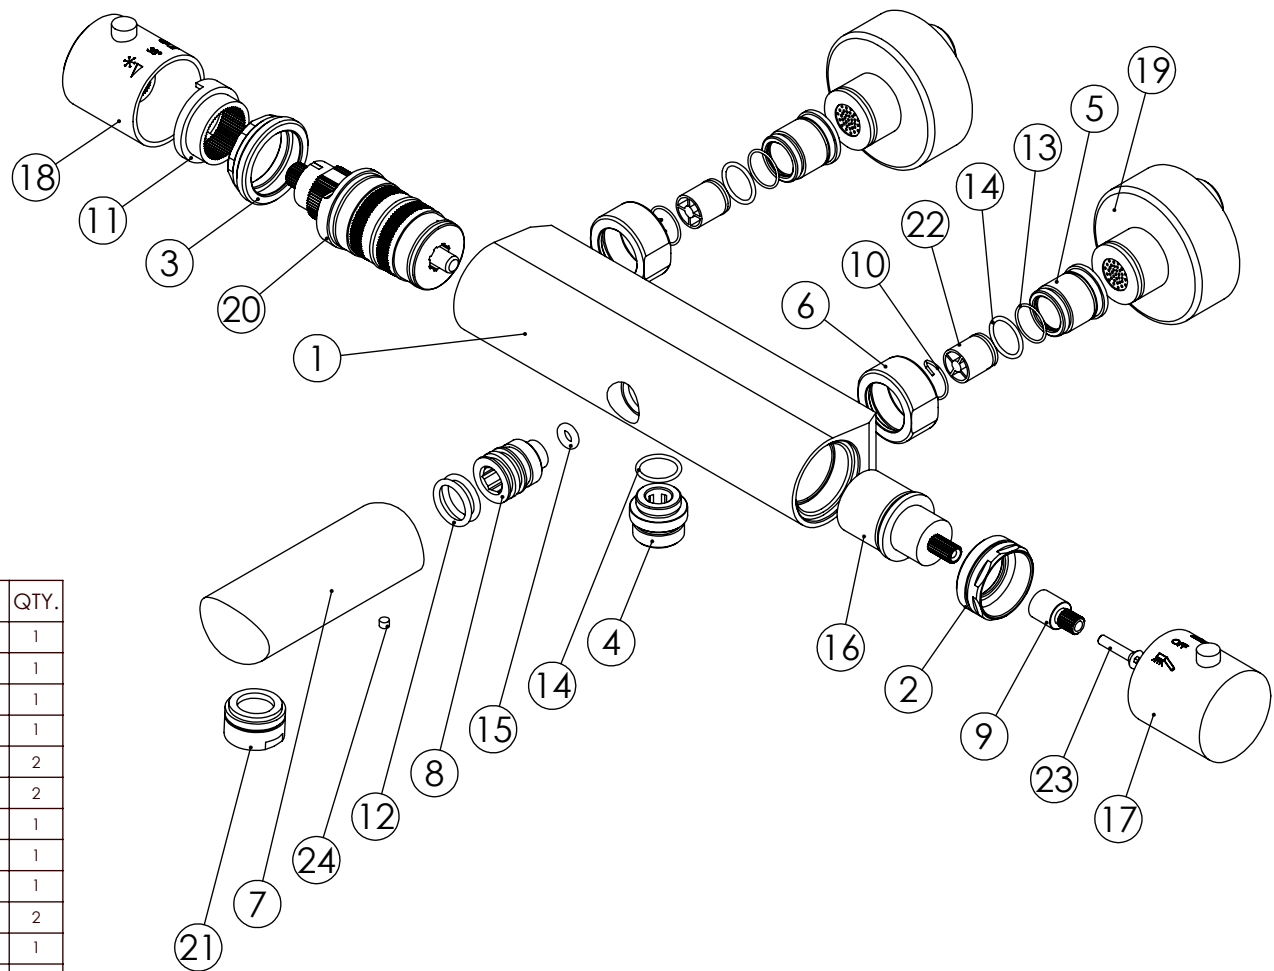

ESC. 1:2	Misturadora Banheira Termostática Com Inversor Integrado							
Desenhou 12/06/2017	 A S M T A P S WATER SOUL		TERC040					
Rev: 1 28/01/2021								

ITEM NO.	DESCRIPTION	REF.	QTY.
1	Corpo Banheira Termostática Cilíndrica	100716	1
2	Porca Cartucho Distribuidor Termostáticas M32x1,5	100646	1
3	Porca Cartucho Termostático M37x1,5	100645	1
4	Casquilho Inferior Coluna Termostática Cilíndrica	100702	1
5	Sede Misturadora Termostáticas	100538	2
6	Porca Misturadora Cilíndrico	100056	2
7	Bica Banheira Termostática Cilíndrica	100693	1
8	Embudo da Bica Banheira Termostática Cilíndrica	100721	1
9	Aumento Manipulo Cilíndrico Cartucho Distribuidor	100686	1
10	Freio Elástico Interno Ø16 INOX	100667	2
11	Regulador Temperatura Termostática	100884	1
12	Orings 14.50x2.50 NBR 70	001580	2
13	Orings 15.00x1.00 NBR	001029	2
14	Orings 15.10x1.60 NBR 70	001210	3
15	Orings 5x3 NBR 70	001877	1
16	Cartucho distribuidor Termostática	AC1180	1
17	Manipulo Cilíndrico Cartucho Distribuidor Termostática Ø40	AC1190	1
18	Manipulo Cilíndrico Cartucho Termostática Ø40	AC1190	1
19	Kit Espelho Minimalista C/Exêntrico H50 Cilíndrico	AC1700	2
20	Cartucho Termostático Ø34	AC1170	1
21	Perlator 24x1 22-25 Litros Cromado Longo	AC1090	1
22	Válvula Anti Retorno DW15/DN10-PR	AC1890	2
23	Parafuso Embeber M4x20	79910400200IN	1
24	Perno Umbrako Din 914 M4-4 Inox A-2	09140400040IN	1

ESC. 1:3	Misturadora Banheira Termostática Com Inversor Integrado		
Desenhou 12/06/2017	 A S M T A P S <small>W A T E R S O U L</small>		TERC040
Rev: 1 28/01/2021			