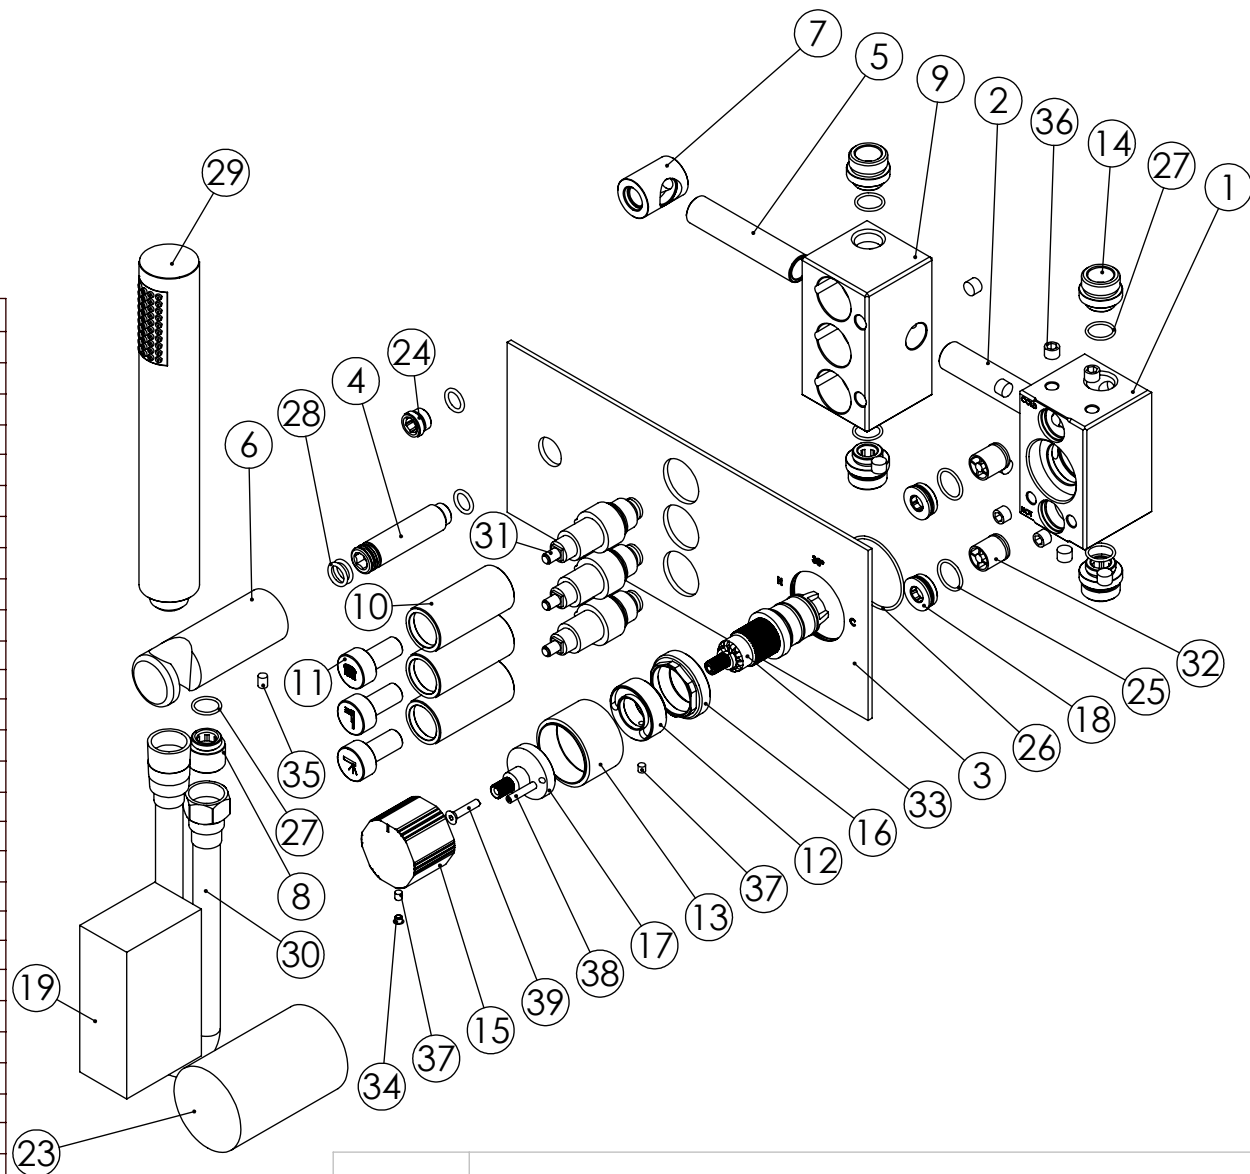

ESC. 1:5	Misturadora Embutir Termostática 3 Vias Com Chuveiro Mão		
Desenhou 17/02/2020	 A S M T A P S WATER SOUL		TERC090CB3
Rev: 1 22/11/2021			

ITEM NO.	DESCRIPTION	REF.	QTY.
1	Corpo Termostática Com Válvulas	101181	1
2	Tubo Ligação Cartucho Distribuidor Ø90C	100547	1
3	Espelho TERC090CB3	101165	1
4	Ponteira Bica Parede	100038	1
5	Tubo Ligação Distribuidor Tomada Água Ø90C	100548	1
6	Tomada Água Cilíndrica	100117	1
7	Casquilho Ligação Tubo-Bloco Embutido	100284	1
8	Casquilho P_Base Chuveiro	100052	1
9	Corpo Distribuidor Botão 3 Vias	101140	1
10	Campânula Distribuidor Botão 2-3 Vias	101144	3
11	Botão Distribuidor 2-3 Vias	101143	3
12	Limitador Cartucho Termostático Ø24	101178	1
13	Campânula Cartucho Mist. Embutir Termostática 2 Vias	100636	1
14	Casquilho Entrada-saída TERC080	101189	4
15	Manípulo Hexagonal	101179	1
16	Porca Cartucho Termostática 2 Vias	100558	1
17	Aumento Cartucho Termostático 2 Vias	101182	1
18	Tampa P-Válvula	101101	2
19	Box 2-3 Botões	101238	1
23	Box 1 Via 75x50x50	100611	1
24	Taco Ponteira Bica Parede	101163	1
25	Orings 15.10x1.60 NBR 70	001210	2
26	Orings 40.00x1.50 NBR 70	021286	1
27	Orings 13.00x1.50 NBR 70	001078	5
28	Orings 10.00x2.00 NBR 70	001367	4
29	Chuveiro de Mão Cilíndrico c-Anti-calcário ABS Cromo	AC391	1
30	Extensível Ligação Chuveiro 1.70 MT Cromo	AC800A	1
31	Cartucho Distribuidor Botão	AC1900	3
32	Válvula Anti Retorno DW15/DN10-PR	AC1890	2
33	Cartucho Termostático Mini Kerox	AC1940	1
34	Dístico em ABS de 5.5mm Cromado	LH-PLCR4	1
35	Perno Umbrako Din 914 M5-8 Inox A-2	09140500080IN	1
36	Perno Umbrako Din 914 M8-8 Inox	09160800080IN	10
37	Perno Umbrako Din 914 M4-5 Inox A-2	09140400050IN	2
38	Perno Umbrako Din 914 M4-20 Inox A-2	09160400200IN	1
39	Parafuso Embeber M4x20	79910400200IN	1

ESC. 1:4	Misturadora Embutir Termostática 3 Vias Com Chuveiro Mão		
Desenhou 17/02/2020			TERC090CB3
Rev: 1 22/11/2021			

Washbasin Mixer Installation Manual

1°

Service:

MAX 80 C°

-  Adjustable Pliers
-  Screw Driver
-  level
-  2 / 2.5 / 8 mm