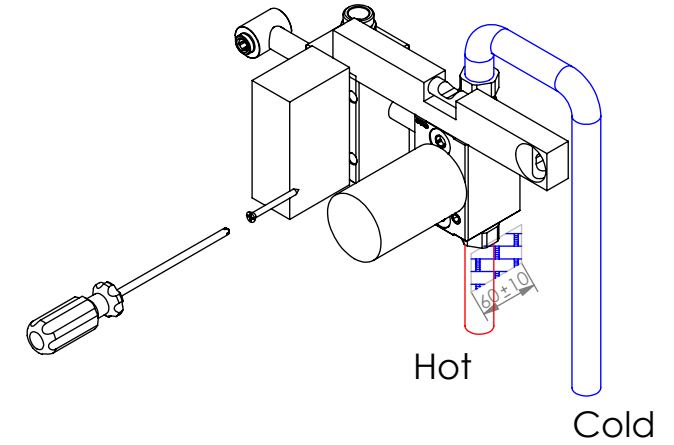

Washbasin Mixer Installation Manual

1°

Service:

MAX 80 C°

- Adjustable Pliers
- Screw Driver
- level
- 2 / 2.5 / 8 mm

2°

Conection:

3°

Fixed:

4°

Remove Protection:

5°

Maintenance: