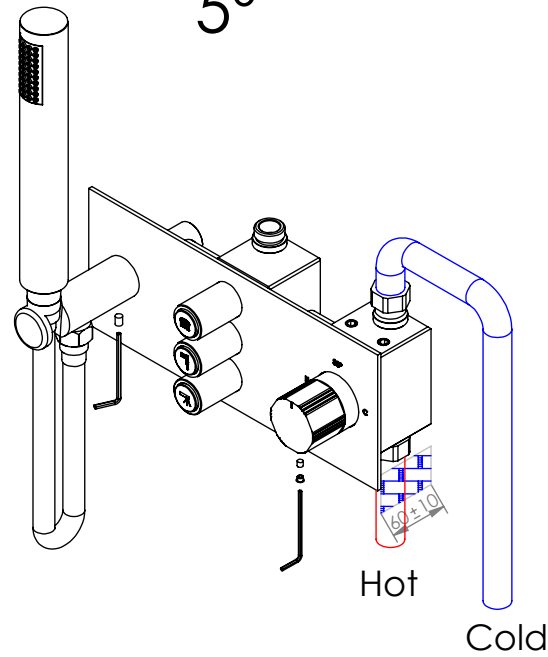

ESC. 1:4	Misturadora Embutir Termostática 3 Vias Com Chuveiro Mão		
Desenhou 17/02/2020			TERC090CB3
Rev: 1 22/11/2021			

Washbasin Mixer Installation Manual

1°

Service:

MAX 80 C°

-  Adjustable Pliers
-  Screw Driver
-  level
-  2 / 2.5 / 8 mm

2°

Conection:

3°

Fixed:

4°

Remove Protection:

5°

Maintenance: