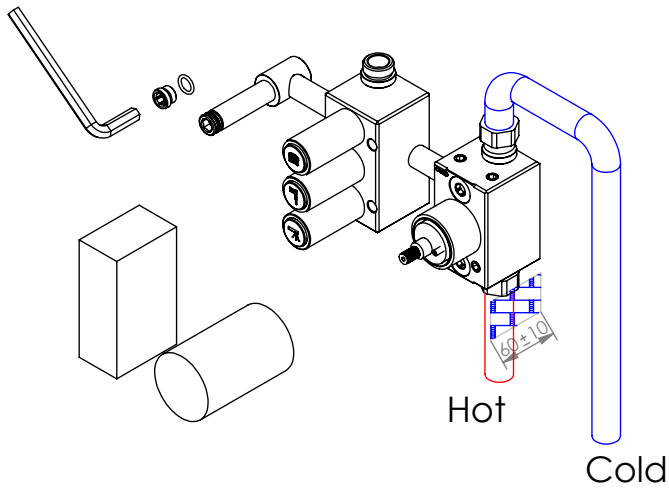

ESC. 1:4	Misturadora Embutir Termostática 3 Vias Com Chuveiro Mão		
Desenhou 17/02/2020			TERC090CB3
Rev: 1 22/11/2021			

Washbasin Mixer Installation Manual

1°

Service:

MAX 80 C°

-  Adjustable Pliers
-  Screw Driver
-  level
-  2 / 2.5 / 8 mm

2°

Conection:

3°

Fixed:

4°

Remove Protection:

5°

Maintenance: