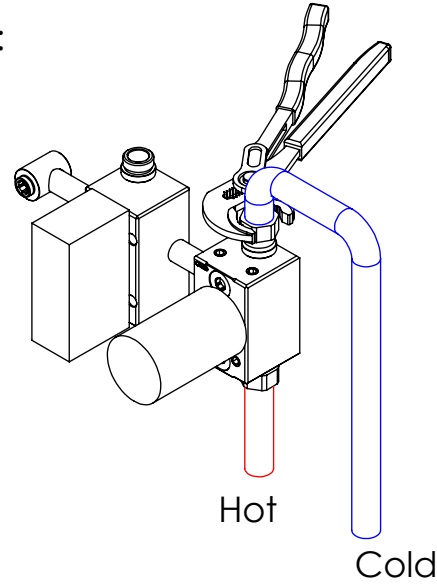

- Adjustable Pliers
- Screw Driver
- level
- 2 / 2.5 / 8 mm

2°

Conection: