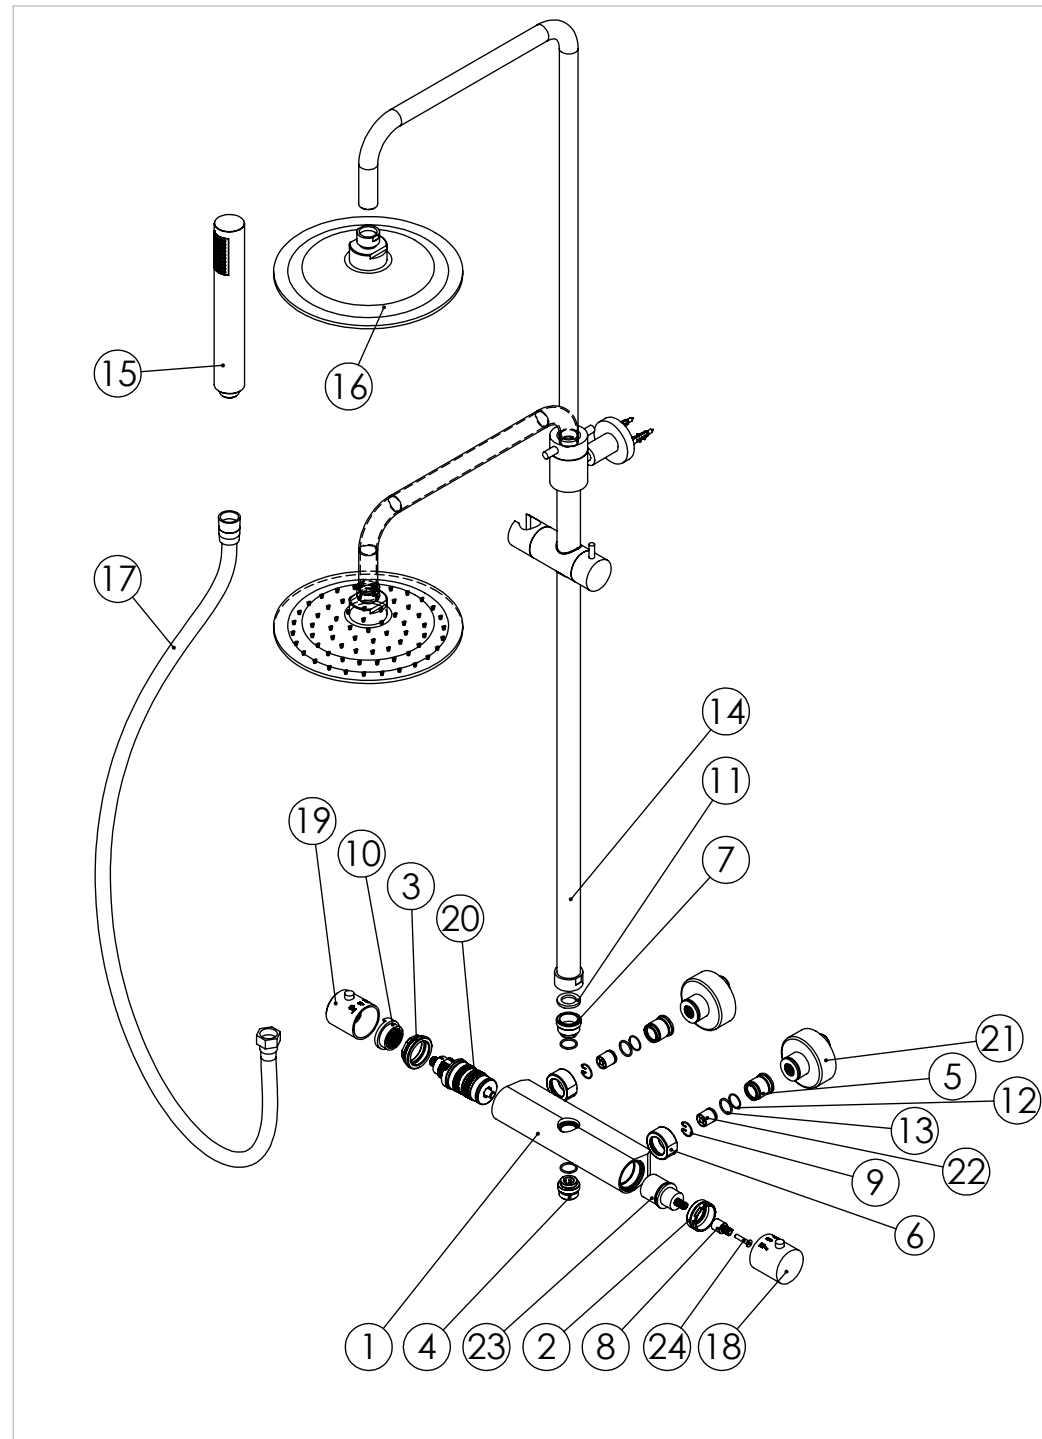

ESC. 1:9	Misturadora Duche Termostática Coluna Telescópica Latão				
Desenhou 28/01/2021					
Rev: 1 09/02/2022					

TERC140

ITEM NO.	DESCRIPTION	REF.	QTY.
1	Corpo Base Chuveiro P_Coluna Termostática Cilíndrica	100715	1
2	Porca Cartucho Distribuidor Termostáticas M32x1,5	100646	1
3	Porca Cartucho Termostático M37x1,5	100645	1
4	Casquilho Inferior Coluna Termostática Cilíndrica	100702	1
5	Sede Misturadora Termostáticas	100538	2
6	Porca Misturadora Cilíndrico	100056	2
7	Casquilho Superior Coluna Termostática Cilíndrica	100701	1
8	Aumento Manipulo Cilíndrico Cartucho Distribuidor	100686	1
9	Freio Elástico Interno Ø16 INOX	100667	2
10	Regulador Temperatura Termostática	100884	1
11	Vedante Sem Rede	0079	1
12	Orings 15.00x1.00 NBR	001029	2
13	Orings 15.10x1.60 NBR 70	001210	4
14	Coluna de Duche Simple em Latão	CL003	1
15	Chuveiro Cilíndrico	AC391	1
16	Chuveiro Teto Cilíndrico ABS	AC070A	1
17	Ligação Banheira Duche 1,75 MT Cromolux	AC780	1
18	Manipulo Cilíndrico Cartucho Distribuidor Temostática Ø40	AC1190	1
19	Manipulo Cilíndrico Cartucho Temostática Ø40	AC1190	1
20	Cartucho Termostático Ø34	AC1170	1
21	Kit Espelho Minimalista C/Exêntrico H50 Cilíndrico	AC1700	2
22	Válvula Anti Retorno DW15/DN10-PR	AC1890	2
23	Cartucho distribuidor Termostática	AC1180	1
24	Parafuso Embeber M4x20	79910400200IN	1

ESC. 1:8	Misturadora Duche Termostática Coluna Telescópica Latão	
Desenhou 28/01/2021	 <b>ASM TAPS</b> WATER SOUL	TERC140
Rev: 1 09/02/2022		