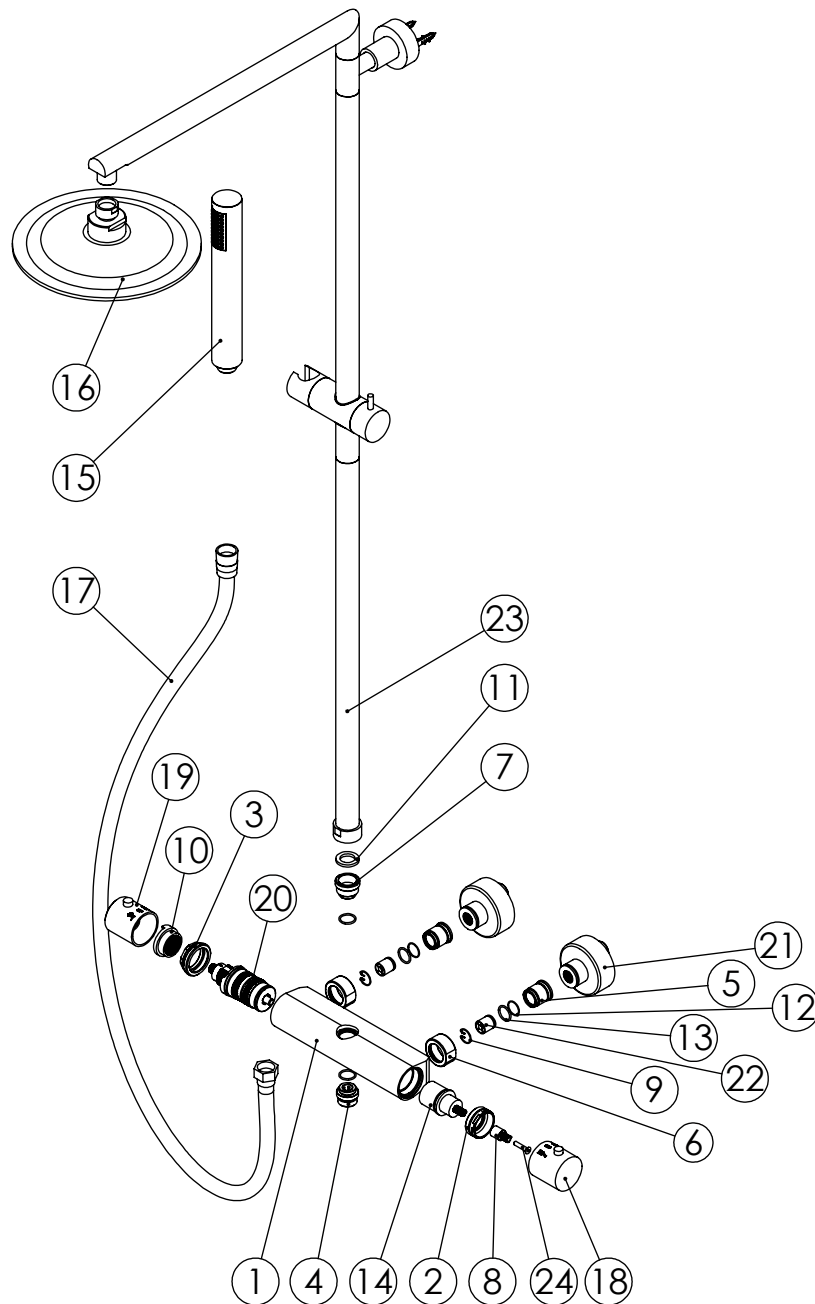

ESC. 1:9	Misturadora Duche Termostática Coluna Fixa Latão					
Desenhou 22/01/2019						
Rev: 1 08/03/2022	A S M T A P S WATER SOUL					

TERC140A

ITEM NO.	DESCRIPTION	REF.	QTY.
1	Corpo Base Chuveiro P_Coluna Termostática Cilindrica	100715	1
2	Porca Cartucho Distribuidor Termostáticas M32x1,5	100646	1
3	Porca Cartucho Termostático M37x1,5	100645	1
4	Casquilho Inferior Coluna Termostática Cilindrica	100702	1
5	Sede Misturadora Termostáticas	100538	2
6	Porca Misturadora Cilíndrico	100056	2
7	Casquilho Superior Coluna Termostática Cilindrica	100701	1
8	Aumento Manipulo Cilindrico Cartucho Distribuidor	100686	1
9	Freio Elástico Interno Ø16 INOX	100667	2
10	Regulador Temperatura Termostática	100884	1
11	Vedante Sem Rede	0079	1
12	Orings 15.00x1.00 NBR	001029	2
13	Orings 15.10x1.60 NBR 70	001210	4
14	Cartucho distribuidor Termostática	AC1180	1
15	Chuveiro Cilindrico	AC391	1
16	Chuveiro Teto Cilíndrico ABS	AC070A	1
17	Ligação Banheira Duche 1,75 MT Cromolux	AC780	1
18	Manipulo Cilindrico Cartucho Distribuidor Temostática Ø40	AC1190	1
19	Manipulo Cilindrico Cartucho Temostática Ø40	AC1190	1
20	Cartucho Termostático Ø34	AC1170	1
21	Kit Espelho Minimalista C/Exêntrico H50 Cilíndrico	AC1700	2
22	Válvula Anti Retorno DW15/DN10-PR	AC1890	2
23	Coluna de Chuveiro Cilindrica Normal c/ Inversor	CL001	1
24	Parafuso Embeber M4x20	79910400200IN	1

ESC.
1:8

Misturadora Duche Termostática
Coluna Fixa Latão

Desenhou
22/01/2019

Rev: 1
08/03/2022

TERC140A