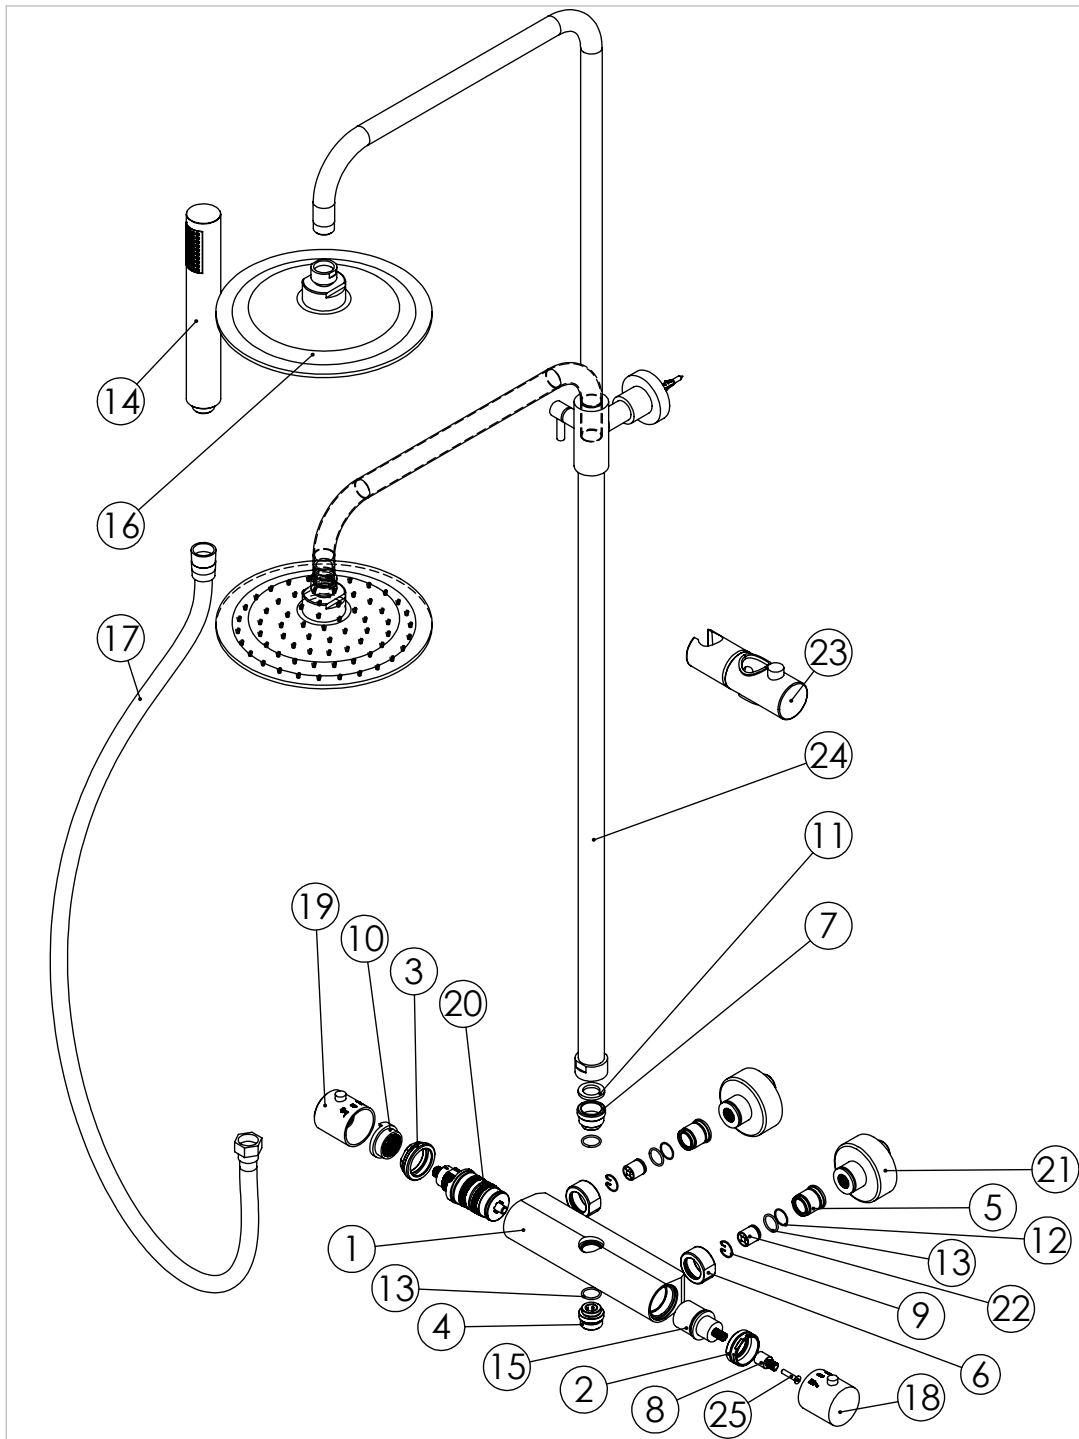

ESC. 1:10	Misturadora Duche Termostática Coluna Telescópica Eco Preto	
Desenhou 28/01/2021		TERC140ECOPR
Rev: 1 08/03/2022		

ITEM NO.	DESCRIPTION	REF.	QTY.
1	Corpo Base Chuveiro P_Coluna Termostática Cilindrica	100715	1
2	Porca Cartucho Distribuidor Termostáticas M32x1,5	100646	1
3	Porca Cartucho Termostático M37x1,5	100645	1
4	Casquilho Inferior Coluna Termostática Cilindrica	100702	1
5	Sede Misturadora Termostáticas	100538	2
6	Porca Misturadora Cilíndrico	100056	2
7	Casquilho Superior Coluna Termostática Cilindrica	100701	1
8	Aumento Manipulo Cilindrico Cartucho Distribuidor	100686	1
9	Freio Elástico Interno Ø16 INOX	100667	2
10	Regulador Temperatura Termostática	100884	1
11	Vedante Sem Rede	0079	1
12	Orings 15.00x1.00 NBR	001029	2
13	Orings 15.10x1.60 NBR 70	001210	4
14	Chuveiro Cilíndrico	AC391	1
15	Cartucho distribuidor Termostática	AC1180	1
16	Chuveiro Teto Cilíndrico ABS	AC070A	1
17	Extensível Ligação Chuveiro 1.70 MT Cromo	AC800A	1
18	Manipulo Cilindrico Cartucho Distribuidor Temostática Ø40	AC1190	1
19	Manipulo Cilindrico Cartucho Temostática Ø40	AC1190	1
20	Cartucho Termostático Ø34	AC1170	1
21	Kit Espelho Minimalista C/Exêntrico H50 Cilíndrico	AC1700	2
22	Válvula Anti Retorno DW15/DN10-PR	AC1890	2
23	Suporte Chuveiro P-Coluna 140ECO	AC1610	1
24	Coluna Telescópica Cilindrica Eco Simples PR	LH-CL016-P-SM	1
25	Parafuso Embeber M4x20	79910400200IN	1

ESC. 1:7	Misturadora Duche Termostática Coluna Telescópica Eco Preto	
Desenhou 28/01/2021		TERC140ECOPR
Rev: 1 08/03/2022		