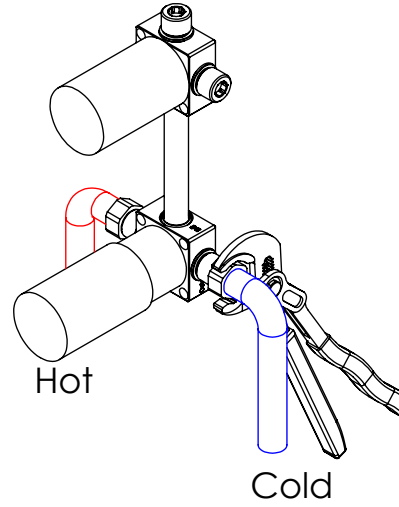

ESC. 1:2	Misturadora Embutir Termostática			
Desenhou 02/08/2017				TERCC080
Rev: 1 08/03/2022				

ITEM NO.	DESCRIPTION	REF.	QTY.
1	Bloco 1 Via Termostática	100707	1
2	Campanula Cartucho Bloco Termostática	100708	1
3	Manipulo Bloco Termostática Inferior	100709	1
4	Manipulo Bloco Termostática Superior	100710	1
5	Porca Campanula Cartucho Termostática STSR	100711	1
6	Rabo Manipulo Cilindrico	100152	1
7	Espelho 1 Via Ø90 TERCC090	100753	1
8	Manipulo Cilindrico P_Distribuidor	100162	1
9	Tubo Ligação Mist 3 vias	100204	1
10	Casquilho Redução G1-2xM16x1	100830	1
11	Bloco Do Distribuidor 3 Vias	100023	1
12	Espelho de 1 Via Cilindrico	100274	1
13	Copo Cartuchos Embutidos	100040	1
14	Casquilho G1-2 G1-2 Box	101183	4
15	Rabo Manipulo Cilindrico Embutidos	100167	2
16	Aumento Porca Cartucho Distribuidor	100891	1
17	Porca M37x1,5 C_Oring	100881	1
18	Taco G1/2"	100754	1
19	Campânula Porca M37x1,5	100880	1
20	Box 1 Via 75x50x50	100611	2
21	Orings 18.00x2.00 NBR 70	001383	4
22	Vedante Sem Rede G1-2	044	1
23	Orings 32.00x2.00 NBR 70	001411	1
24	Orings 40.00x1.50 NBR 70	021286	1
25	Orings 23.00x1.50 NBR 70	001098	1
26	Distribuidor Ø35 4 Vias	AC560	1
27	Válvula Anti Retorno DW15/DN10-PR	AC1890	2
28	Cartucho Termostático com Feicho	AC1350	1
29	Dístico em ABS de 5.5mm Cromado	LH-PLCR4	1
30	Anilho Nylon Ø37x40x1	T1009995	2
31	Perno Umbrako Din 914 M4-5 Inox A-2	09140400050IN	1
32	Perno Umbrako Din 914 M5-5 Inox A-2	09140500050IN	2

## Misturadora Embutir Termostática

Desenhou  
02/08/2017  
Rev: 1  
08/03/2022

TERCC080

Service:

-  Adjustable Pliers
-  Screw Driver
-  level
-  2,5mm

## Washbasin Mixer Installation Manual

2°

Conection:

3°

Fixed:

4°

Remove Protection:

5°