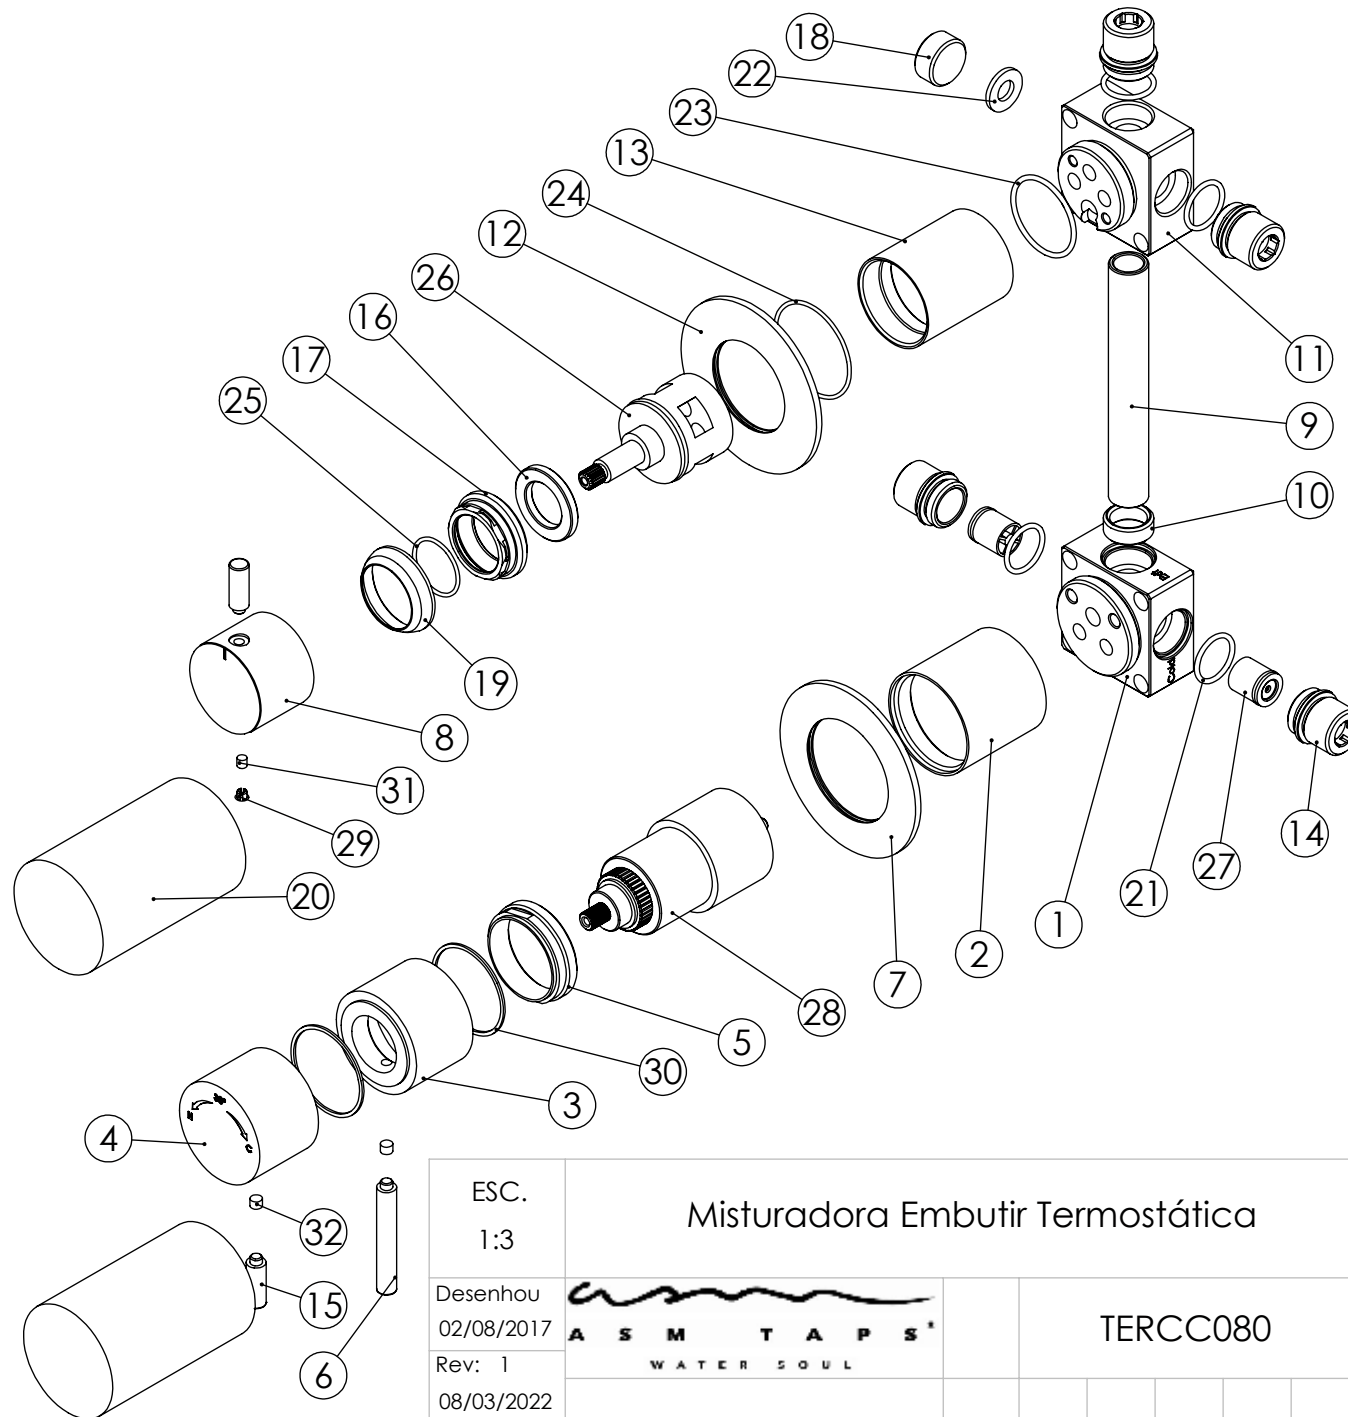

ESC. 1:2	Misturadora Embutir Termostática			
Desenhou 02/08/2017				TERCC080
Rev: 1 08/03/2022				

ITEM NO.	DESCRIPTION	REF.	QTY.
1	Bloco 1 Via Termostática	100707	1
2	Campanula Cartucho Bloco Termostática	100708	1
3	Manipulo Bloco Termostática Inferior	100709	1
4	Manipulo Bloco Termostática Superior	100710	1
5	Porca Campanula Cartucho Termostática STSR	100711	1
6	Rabo Manipulo Cilindrico	100152	1
7	Espelho 1 Via Ø90 TERCC090	100753	1
8	Manipulo Cilindrico P_Distribuidor	100162	1
9	Tubo Ligação Mist 3 vias	100204	1
10	Casquilho Redução G1-2xM16x1	100830	1
11	Bloco Do Distribuidor 3 Vias	100023	1
12	Espelho de 1 Via Cilindrico	100274	1
13	Copo Cartuchos Embutidos	100040	1
14	Casquilho G1-2 G1-2 Box	101183	4
15	Rabo Manipulo Cilindrico Embutidos	100167	2
16	Aumento Porca Cartucho Distribuidor	100891	1
17	Porca M37x1,5 C_Oring	100881	1
18	Taco G1/2"	100754	1
19	Campânula Porca M37x1,5	100880	1
20	Box 1 Via 75x50x50	100611	2
21	Orings 18.00x2.00 NBR 70	001383	4
22	Vedante Sem Rede G1-2	044	1
23	Orings 32.00x2.00 NBR 70	001411	1
24	Orings 40.00x1.50 NBR 70	021286	1
25	Orings 23.00x1.50 NBR 70	001098	1
26	Distribuidor Ø35 4 Vias	AC560	1
27	Válvula Anti Retorno DW15/DN10-PR	AC1890	2
28	Cartucho Termostático com Feicho	AC1350	1
29	Dístico em ABS de 5.5mm Cromado	LH-PLCR4	1
30	Anilho Nylon Ø37x40x1	T1009995	2
31	Perno Umbrako Din 914 M4-5 Inox A-2	09140400050IN	1
32	Perno Umbrako Din 914 M5-5 Inox A-2	09140500050IN	2

ESC.  
1:3

## Misturadora Embutir Termostática

Desenhou  
02/08/2017  
Rev: 1  
08/03/2022

TERCC080

Service:

-  Adjustable Pliers
-  Screw Driver
-  level
-  2,5mm

## Washbasin Mixer Installation Manual

2°

Conection:

3°

Fixed:

4°

Remove Protection:

5°