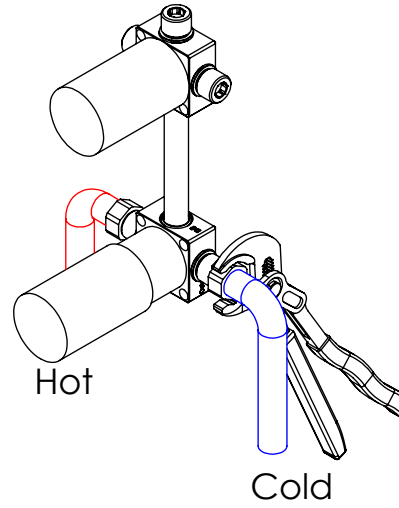

ESC. 1:2	Misturadora Embutir Termostática			
Desenhou 24/01/2017	 A S M T A P S [®] WATER SOUL			TERCC090A
Rev: 1 08/03/2022				

ITEM NO.	DESCRIPTION	REF.	QTY.
1	Bloco 1 Via Termostática	100707	1
2	Campanula Cartucho Bloco Termostática	100708	1
3	Manipulo Bloco Termostática Inferior	100709	1
4	Manipulo Bloco Termostática Superior	100710	1
5	Parca Campanula Cartucho Termostática STSR	100711	1
6	Rabo Manipulo Cilindrico	100152	1
7	Espelho 1 Via Ø90 TERCC090	100753	1
8	Manipulo Cilindrico P_Distribuidor	100162	1
9	Campânula Parca M37x1,5	100880	1
10	Tubo Ligação Mist 3 vias	100204	1
11	Casquilho Redução G1-2xM16x1	100830	1
12	Box 1 Via 75x50x50	100611	2
13	Bloco Do Distribuidor 3 Vias	100023	1
14	Espelho de 1 Via Cilindrico	100274	1
15	Copo Cartuchos Embutidos	100040	1
16	Casquilho G1-2 G1-2 Box	101183	5
17	Rabo Manipulo Cilindrico Embutidos	100167	2
18	Aumento Parca Cartucho Distribuidor	100891	1
19	Parca M37x1,5 C_Oring	100881	1
20	Orings 18.00x2.00 NBR 70	001383	5
21	Orings 32.00x2.00 NBR 70	001411	1
22	Orings 40.00x1.50 NBR 70	021286	1
23	Orings 23.00x1.50 NBR 70	001098	1
24	Cartucho Termostático com Feicho	AC1350	1
25	Válvula Anti Retorno DW15/DN10-PR	AC1890	2
26	Distribuidor Ø35 4 Vias	AC560	1
27	Dístico em ABS de 5.5mm Cromado	LH-PLCR4	1
28	Anilho Nylon Ø37x40x1	T1009995	2
29	Perno Umbrako Din 914 M4-5 Inox A-2	09140400050IN	1
30	Perno Umbrako Din 914 M5-5 Inox A-2	09140500050IN	2

ESC.
1:3

Misturadora Embutir Termostática

Desenhou
24/01/2017

Rev: 1
08/03/2022

ASMTAPS
WATER SOUL

TERCC090A

Service:

-  Adjustable Pliers
-  Screw Driver
-  level
-  2,5mm

Washbasin Mixer Installation Manual

2°

Conection:

3°

Fixed:

4°

Remove Protection:

5°