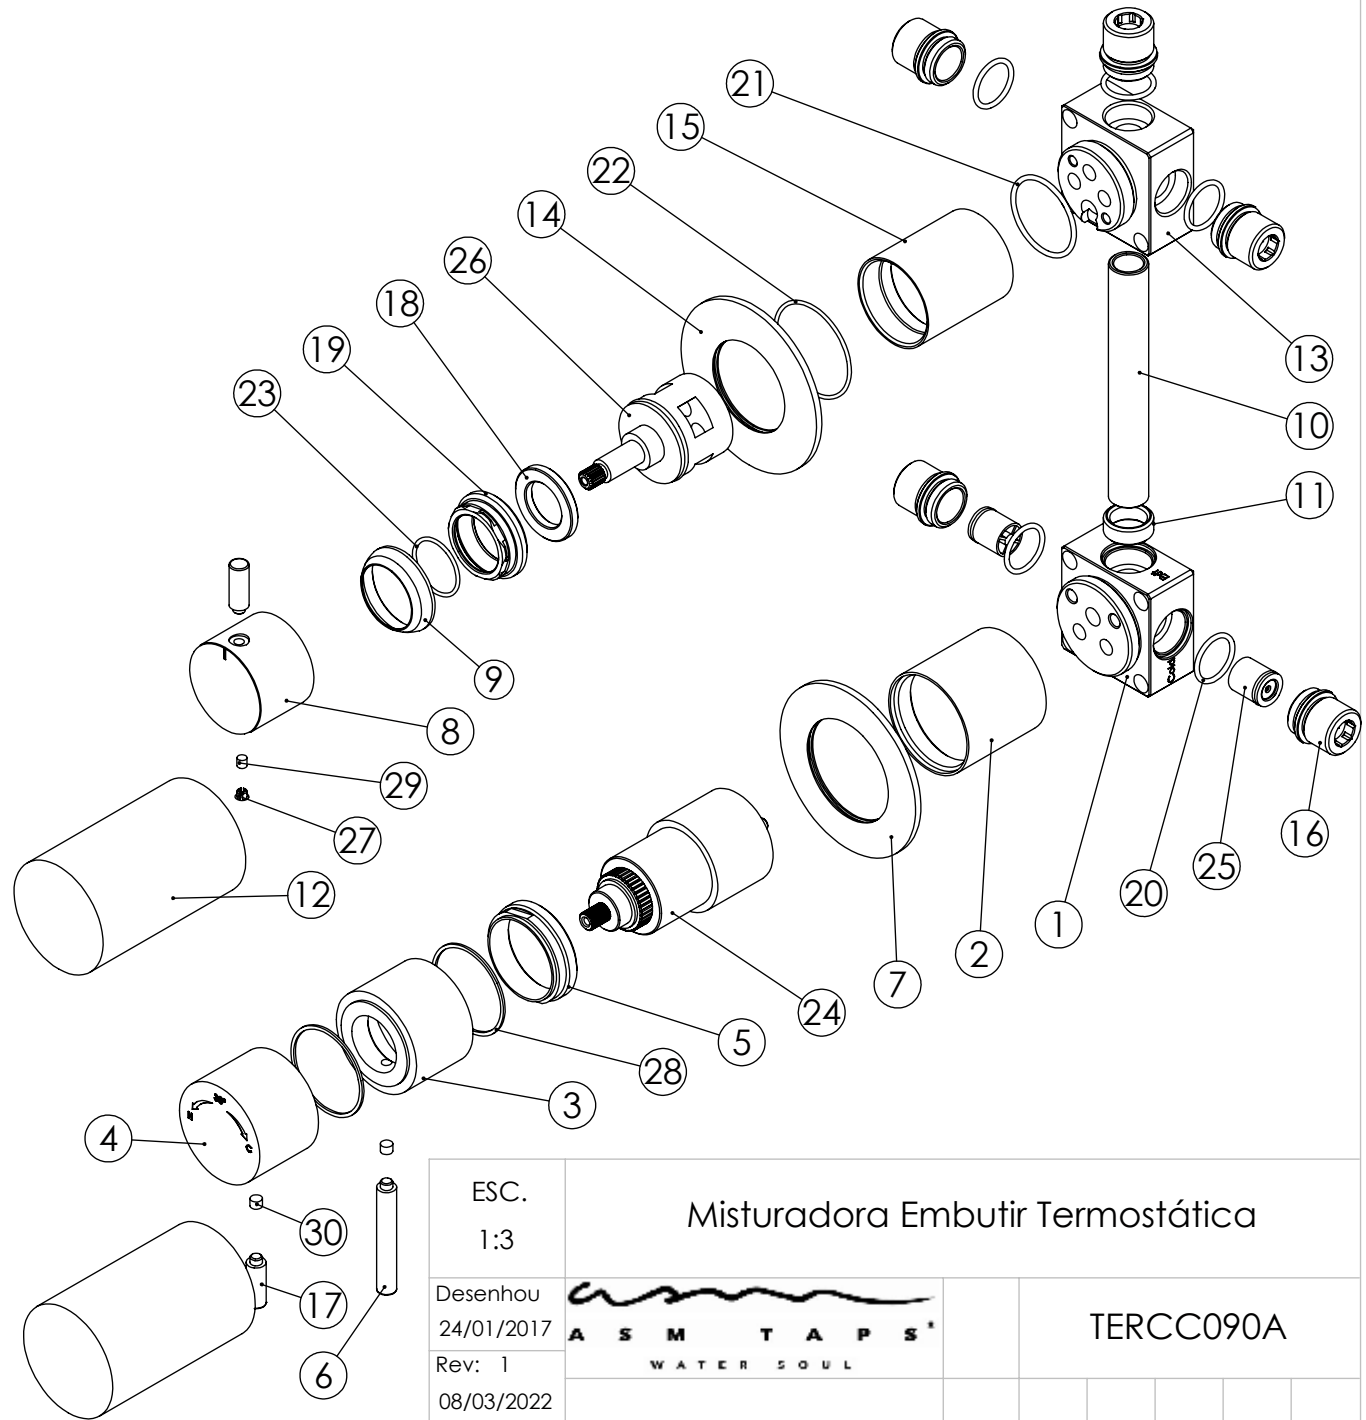

ESC. 1:2	Misturadora Embutir Termostática			
Desenhou 24/01/2017	 A S M T A P S [®] WATER SOUL			TERCC090A
Rev: 1 08/03/2022				

ITEM NO.	DESCRIPTION	REF.	QTY.
1	Bloco 1 Via Termostática	100707	1
2	Campanula Cartucho Bloco Termostática	100708	1
3	Manipulo Bloco Termostática Inferior	100709	1
4	Manipulo Bloco Termostática Superior	100710	1
5	Parca Campanula Cartucho Termostática STSR	100711	1
6	Rabo Manipulo Cilindrico	100152	1
7	Espelho 1 Via Ø90 TERCC090	100753	1
8	Manipulo Cilindrico P_Distribuidor	100162	1
9	Campânula Parca M37x1,5	100880	1
10	Tubo Ligação Mist 3 vias	100204	1
11	Casquilho Redução G1-2xM16x1	100830	1
12	Box 1 Via 75x50x50	100611	2
13	Bloco Do Distribuidor 3 Vias	100023	1
14	Espelho de 1 Via Cilindrico	100274	1
15	Copo Cartuchos Embutidos	100040	1
16	Casquilho G1-2 G1-2 Box	101183	5
17	Rabo Manipulo Cilindrico Embutidos	100167	2
18	Aumento Parca Cartucho Distribuidor	100891	1
19	Parca M37x1,5 C_Oring	100881	1
20	Orings 18.00x2.00 NBR 70	001383	5
21	Orings 32.00x2.00 NBR 70	001411	1
22	Orings 40.00x1.50 NBR 70	021286	1
23	Orings 23.00x1.50 NBR 70	001098	1
24	Cartucho Termostático com Feicho	AC1350	1
25	Válvula Anti Retorno DW15/DN10-PR	AC1890	2
26	Distribuidor Ø35 4 Vias	AC560	1
27	Dístico em ABS de 5.5mm Cromado	LH-PLCR4	1
28	Anilho Nylon Ø37x40x1	T1009995	2
29	Perno Umbrako Din 914 M4-5 Inox A-2	09140400050IN	1
30	Perno Umbrako Din 914 M5-5 Inox A-2	09140500050IN	2

ESC.
1:3

Misturadora Embutir Termostática

Desenhou
24/01/2017

Rev: 1
08/03/2022

ASMTAPS
WATER SOUL

TERCC090A

Service:

-  Adjustable Pliers
-  Screw Driver
-  level
-  2,5mm

Washbasin Mixer Installation Manual

2°

Conection:

3°

Fixed:

4°

Remove Protection:

5°