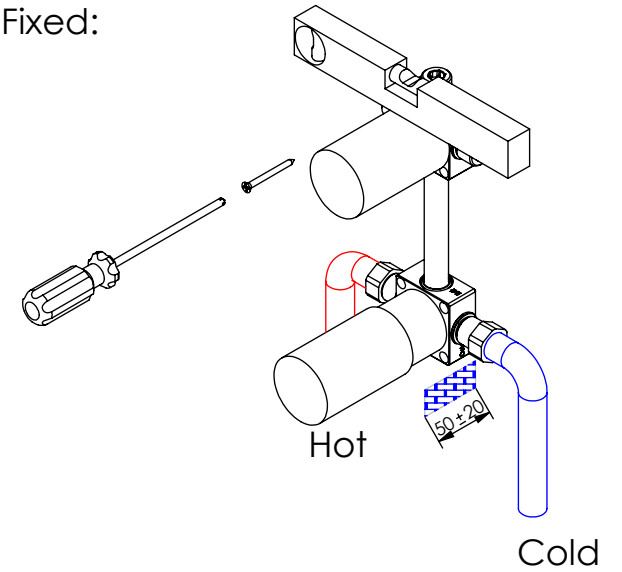

ESC. 1:2	Misturadora Embutir Termostática			
Desenhou 24/01/2017	 A S M T A P S [®] WATER SOUL			TERCC090A
Rev: 1 08/03/2022				

ITEM NO.	DESCRIPTION	REF.	QTY.
1	Bloco 1 Via Termostática	100707	1
2	Campanula Cartucho Bloco Termostática	100708	1
3	Manipulo Bloco Termostática Inferior	100709	1
4	Manipulo Bloco Termostática Superior	100710	1
5	Parca Campanula Cartucho Termostática STSR	100711	1
6	Rabo Manipulo Cilindrico	100152	1
7	Espelho 1 Via Ø90 TERCC090	100753	1
8	Manipulo Cilindrico P_Distribuidor	100162	1
9	Campânula Parca M37x1,5	100880	1
10	Tubo Ligação Mist 3 vias	100204	1
11	Casquilho Redução G1-2xM16x1	100830	1
12	Box 1 Via 75x50x50	100611	2
13	Bloco Do Distribuidor 3 Vias	100023	1
14	Espelho de 1 Via Cilindrico	100274	1
15	Copo Cartuchos Embutidos	100040	1
16	Casquilho G1-2 G1-2 Box	101183	5
17	Rabo Manipulo Cilindrico Embutidos	100167	2
18	Aumento Parca Cartucho Distribuidor	100891	1
19	Parca M37x1,5 C_Oring	100881	1
20	Orings 18.00x2.00 NBR 70	001383	5
21	Orings 32.00x2.00 NBR 70	001411	1
22	Orings 40.00x1.50 NBR 70	021286	1
23	Orings 23.00x1.50 NBR 70	001098	1
24	Cartucho Termostático com Feicho	AC1350	1
25	Válvula Anti Retorno DW15/DN10-PR	AC1890	2
26	Distribuidor Ø35 4 Vias	AC560	1
27	Dístico em ABS de 5.5mm Cromado	LH-PLCR4	1
28	Anilho Nylon Ø37x40x1	T1009995	2
29	Perno Umbrako Din 914 M4-5 Inox A-2	09140400050IN	1
30	Perno Umbrako Din 914 M5-5 Inox A-2	09140500050IN	2

ESC.
1:3

Misturadora Embutir Termostática

Desenhou
24/01/2017

Rev: 1
08/03/2022

ASMTAPS
WATER SOUL

TERCC090A

Service:

-  Adjustable Pliers
-  Screw Driver
-  level
-  2,5mm

Washbasin Mixer Installation Manual

2°

Conection:

3°

Fixed:

4°

Remove Protection:

5°

Hot

Cold

Maintenance: