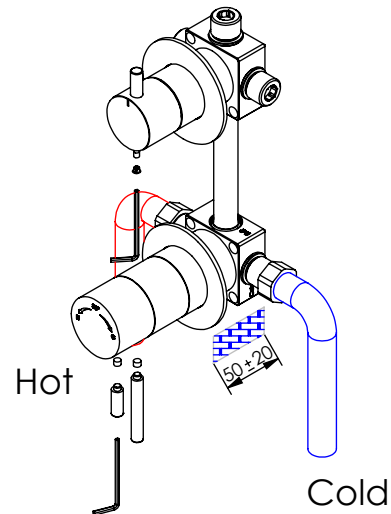

ESC. 1:2	Misturadora Embutir Termostática			
Desenhou 24/01/2017	 A S M T A P S [®] WATER SOUL			TERCC090A
Rev: 1 08/03/2022				

ITEM NO.	DESCRIPTION	REF.	QTY.
1	Bloco 1 Via Termostática	100707	1
2	Campanula Cartucho Bloco Termostática	100708	1
3	Manipulo Bloco Termostática Inferior	100709	1
4	Manipulo Bloco Termostática Superior	100710	1
5	Parca Campanula Cartucho Termostática STSR	100711	1
6	Rabo Manipulo Cilindrico	100152	1
7	Espelho 1 Via Ø90 TERCC090	100753	1
8	Manipulo Cilindrico P_Distribuidor	100162	1
9	Campânula Parca M37x1,5	100880	1
10	Tubo Ligação Mist 3 vias	100204	1
11	Casquilho Redução G1-2xM16x1	100830	1
12	Box 1 Via 75x50x50	100611	2
13	Bloco Do Distribuidor 3 Vias	100023	1
14	Espelho de 1 Via Cilindrico	100274	1
15	Copo Cartuchos Embutidos	100040	1
16	Casquilho G1-2 G1-2 Box	101183	5
17	Rabo Manipulo Cilindrico Embutidos	100167	2
18	Aumento Parca Cartucho Distribuidor	100891	1
19	Parca M37x1,5 C_Oring	100881	1
20	Orings 18.00x2.00 NBR 70	001383	5
21	Orings 32.00x2.00 NBR 70	001411	1
22	Orings 40.00x1.50 NBR 70	021286	1
23	Orings 23.00x1.50 NBR 70	001098	1
24	Cartucho Termostático com Feicho	AC1350	1
25	Válvula Anti Retorno DW15/DN10-PR	AC1890	2
26	Distribuidor Ø35 4 Vias	AC560	1
27	Dístico em ABS de 5.5mm Cromado	LH-PLCR4	1
28	Anilho Nylon Ø37x40x1	T1009995	2
29	Perno Umbrako Din 914 M4-5 Inox A-2	09140400050IN	1
30	Perno Umbrako Din 914 M5-5 Inox A-2	09140500050IN	2

ESC.
1:3

Misturadora Embutir Termostática

Desenhou
24/01/2017

Rev: 1
08/03/2022

ASMTAPS
WATER SOUL

TERCC090A

Service:

-  Adjustable Pliers
-  Screw Driver
-  level
-  2,5mm

Washbasin Mixer Installation Manual

2°

Conection:

3°

Fixed:

4°

Remove Protection:

5°

Hot

Cold

Maintenance: