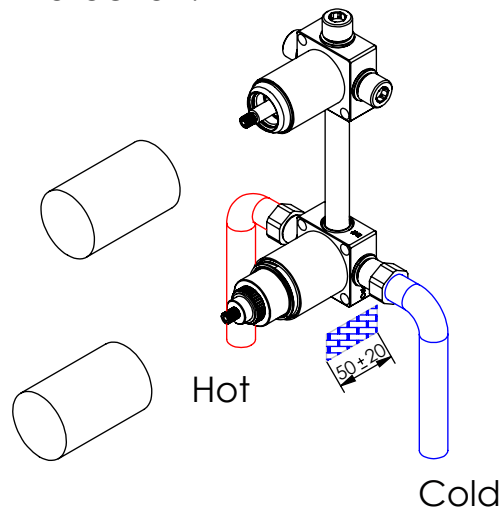

ESC. 1:2	Misturadora Embutir Termostática			
Desenhou 24/01/2017	 A S M T A P S [®] WATER SOUL			TERCC090A
Rev: 1 08/03/2022				

ITEM NO.	DESCRIPTION	REF.	QTY.
1	Bloco 1 Via Termostática	100707	1
2	Campanula Cartucho Bloco Termostática	100708	1
3	Manipulo Bloco Termostática Inferior	100709	1
4	Manipulo Bloco Termostática Superior	100710	1
5	Parca Campanula Cartucho Termostática STSR	100711	1
6	Rabo Manipulo Cilindrico	100152	1
7	Espelho 1 Via Ø90 TERCC090	100753	1
8	Manipulo Cilindrico P_Distribuidor	100162	1
9	Campânula Parca M37x1,5	100880	1
10	Tubo Ligação Mist 3 vias	100204	1
11	Casquilho Redução G1-2xM16x1	100830	1
12	Box 1 Via 75x50x50	100611	2
13	Bloco Do Distribuidor 3 Vias	100023	1
14	Espelho de 1 Via Cilindrico	100274	1
15	Copo Cartuchos Embutidos	100040	1
16	Casquilho G1-2 G1-2 Box	101183	5
17	Rabo Manipulo Cilindrico Embutidos	100167	2
18	Aumento Parca Cartucho Distribuidor	100891	1
19	Parca M37x1,5 C_Oring	100881	1
20	Orings 18.00x2.00 NBR 70	001383	5
21	Orings 32.00x2.00 NBR 70	001411	1
22	Orings 40.00x1.50 NBR 70	021286	1
23	Orings 23.00x1.50 NBR 70	001098	1
24	Cartucho Termostático com Feicho	AC1350	1
25	Válvula Anti Retorno DW15/DN10-PR	AC1890	2
26	Distribuidor Ø35 4 Vias	AC560	1
27	Dístico em ABS de 5.5mm Cromado	LH-PLCR4	1
28	Anilho Nylon Ø37x40x1	T1009995	2
29	Perno Umbrako Din 914 M4-5 Inox A-2	09140400050IN	1
30	Perno Umbrako Din 914 M5-5 Inox A-2	09140500050IN	2

ESC.
1:3

Misturadora Embutir Termostática

Desenhou
24/01/2017

Rev: 1
08/03/2022

ASMTAPS
WATER SOUL

TERCC090A

Service:

-  Adjustable Pliers
-  Screw Driver
-  level
-  2,5mm

Washbasin Mixer Installation Manual

2°

Conection:

3°

Fixed:

4°

Remove Protection:

5°

Hot

Cold

Maintenance: