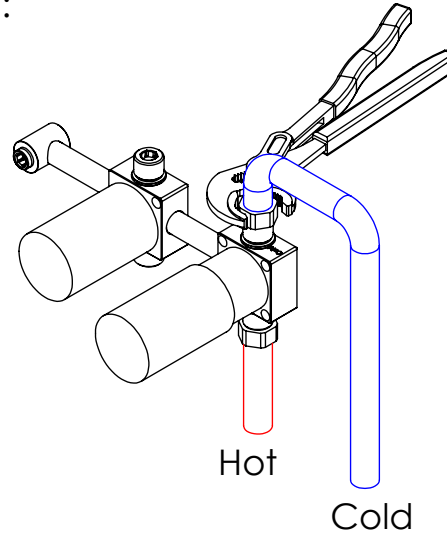

Conection: