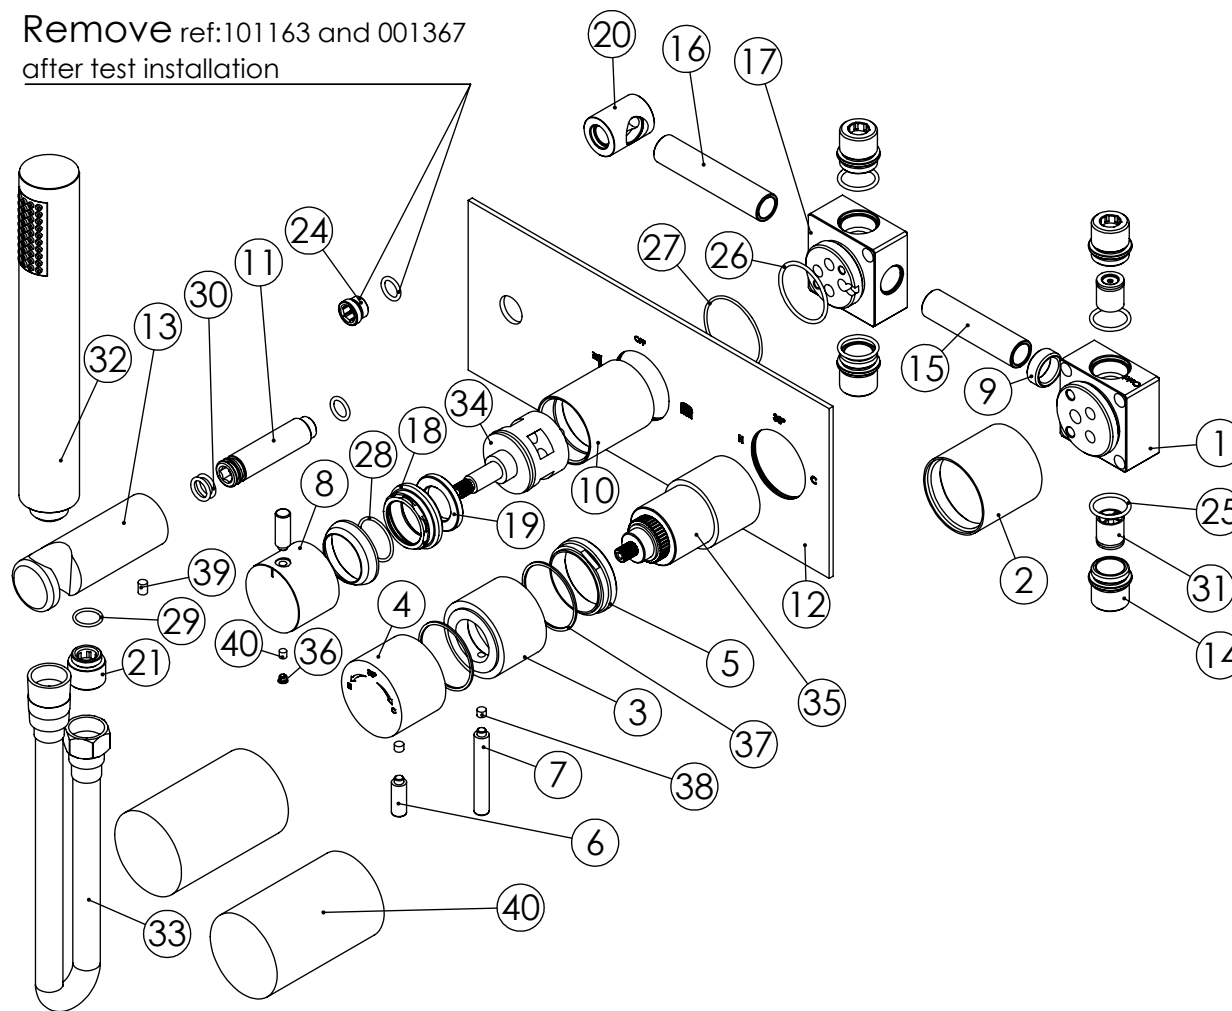

Remove ref:101163 and 001367
after test installation

ESC. 1:4	Misturadora Embutir Termostática 2/3 Vias Com Chuveiro Mão	
Desenhou 12/12/2018		TERCC090C
Rev: 1 08/03/2022