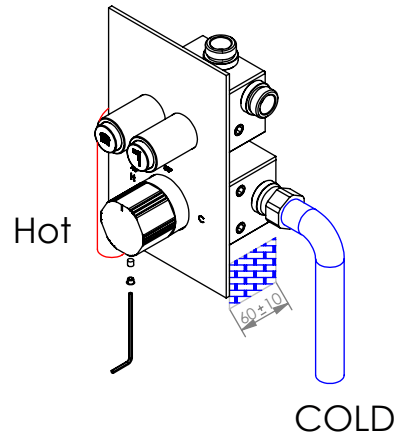

ESC. 1:2	Misturadora Embutir Termostática			
Desenhou 18/12/2019	 ASM TAPS WATER SOUL			TERQ080B2
Rev: 1 07/03/2022				

ITEM NO.	DESCRIPTION	REF.	QTY.
1	Corpo Distribuidor Botão Ø90CB 2 Vias	101167	1
2	Corpo Termostática Com Válvulas	101181	1
3	Embolo Ligação TERC080B	101145	1
4	Porca Cartucho Termostática 2 Vias	100558	1
5	Aumento Cartucho Termostático 2 Vias	101182	1
6	Espelho Botão 2 Vias Quadrado	101168	1
7	Limitador Cartucho Termostático Ø24	101178	1
8	Manípulo Hexagonal	101179	1
9	Tampa P-Válvula	101101	2
10	Campânula Distribuidor Botão 2-3 Vias	101144	2
11	Campânula Cartucho Mist. Embutir Termostática 2 Vias	100636	1
12	Casquilho Entrada-saída TERC080	101189	4
13	Box 2-3 Botões	101238	1
14	Box 1 Via 75x50x50	100611	1
15	Botão Distribuidor 2-3 Vias	101143	2
16	Orings 13.00x1.50 NBR 70	001078	4
17	Orings 15.10x1.60 NBR 70	001210	2
18	Orings 40.00x1.50 NBR 70	021286	1
19	Válvula Anti Retorno DW15/DN10-PR	AC1890	2
20	Cartucho Distribuidor Botão	AC1900	2
21	Cartucho Termostático Mini Kerox	AC1940	1
22	Dístico em ABS de 5.5mm Cromado	LH-PLCR4	1
23	Perno Umbrako Din 914 M8-8 Inox	09160800080IN	10
24	Perno Umbrako Din 914 M4-20 Inox A-2	09160400200IN	1
25	Perno Umbrako Din 914 M4-5 Inox A-2	09140400050IN	2
26	Parafuso Embeber M4x20	79910400200IN	1

ESC. 1:5	Misturadora Embutir Termostática		
Desenhou 18/12/2019			TERQ080B2
Rev: 1 07/03/2022			

Washbasin Mixer Installation Manual

Service:

1°

-  Adjustable Pliers
-  Cutter
-  30mm
-  Screw Driver
-  Level
-  2 / 8mm

Conection:

2°

Fixed:

3°

4°

Remove Protection:

5°

Maintenance: