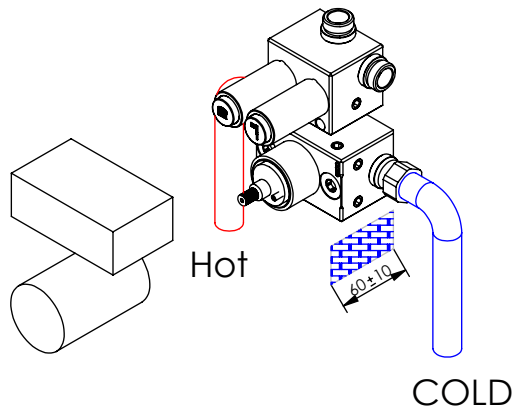

ESC. 1:2	Misturadora Embutir Termostática			
Desenhou 18/12/2019	 ASM TAPS WATER SOUL			TERQ080B2
Rev: 1 07/03/2022				

ITEM NO.	DESCRIPTION	REF.	QTY.
1	Corpo Distribuidor Botão Ø90CB 2 Vias	101167	1
2	Corpo Termostática Com Válvulas	101181	1
3	Embolo Ligação TERC080B	101145	1
4	Porca Cartucho Termostática 2 Vias	100558	1
5	Aumento Cartucho Termostático 2 Vias	101182	1
6	Espelho Botão 2 Vias Quadrado	101168	1
7	Limitador Cartucho Termostático Ø24	101178	1
8	Manípulo Hexagonal	101179	1
9	Tampa P-Válvula	101101	2
10	Campânula Distribuidor Botão 2-3 Vias	101144	2
11	Campânula Cartucho Mist. Embutir Termostática 2 Vias	100636	1
12	Casquilho Entrada-saída TERC080	101189	4
13	Box 2-3 Botões	101238	1
14	Box 1 Via 75x50x50	100611	1
15	Botão Distribuidor 2-3 Vias	101143	2
16	Orings 13.00x1.50 NBR 70	001078	4
17	Orings 15.10x1.60 NBR 70	001210	2
18	Orings 40.00x1.50 NBR 70	021286	1
19	Válvula Anti Retorno DW15/DN10-PR	AC1890	2
20	Cartucho Distribuidor Botão	AC1900	2
21	Cartucho Termostático Mini Kerox	AC1940	1
22	Dístico em ABS de 5.5mm Cromado	LH-PLCR4	1
23	Perno Umbrako Din 914 M8-8 Inox	09160800080IN	10
24	Perno Umbrako Din 914 M4-20 Inox A-2	09160400200IN	1
25	Perno Umbrako Din 914 M4-5 Inox A-2	09140400050IN	2
26	Parafuso Embeber M4x20	79910400200IN	1

ESC. 1:5	Misturadora Embutir Termostática		
Desenhou 18/12/2019			TERQ080B2
Rev: 1 07/03/2022			

Washbasin Mixer Installation Manual

Service:

1°

-  Adjustable Pliers
-  Cutter
-  30mm
-  Screw Driver
-  Level
-  2 / 8mm

Conection:

2°

Fixed:

3°

4°

Remove Protection:

5°

Maintenance: