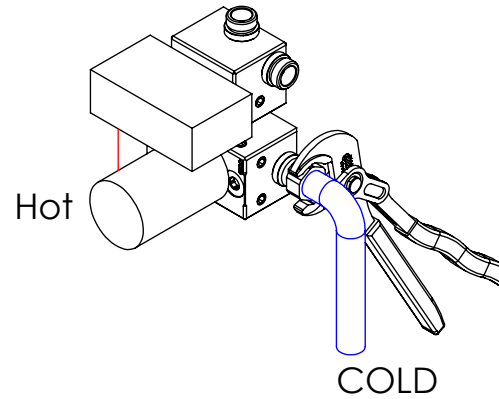

ESC. 1:2	Misturadora Embutir Termostática			
Desenhou 18/12/2019	 ASM TAPS WATER SOUL			TERQ080B2
Rev: 1 07/03/2022				

ITEM NO.	DESCRIPTION	REF.	QTY.
1	Corpo Distribuidor Botão Ø90CB 2 Vias	101167	1
2	Corpo Termostática Com Válvulas	101181	1
3	Embolo Ligação TERC080B	101145	1
4	Porca Cartucho Termostática 2 Vias	100558	1
5	Aumento Cartucho Termostático 2 Vias	101182	1
6	Espelho Botão 2 Vias Quadrado	101168	1
7	Limitador Cartucho Termostático Ø24	101178	1
8	Manípulo Hexagonal	101179	1
9	Tampa P-Válvula	101101	2
10	Campânula Distribuidor Botão 2-3 Vias	101144	2
11	Campânula Cartucho Mist. Embutir Termostática 2 Vias	100636	1
12	Casquilho Entrada-saída TERC080	101189	4
13	Box 2-3 Botões	101238	1
14	Box 1 Via 75x50x50	100611	1
15	Botão Distribuidor 2-3 Vias	101143	2
16	Orings 13.00x1.50 NBR 70	001078	4
17	Orings 15.10x1.60 NBR 70	001210	2
18	Orings 40.00x1.50 NBR 70	021286	1
19	Válvula Anti Retorno DW15/DN10-PR	AC1890	2
20	Cartucho Distribuidor Botão	AC1900	2
21	Cartucho Termostático Mini Kerox	AC1940	1
22	Dístico em ABS de 5.5mm Cromado	LH-PLCR4	1
23	Perno Umbrako Din 914 M8-8 Inox	09160800080IN	10
24	Perno Umbrako Din 914 M4-20 Inox A-2	09160400200IN	1
25	Perno Umbrako Din 914 M4-5 Inox A-2	09140400050IN	2
26	Parafuso Embeber M4x20	79910400200IN	1

ESC. 1:5	Misturadora Embutir Termostática		
Desenhou 18/12/2019			TERQ080B2
Rev: 1 07/03/2022			

Washbasin Mixer Installation Manual

Service:

1°

-  Adjustable Pliers
-  Cutter
-  30mm
-  Screw Driver
-  Level
-  2 / 8mm

Conection:

2°

Fixed:

3°

4°

Remove Protection:

5°

Maintenance: