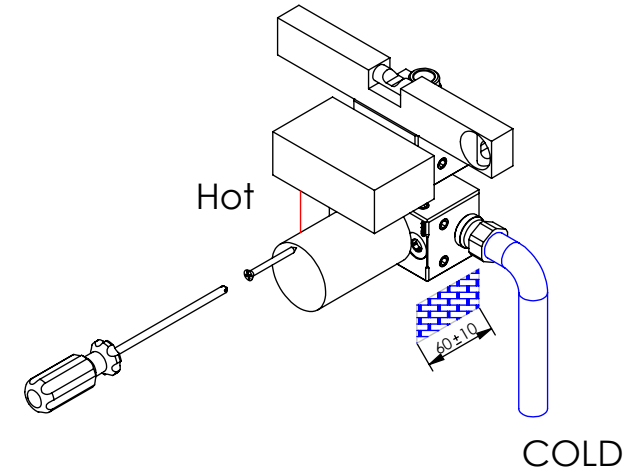

ESC. 1:2	Misturadora Embutir Termostática			
Desenhou 18/12/2019	 ASM TAPS WATER SOUL			TERQ080B2
Rev: 1 07/03/2022				

ITEM NO.	DESCRIPTION	REF.	QTY.
1	Corpo Distribuidor Botão Ø90CB 2 Vias	101167	1
2	Corpo Termostática Com Válvulas	101181	1
3	Embolo Ligação TERC080B	101145	1
4	Porca Cartucho Termostática 2 Vias	100558	1
5	Aumento Cartucho Termostático 2 Vias	101182	1
6	Espelho Botão 2 Vias Quadrado	101168	1
7	Limitador Cartucho Termostático Ø24	101178	1
8	Manípulo Hexagonal	101179	1
9	Tampa P-Válvula	101101	2
10	Campânula Distribuidor Botão 2-3 Vias	101144	2
11	Campânula Cartucho Mist. Embutir Termostática 2 Vias	100636	1
12	Casquilho Entrada-saída TERC080	101189	4
13	Box 2-3 Botões	101238	1
14	Box 1 Via 75x50x50	100611	1
15	Botão Distribuidor 2-3 Vias	101143	2
16	Orings 13.00x1.50 NBR 70	001078	4
17	Orings 15.10x1.60 NBR 70	001210	2
18	Orings 40.00x1.50 NBR 70	021286	1
19	Válvula Anti Retorno DW15/DN10-PR	AC1890	2
20	Cartucho Distribuidor Botão	AC1900	2
21	Cartucho Termostático Mini Kerox	AC1940	1
22	Dístico em ABS de 5.5mm Cromado	LH-PLCR4	1
23	Perno Umbrako Din 914 M8-8 Inox	09160800080IN	10
24	Perno Umbrako Din 914 M4-20 Inox A-2	09160400200IN	1
25	Perno Umbrako Din 914 M4-5 Inox A-2	09140400050IN	2
26	Parafuso Embeber M4x20	79910400200IN	1

ESC. 1:5	Misturadora Embutir Termostática		
Desenhou 18/12/2019			TERQ080B2
Rev: 1 07/03/2022			

Washbasin Mixer Installation Manual

Service:

1°

-  Adjustable Pliers
-  Cutter
-  30mm
-  Screw Driver
-  Level
-  2 / 8mm

Conection:

2°

Fixed:

3°

4°

Remove Protection:

5°

Maintenance: