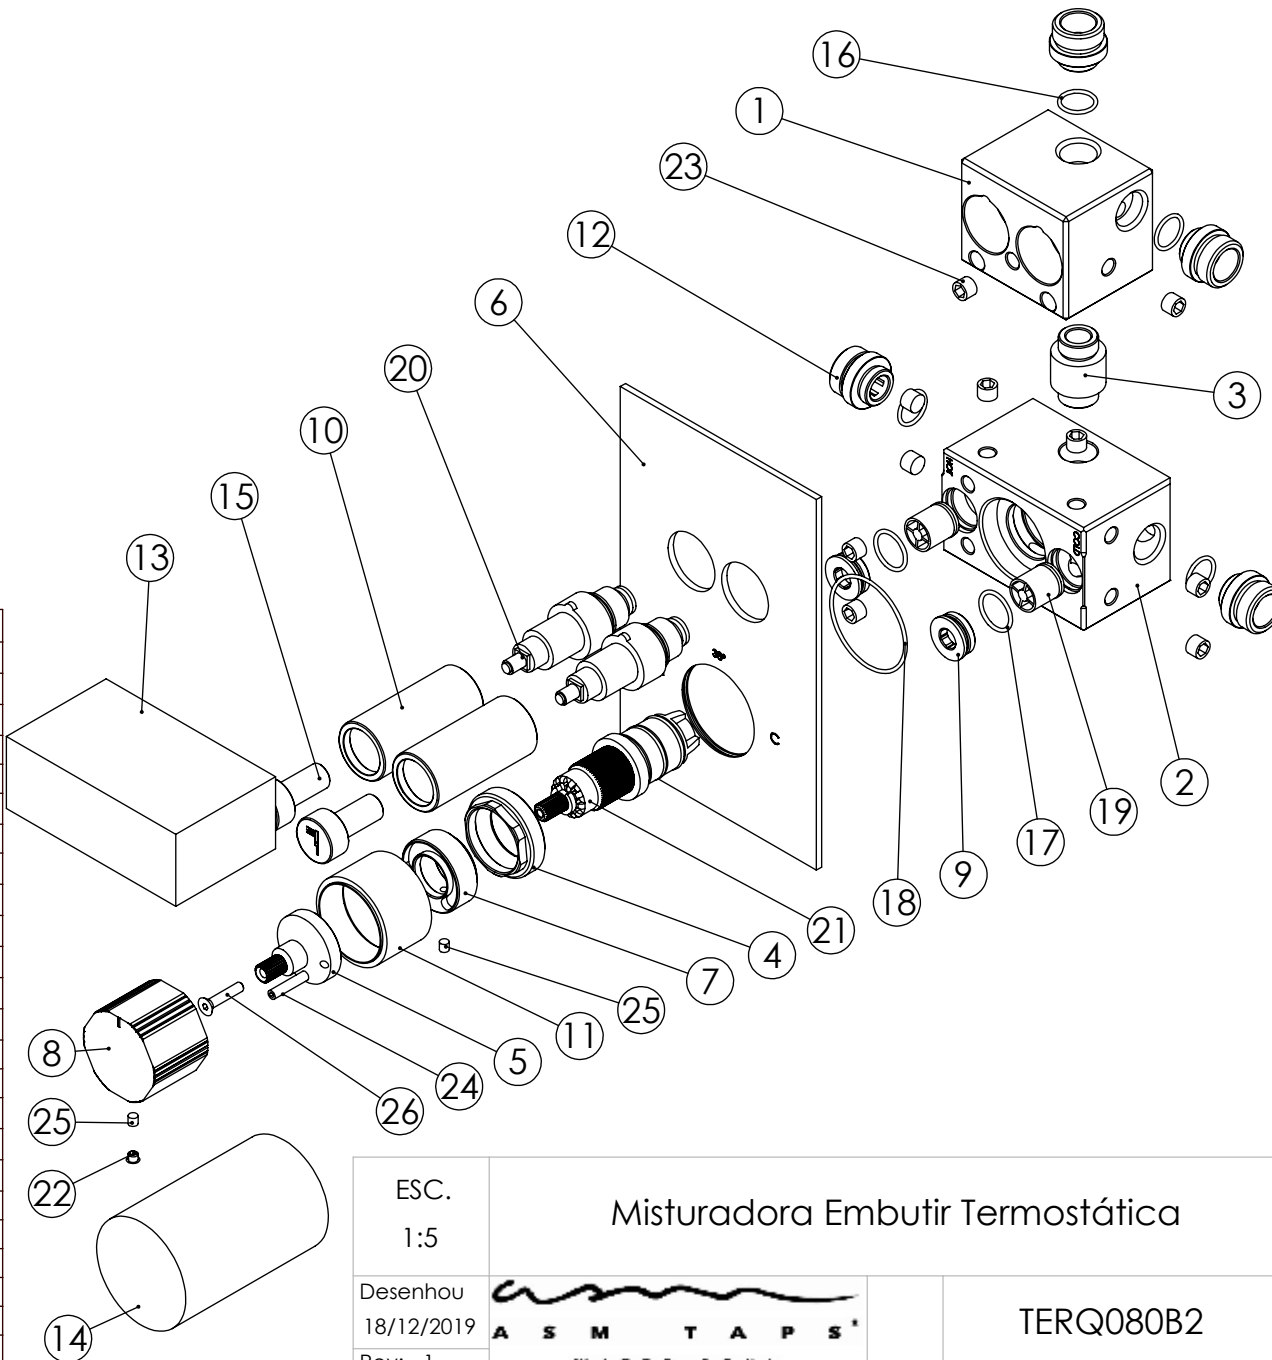

ESC. 1:2	Misturadora Embutir Termostática			
Desenhou 18/12/2019	 ASM TAPS WATER SOUL			TERQ080B2
Rev: 1 07/03/2022				

ITEM NO.	DESCRIPTION	REF.	QTY.
1	Corpo Distribuidor Botão Ø90CB 2 Vias	101167	1
2	Corpo Termostática Com Válvulas	101181	1
3	Embolo Ligação TERC080B	101145	1
4	Porca Cartucho Termostática 2 Vias	100558	1
5	Aumento Cartucho Termostático 2 Vias	101182	1
6	Espelho Botão 2 Vias Quadrado	101168	1
7	Limitador Cartucho Termostático Ø24	101178	1
8	Manípulo Hexagonal	101179	1
9	Tampa P-Válvula	101101	2
10	Campânula Distribuidor Botão 2-3 Vias	101144	2
11	Campânula Cartucho Mist. Embutir Termostática 2 Vias	100636	1
12	Casquilho Entrada-saída TERC080	101189	4
13	Box 2-3 Botões	101238	1
14	Box 1 Via 75x50x50	100611	1
15	Botão Distribuidor 2-3 Vias	101143	2
16	Orings 13.00x1.50 NBR 70	001078	4
17	Orings 15.10x1.60 NBR 70	001210	2
18	Orings 40.00x1.50 NBR 70	021286	1
19	Válvula Anti Retorno DW15/DN10-PR	AC1890	2
20	Cartucho Distribuidor Botão	AC1900	2
21	Cartucho Termostático Mini Kerox	AC1940	1
22	Dístico em ABS de 5.5mm Cromado	LH-PLCR4	1
23	Perno Umbrako Din 914 M8-8 Inox	09160800080IN	10
24	Perno Umbrako Din 914 M4-20 Inox A-2	09160400200IN	1
25	Perno Umbrako Din 914 M4-5 Inox A-2	09140400050IN	2
26	Parafuso Embeber M4x20	79910400200IN	1

ESC. 1:5	Misturadora Embutir Termostática		
Desenhou 18/12/2019			TERQ080B2
Rev: 1 07/03/2022			

Washbasin Mixer Installation Manual

Service:

1°

-  Adjustable Pliers
-  Cutter
-  30mm
-  Screw Driver
-  Level
-  2 / 8mm

Conection:

2°

Fixed:

3°

4°

Remove Protection:

5°

Maintenance: