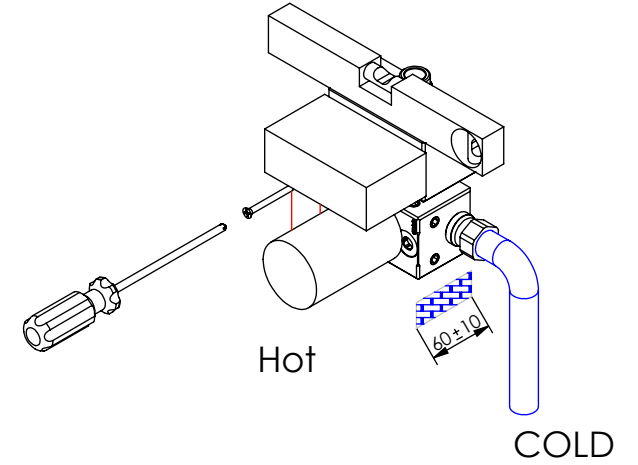

ESC. 1:2	Misturadora Embutir Termostática			
Desenhou 18/12/2019				TERQ090B3
Rev: 1 09/03/2022	A S M T A P S [®] W A T E R S O U L			

ITEM NO.	DESCRIPTION	REF.	QTY.
1	Corpo Distribuidor Botão 3 Vias	101140	1
2	Corpo Termostática Com Válvulas	101181	1
3	Embolo Ligação TERC080B	101145	1
4	Porca Cartucho Termostática 2 Vias	100558	1
5	Aumento Cartucho Termostático 2 Vias	101182	1
6	Espelho Botão 3 Vias Quadrado	101169	1
7	Limitador Cartucho Termostático Ø24	101178	1
8	Manípulo Hexagonal	101179	1
9	Tampa P-Válvula	101101	2
10	Campânula Distribuidor Botão 2-3 Vias	101144	3
11	Campânula Cartucho Mist. Embutir Termostática 2 Vias	100636	1
12	Box 1 Via 75x50x50	100611	1
13	Botão Distribuidor 2-3 Vias	101143	3
14	Casquilho Entrada-saída TERC080	101189	5
15	Orings 13.00x1.50 NBR 70	001078	5
16	Orings 15.10x1.60 NBR 70	001210	2
17	Orings 40.00x1.50 NBR 70	021286	1
18	Box 2-3 Botões	101238	1
19	Cartucho Distribuidor Botão	AC1900	3
20	Válvula Anti Retorno DW15/DN10-PR	AC1890	2
21	Cartucho Termostático Mini Kerox	AC1940	1
22	Dístico em ABS de 5.5mm Cromado	LH-PLCR4	1
23	Parafuso Embeber M4x20	79910400200IN	1
24	Perno Umbrako Din 914 M4-20 Inox A-2	09160400200IN	1
25	Perno Umbrako Din 914 M4-5 Inox A-2	09140400050IN	2
26	Perno Umbrako Din 914 M8-8 Inox	09160800080IN	10

ESC. 1:5	Misturadora Embutir Termostática		
Desenhou 18/12/2019			TERQ090B3
Rev: 1 09/03/2022	A S M T A P S [®] W A T E R S O U L		

Service:

- Adjustable Pliers
- Cutter
- 30mm
- Screw Driver
- Level
- 2 / 8mm

Washbasin Mixer Installation Manual

2°

Conection:

3°

Fixed:

4°

Remove Protection:

5°