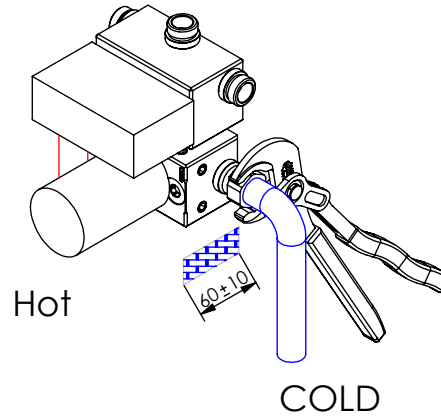

ESC. 1:2	Misturadora Embutir Termostática			
Desenhou 18/12/2019				TERQ090B3
Rev: 1 09/03/2022	A S M T A P S [®] W A T E R S O U L			

ITEM NO.	DESCRIPTION	REF.	QTY.
1	Corpo Distribuidor Botão 3 Vias	101140	1
2	Corpo Termostática Com Válvulas	101181	1
3	Embolo Ligação TERC080B	101145	1
4	Porca Cartucho Termostática 2 Vias	100558	1
5	Aumento Cartucho Termostático 2 Vias	101182	1
6	Espelho Botão 3 Vias Quadrado	101169	1
7	Limitador Cartucho Termostático Ø24	101178	1
8	Manípulo Hexagonal	101179	1
9	Tampa P-Válvula	101101	2
10	Campânula Distribuidor Botão 2-3 Vias	101144	3
11	Campânula Cartucho Mist. Embutir Termostática 2 Vias	100636	1
12	Box 1 Via 75x50x50	100611	1
13	Botão Distribuidor 2-3 Vias	101143	3
14	Casquilho Entrada-saída TERC080	101189	5
15	Orings 13.00x1.50 NBR 70	001078	5
16	Orings 15.10x1.60 NBR 70	001210	2
17	Orings 40.00x1.50 NBR 70	021286	1
18	Box 2-3 Botões	101238	1
19	Cartucho Distribuidor Botão	AC1900	3
20	Válvula Anti Retorno DW15/DN10-PR	AC1890	2
21	Cartucho Termostático Mini Kerox	AC1940	1
22	Dístico em ABS de 5.5mm Cromado	LH-PLCR4	1
23	Parafuso Embeber M4x20	79910400200IN	1
24	Perno Umbrako Din 914 M4-20 Inox A-2	09160400200IN	1
25	Perno Umbrako Din 914 M4-5 Inox A-2	09140400050IN	2
26	Perno Umbrako Din 914 M8-8 Inox	09160800080IN	10

ESC. 1:5	Misturadora Embutir Termostática		
Desenhou 18/12/2019			TERQ090B3
Rev: 1 09/03/2022	A S M T A P S [®] W A T E R S O U L		

Service:

- Adjustable Pliers
- Cutter
- 30mm
- Screw Driver
- Level
- 2 / 8mm

Washbasin Mixer Installation Manual

2°

Conection:

3°

Fixed:

4°

Remove Protection:

5°