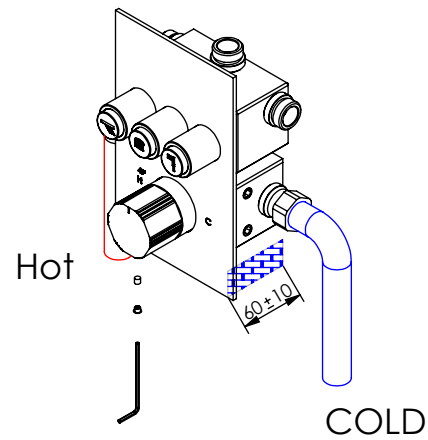

ESC. 1:2	Misturadora Embutir Termostática			
Desenhou 18/12/2019				TERQ090B3
Rev: 1 09/03/2022	A S M T A P S [®] W A T E R S O U L			

ITEM NO.	DESCRIPTION	REF.	QTY.
1	Corpo Distribuidor Botão 3 Vias	101140	1
2	Corpo Termostática Com Válvulas	101181	1
3	Embolo Ligação TERC080B	101145	1
4	Porca Cartucho Termostática 2 Vias	100558	1
5	Aumento Cartucho Termostático 2 Vias	101182	1
6	Espelho Botão 3 Vias Quadrado	101169	1
7	Limitador Cartucho Termostático Ø24	101178	1
8	Manípulo Hexagonal	101179	1
9	Tampa P-Válvula	101101	2
10	Campânula Distribuidor Botão 2-3 Vias	101144	3
11	Campânula Cartucho Mist. Embutir Termostática 2 Vias	100636	1
12	Box 1 Via 75x50x50	100611	1
13	Botão Distribuidor 2-3 Vias	101143	3
14	Casquilho Entrada-saída TERC080	101189	5
15	Orings 13.00x1.50 NBR 70	001078	5
16	Orings 15.10x1.60 NBR 70	001210	2
17	Orings 40.00x1.50 NBR 70	021286	1
18	Box 2-3 Botões	101238	1
19	Cartucho Distribuidor Botão	AC1900	3
20	Válvula Anti Retorno DW15/DN10-PR	AC1890	2
21	Cartucho Termostático Mini Kerox	AC1940	1
22	Dístico em ABS de 5.5mm Cromado	LH-PLCR4	1
23	Parafuso Embeber M4x20	79910400200IN	1
24	Perno Umbrako Din 914 M4-20 Inox A-2	09160400200IN	1
25	Perno Umbrako Din 914 M4-5 Inox A-2	09140400050IN	2
26	Perno Umbrako Din 914 M8-8 Inox	09160800080IN	10

ESC. 1:5	Misturadora Embutir Termostática		
Desenhou 18/12/2019			TERQ090B3
Rev: 1 09/03/2022	A S M T A P S [®] W A T E R S O U L		

Service:

- Adjustable Pliers
- Cutter
- 30mm
- Screw Driver
- Level
- 2 / 8mm

Washbasin Mixer Installation Manual

2°

Conection:

3°

Fixed:

4°

Remove Protection:

5°