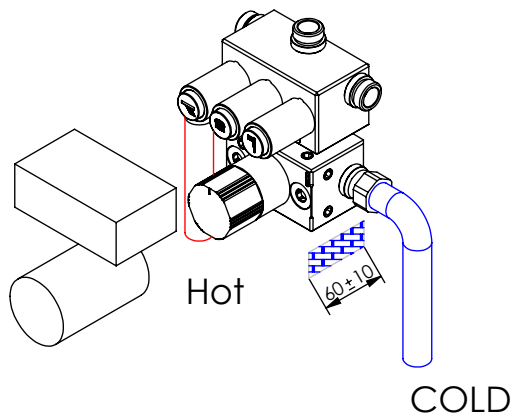

ESC. 1:2	Misturadora Embutir Termostática			
Desenhou 18/12/2019				TERQ090B3
Rev: 1 09/03/2022	A S M T A P S [®] W A T E R S O U L			

ITEM NO.	DESCRIPTION	REF.	QTY.
1	Corpo Distribuidor Botão 3 Vias	101140	1
2	Corpo Termostática Com Válvulas	101181	1
3	Embolo Ligação TERC080B	101145	1
4	Porca Cartucho Termostática 2 Vias	100558	1
5	Aumento Cartucho Termostático 2 Vias	101182	1
6	Espelho Botão 3 Vias Quadrado	101169	1
7	Limitador Cartucho Termostático Ø24	101178	1
8	Manípulo Hexagonal	101179	1
9	Tampa P-Válvula	101101	2
10	Campânula Distribuidor Botão 2-3 Vias	101144	3
11	Campânula Cartucho Mist. Embutir Termostática 2 Vias	100636	1
12	Box 1 Via 75x50x50	100611	1
13	Botão Distribuidor 2-3 Vias	101143	3
14	Casquilho Entrada-saída TERC080	101189	5
15	Orings 13.00x1.50 NBR 70	001078	5
16	Orings 15.10x1.60 NBR 70	001210	2
17	Orings 40.00x1.50 NBR 70	021286	1
18	Box 2-3 Botões	101238	1
19	Cartucho Distribuidor Botão	AC1900	3
20	Válvula Anti Retorno DW15/DN10-PR	AC1890	2
21	Cartucho Termostático Mini Kerox	AC1940	1
22	Dístico em ABS de 5.5mm Cromado	LH-PLCR4	1
23	Parafuso Embeber M4x20	79910400200IN	1
24	Perno Umbrako Din 914 M4-20 Inox A-2	09160400200IN	1
25	Perno Umbrako Din 914 M4-5 Inox A-2	09140400050IN	2
26	Perno Umbrako Din 914 M8-8 Inox	09160800080IN	10

ESC. 1:5	Misturadora Embutir Termostática		
Desenhou 18/12/2019			TERQ090B3
Rev: 1 09/03/2022	A S M T A P S [®] W A T E R S O U L		

Service:

- Adjustable Pliers
- Cutter
- 30mm
- Screw Driver
- Level
- 2 / 8mm

Washbasin Mixer Installation Manual

2°

Conection:

3°

Fixed:

4°

Remove Protection:

5°