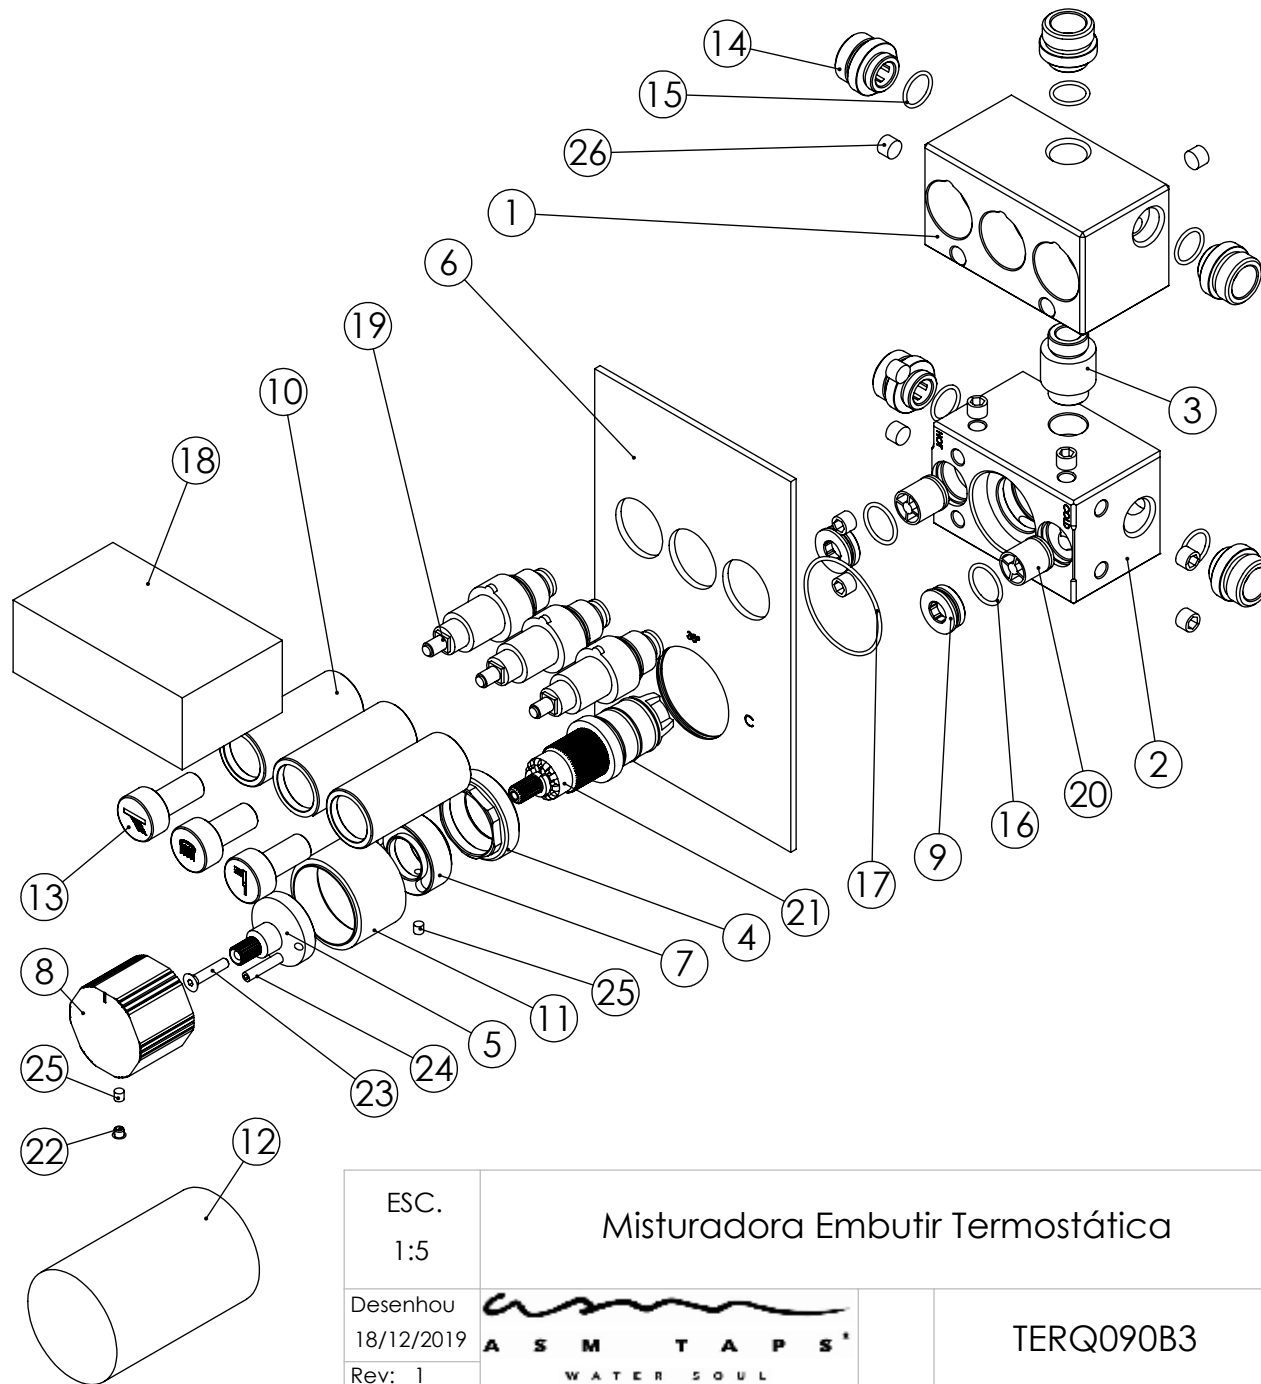

ESC. 1:2	Misturadora Embutir Termostática			
Desenhou 18/12/2019				TERQ090B3
Rev: 1 09/03/2022	A S M T A P S [®] W A T E R S O U L			

ITEM NO.	DESCRIPTION	REF.	QTY.
1	Corpo Distribuidor Botão 3 Vias	101140	1
2	Corpo Termostática Com Válvulas	101181	1
3	Embolo Ligação TERC080B	101145	1
4	Porca Cartucho Termostática 2 Vias	100558	1
5	Aumento Cartucho Termostático 2 Vias	101182	1
6	Espelho Botão 3 Vias Quadrado	101169	1
7	Limitador Cartucho Termostático Ø24	101178	1
8	Manípulo Hexagonal	101179	1
9	Tampa P-Válvula	101101	2
10	Campânula Distribuidor Botão 2-3 Vias	101144	3
11	Campânula Cartucho Mist. Embutir Termostática 2 Vias	100636	1
12	Box 1 Via 75x50x50	100611	1
13	Botão Distribuidor 2-3 Vias	101143	3
14	Casquilho Entrada-saída TERC080	101189	5
15	Orings 13.00x1.50 NBR 70	001078	5
16	Orings 15.10x1.60 NBR 70	001210	2
17	Orings 40.00x1.50 NBR 70	021286	1
18	Box 2-3 Botões	101238	1
19	Cartucho Distribuidor Botão	AC1900	3
20	Válvula Anti Retorno DW15/DN10-PR	AC1890	2
21	Cartucho Termostático Mini Kerox	AC1940	1
22	Dístico em ABS de 5.5mm Cromado	LH-PLCR4	1
23	Parafuso Embeber M4x20	79910400200IN	1
24	Perno Umbrako Din 914 M4-20 Inox A-2	09160400200IN	1
25	Perno Umbrako Din 914 M4-5 Inox A-2	09140400050IN	2
26	Perno Umbrako Din 914 M8-8 Inox	09160800080IN	10

ESC. 1:5	Misturadora Embutir Termostática		
Desenhou 18/12/2019			TERQ090B3
Rev: 1 09/03/2022	A S M T A P S [®] W A T E R S O U L		

Service:

- Adjustable Pliers
- Cutter
- 30mm
- Screw Driver
- Level
- 2 / 8mm

Washbasin Mixer Installation Manual

2°

Conection:

3°

Fixed:

4°

Remove Protection:

5°