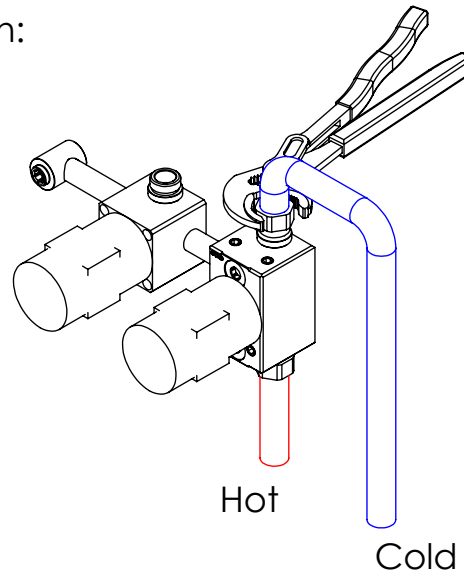

Washbasin Mixer Installation Manual

2°

Conection: