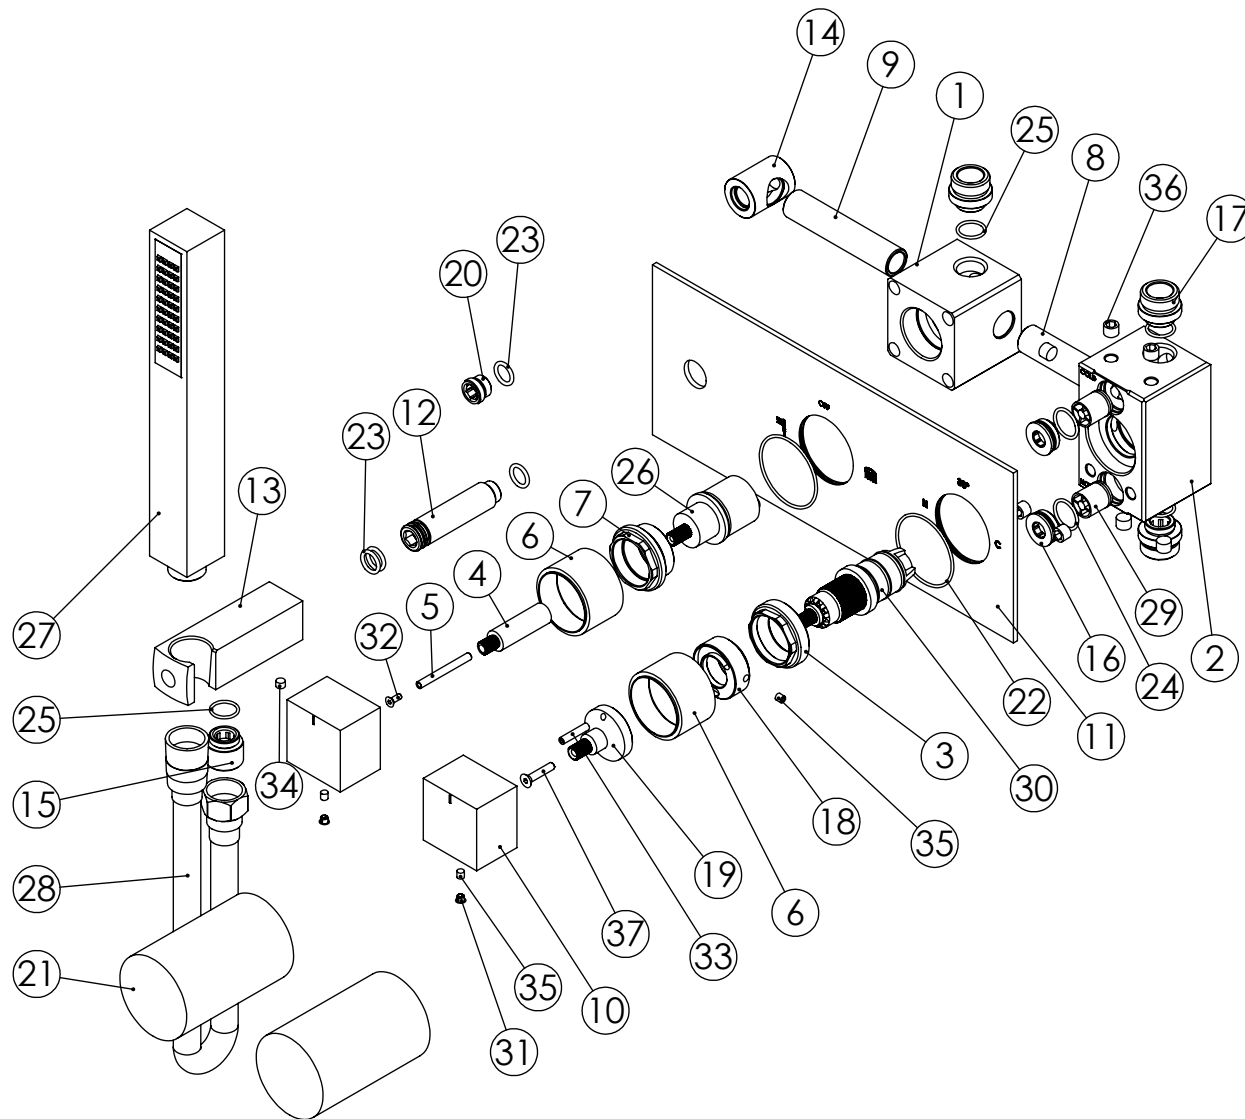

ESC. 1:5	Misturadora Embutir Termostática 2 Vias Com Chuveiro Mão	
Desenhou 26/02/2018		TERQ090C
Rev: 1 09/03/2022		

ITEM NO.	DESCRIPTION	REF.	QTY.
1	Corpo Distribuidor Termostática 2 Vias 090C	100870	1
2	Corpo Termostática Com Válvulas	101181	1
3	Porca Cartucho Termostática 2 Vias	100558	1
4	Varão Distr. Mist. Embutir Termostática 2 Vias	100556	1
5	Parafuso Distr. Mist. Embutir Termostática 2 Vias	100560	1
6	Campânula Cartucho Mist. Embutir Termostática 2 Vias	100636	2
7	Aumento Distribuidor Termostática 2 Vias	100557	1
8	Tubo Ligação Cartucho Distribuidor 090C	100547	1
9	Tubo Ligação Distribuidor Tomada Água 090C	100548	1
10	Manipulo Quadrado P-Distribuidor	100163	2
11	Esp. P.Monoc.1 via 3.saídas C.Tomada de água	100503	1
12	Ponteira Bica Parede	100038	1
13	Tomada Água Quadrada	100116	1
14	Casquilho Ligação Tubo-Bloco Embutido	100284	1
15	Casquilho P_Base Chuveiro	100052	1
16	Tampa P-Válvula	101101	2
17	Casquilho Entrada-saída TERC080	101189	3
18	Limitador Cartucho Termostático Ø24	101178	1
19	Aumento Cartucho Termostático 2 Vias	101182	1
20	Taco Ponteira Bica Parede	101163	1
21	Box 1 Via 75x50x50	100611	2
22	Orings 40.00x1.50 NBR 70	021286	2
23	Orings 10.00x2.00 NBR 70	001367	4
24	Orings 15.10x1.60 NBR 70	001210	2
25	Orings 13.00x1.50 NBR 70	001078	4
26	Cartucho distribuidor Termostática	AC1180	1
27	Chuveiro Mão Quadrado Com Anti-Calcário	AC381	1
28	Extensível Ligação Chuveiro 1.70 MT Cromo	AC800A	1
29	Válvula Anti Retorno DW15/DN10-PR	AC1890	2
30	Cartucho Termostático Mini Kerox	AC1940	1
31	Dístico em ABS de 5.5mm Cromado	LH-PLCR4	2
32	Parafuso Embeber M3x8	79910300080IN	1
33	Perno Umbrako Din 914 M4-20 Inox A-2	09160400200IN	1
34	Perno Umbrako Din 914 M5-5 Inox A-2	09140500050IN	1
35	Perno Umbrako Din 914 M4-5 Inox A-2	09140400050IN	3
36	Perno Umbrako Din 914 M8-8 Inox	09160800080IN	8
37	Parafuso Embeber M4x20	79910400200IN	1