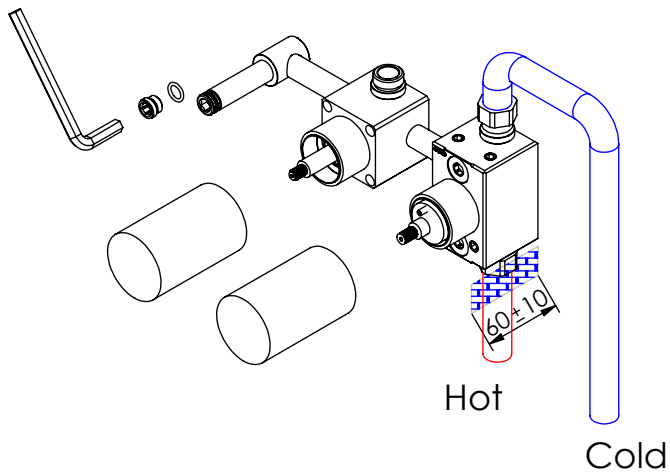

4°

Remove Protection: