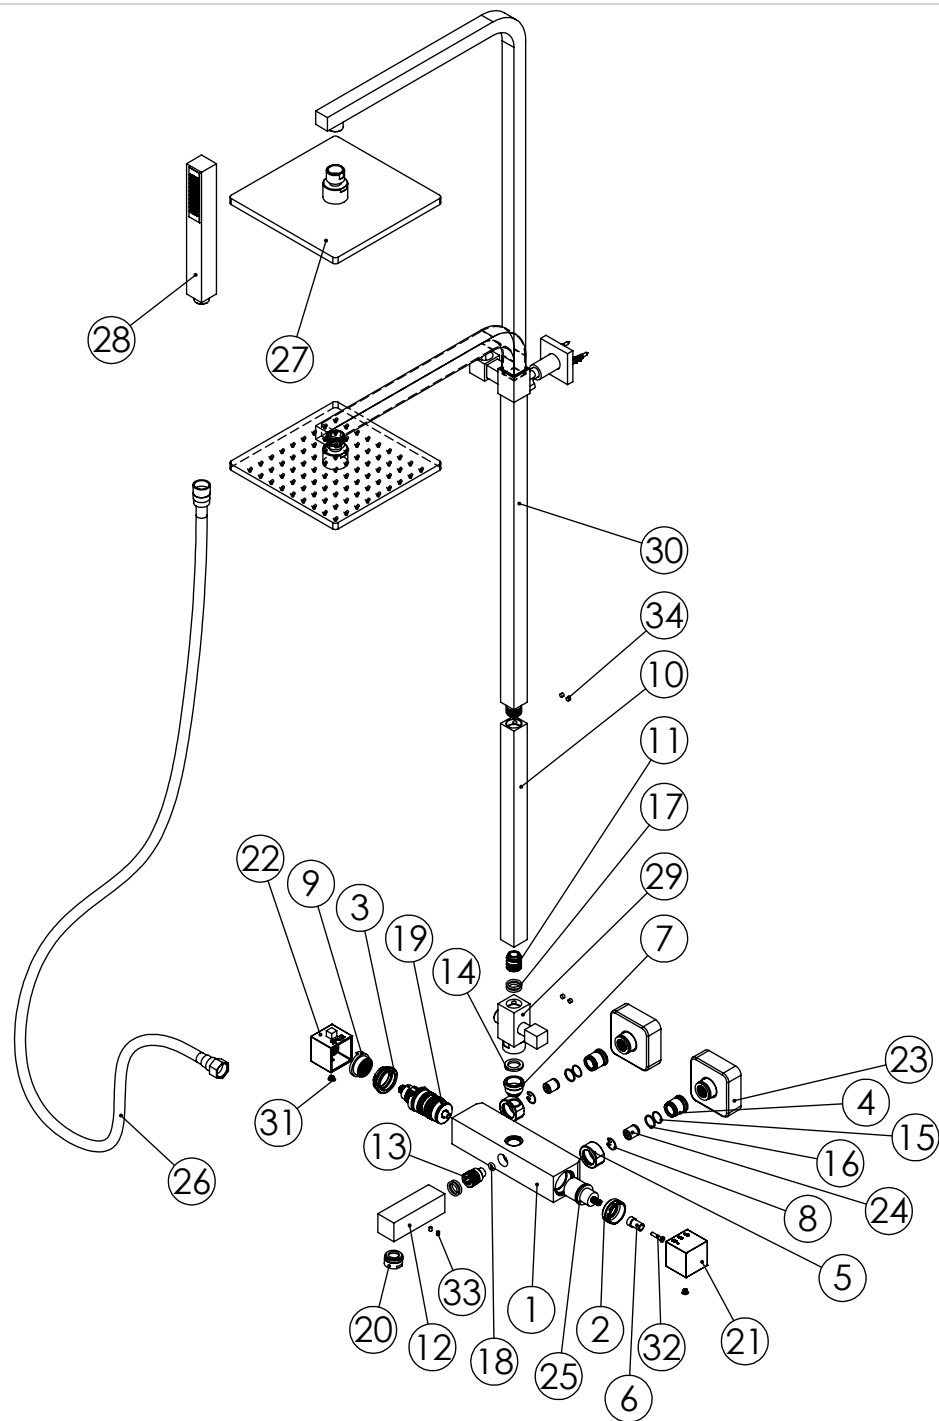

ESC. 1:12	Misturadora Banheira Termostática Coluna Telescópica				
Desenhou 21/12/2018					
Rev: 1 09/03/2022					

TERQ145

ITEM NO.	DESCRIPTION	REF.	QTY.
1	Corpo Banheira Termostática Quadrada TERQ145	100951	1
2	Porca Cartucho Distribuidor Termostáticas M32x1.5	100646	1
3	Porca Cartucho Termostático M37x1.5	100645	1
4	Sede Misturadora Termostáticas	100538	2
5	Porca Misturadora Cilíndrico	100056	2
6	Aumento Manipulo Quadrado Distribuidor Termostático	100685	1
7	Casquilho Superior Coluna Termostática Cilíndrica	100701	1
8	Freio Elástico Interno Ø16 INOX	100667	2
9	Regulador Temperatura Termostática	100884	1
10	Tubo Aumento Quadrado 35cm	100738	1
11	Embolo 20x20 P-Nascente	100268	1
12	Bica Banheira Termostática Quadrada	100692	1
13	Embulo da Bica Banheira Termostática Quadrada	100732	1
14	Vedante Sem Rede	0079	1
15	Orings 15.00x1.00 NBR	001029	2
16	Orings 15.10x1.60 NBR 70	001210	3
17	Orings 14.50x2.50 NBR 70	001580	4
18	Orings 5x3 NBR 70	001877	1
19	Cartucho Termostático Ø34	AC1170	1
20	Perlador 24x1 22-25 Litros Cromado Longo	AC1090	1
21	Manipulo Quadrado Cartucho Distribuidor Termostática 40	AC1200	1
22	Manipulo Quadrado Cartucho Termostática	AC1200	1
23	Kit Espelho Minimalista C-Excêntrico H50 Quadrado	AC1710	2
24	Válvula Anti Retorno DW15/DN10-PR	AC1890	2
25	Cartucho distribuidor Termostática	AC1180	1
26	Ligação Chuveiro 1,50-1,75MT Extensível	AC800A	1
27	Chuveiro Teto Quadrado ABS	AC080B	1
28	Chuveiro Mão Quadrado Com Anti-Calcário	AC381	1
29	Distribuidor Misturadora Termostática	AC1180	1
30	Coluna Telescópica de chuveiro quadrada completa	CL007	1
31	Distico Ø6,5	LH-TP004CR	2
32	Parafuso Embeber M4x20	79910400200IN	1
33	Perno Umbrako Din 914 M4-6 Inox A-2	09140400060IN	2
34	Perno Umbrako Din 914 M5-5 Inox A-2	09140500050IN	4

ESC.
1:10

Misturadora Banheira Termostática Coluna Telescópica

Desenhou
21/12/2018
Rev: 1
09/03/2022

TERQ145