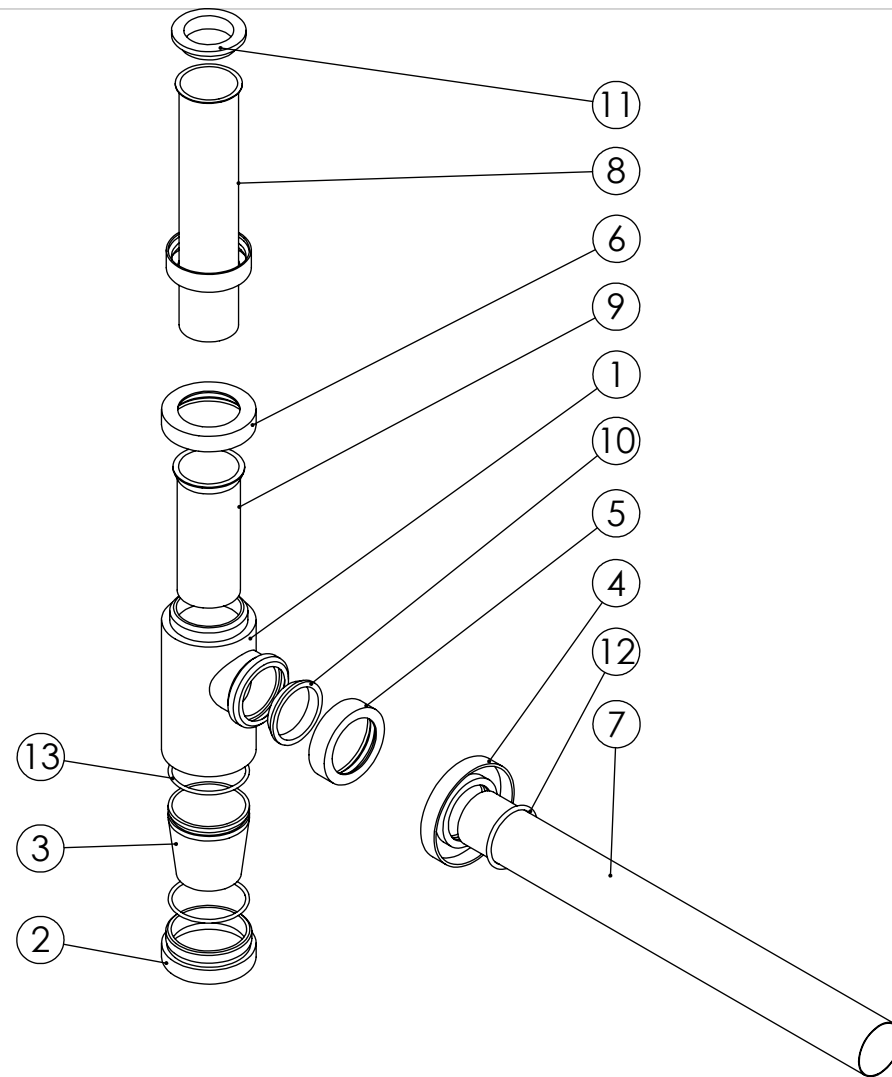

ESC. 1:2	Sifão 1" 1/4" P/VDA Cilíndrico			
Desenhou 30/04/2019	 A S M T A P S [®]			AC340
Rev: 1 10/05/2022	<small>W A T E R S O U L</small>			

ITEM NO.	DESCRIPTION	REF.	QTY.
1	Corpo Cilíndrico Cifão AC340	000000	1
2	Bujão AC340	000000	1
3	Copo Cilíndrico Cifão AC340	000000	1
4	Espelho Cilíndrico Cifão AC340	000000	1
5	Porca 1" 1/4 AC340	000000	2
6	Porca 1" 1/4 AC340	000000	1
7	Tubo cilíndrico Cifão AC340	000000	1
8	Tubo cilíndrico Vertical Cifão AC340	000000	1
9	Tubo Plástico AC340	000000	1
10	Vedante Porca 1 1_4 AC340	000000	1
11	Vedante Superior Porca 1" 1/4 AC340	000000	1
12	Orings 32.00x2.50 NBR 70	000000	1
13	Orings 39.00x2 NBR 70	000000	2

ESC. 1:4	Sifão 1" 1/4" P/VDA Cilíndrico		
Desenhou 30/04/2019	 ASM TAPS <small>WATER SOUL</small>		AC340
Rev: 1 10/05/2022			