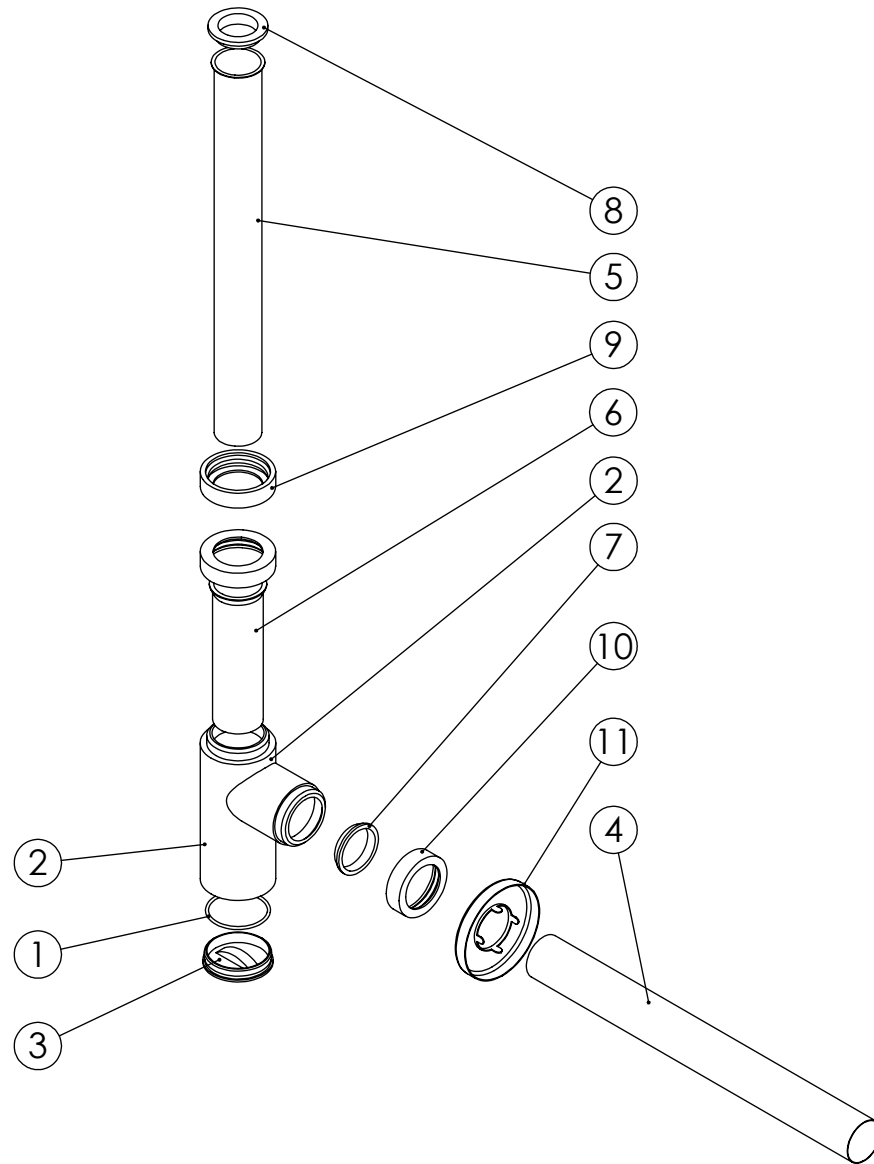

ESC. 1:2	Sifão 1" 1/4" P/VDA Longo Cilíndrico			
Desenhou 30/04/2019	 <b>A S M T A P S</b> <sup>®</sup> WATER SOUL			AC350
Rev: 1 10/05/2022				

ITEM NO.	DESCRIPTION	REF.	QTY.
1	Orings 39.00x2 NBR 70	000000	1
2	Corpo Cilíndrico Cifão AC350	000000	1
3	Bujão AC350	000000	1
4	Tubo cilíndrico Cifão AC350	000000	1
5	Tubo cilíndrico Vertical Cifão AC350	000000	1
6	Tubo Plástico AC350	000000	1
7	Vedante Porca 1 1/4 AC340	000000	1
8	Vedante Superior Porca 1" 1/4 AC350	000000	1
9	Porca 1" 1/4 AC350	000000	2
10	Porca 1" 1/4 AC350	000000	1
11	Espelho Cilíndrico Cifão AC350	000000	1

ESC. 1:5	Sifão 1" 1/4" P/VDA Longo Cilíndrico			
Desenhou 30/04/2019	 <b>ASM TAPS</b> <small>WATER SOUL</small>			AC350
Rev: 1 10/05/2022				