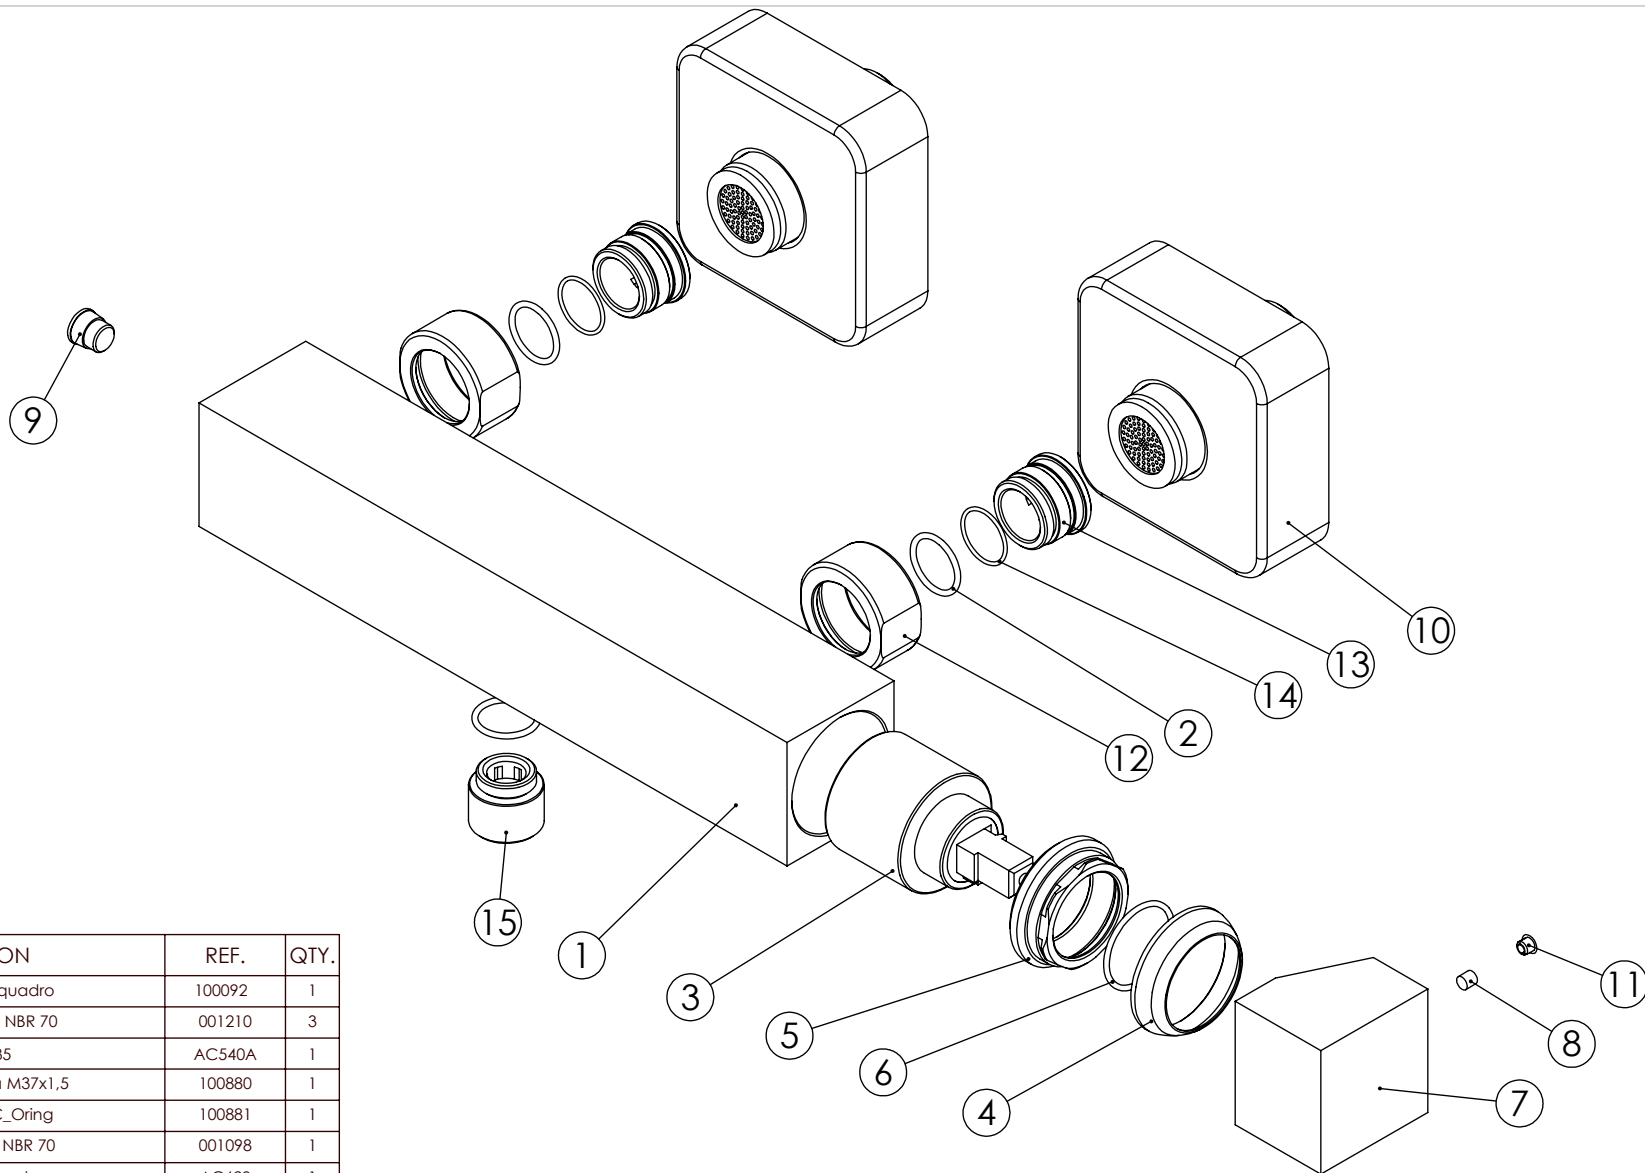

ESC. 1:2	Monocomando Duche			
Desenhou 27/10/2020				ESQ030
Rev: 1 08/04/2022				

ITEM NO.	DESCRIPTION	REF.	QTY.
1	Corpo Duche Esquadro	100092	1
2	Orings 15.10x1.60 NBR 70	001210	3
3	Cartucho 35	AC540A	1
4	Campânula Porca M37x1,5	100880	1
5	Porca M37x1,5 C_Oring	100881	1
6	Orings 23.00x1.50 NBR 70	001098	1
7	Manipulo Nascente	AC620	1
8	Perno Umbrako Din 914 M4-5 Inox A-2	09140400050IN	1
9	Taco Estanqueidade M8x1 NASC040	100903	1
10	Kit Espelho Minimalista C-Excêntrico H50 Quadrado	AC1710	2
11	Dístico em ABS de 5.5mm Cromado	LH-PLCR4	1
12	Porca Misturadora Cilíndrico	100056	2
13	Sede Misturadora Cilíndrica	100179	2
14	Orings 15.00x1.00 NBR	001029	2
15	Casquilho P_Base Chuveiro	100052	1

ESC. 1:2	Monocomando Duche			
Desenhou 27/10/2020	 A S M T A P S [®] WATER SOUL			ESQ030
Rev: 1 08/04/2022				