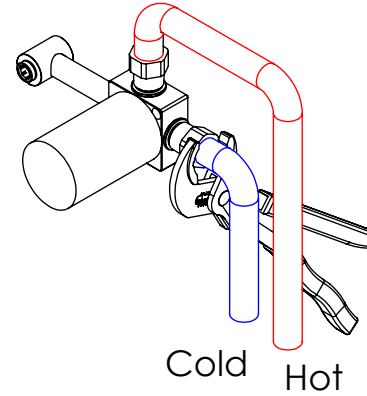

Washbasin Mixer Installation Manual

2°

Conection: