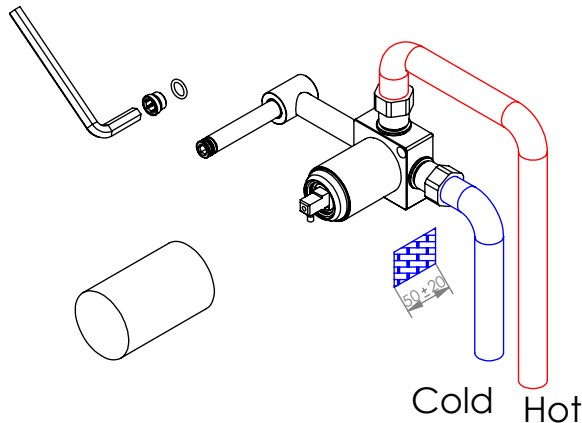

4°

Remove Protection: