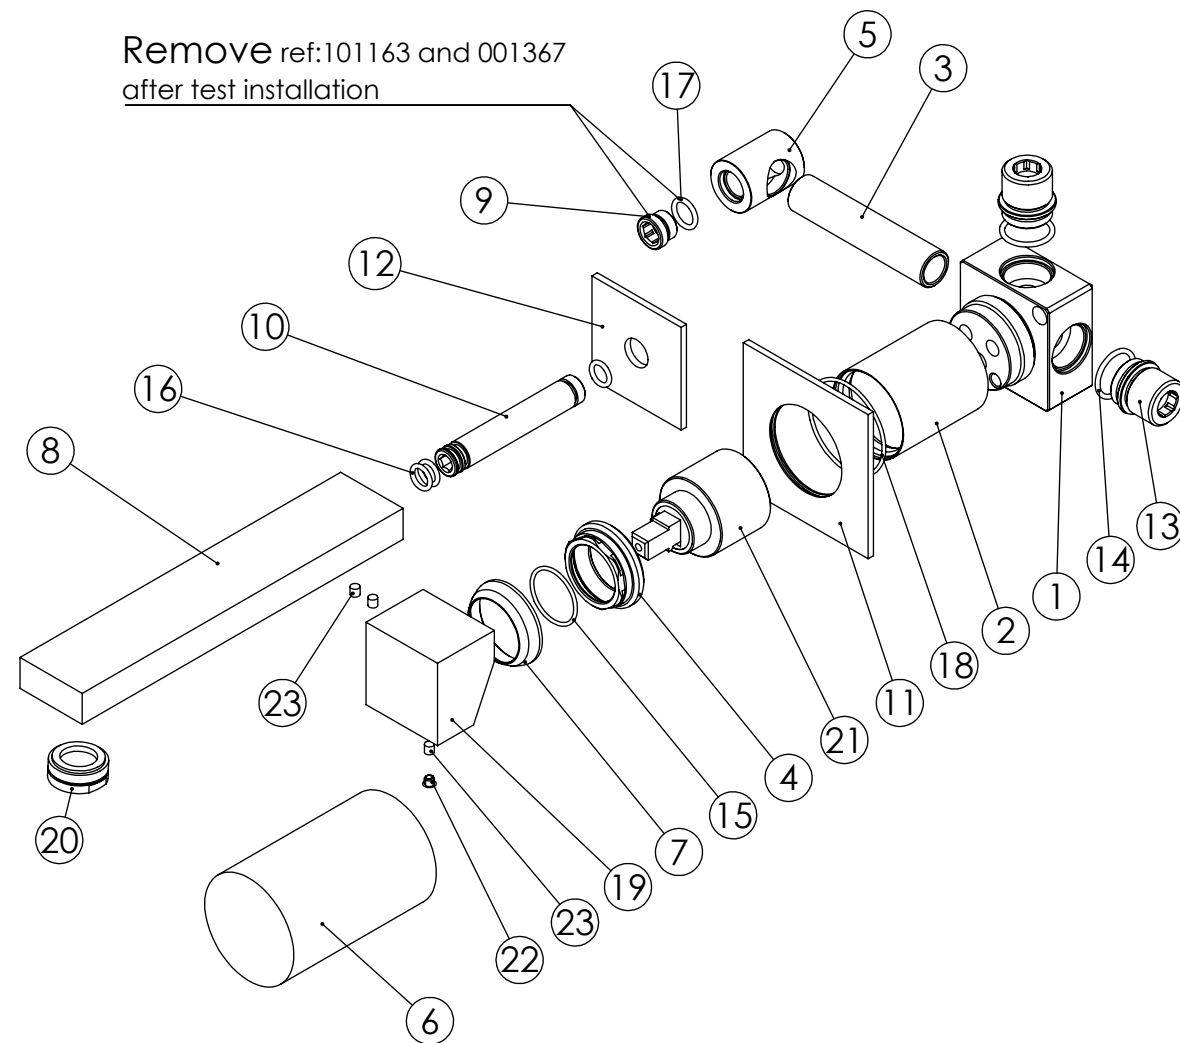

ESC. 1:5	Monocomando Embutir Lavatório				
27/10/2020	 <b>ASM TAPS</b> <sup>®</sup> WATER SOUL		ESQ070C		

ITEM NO.	DESCRIPTION	REF.	QTY.
1	Bloco Lavatório Parede	100113	1
2	Copo Cartuchos Embutidos	100040	1
3	Tubo Ligação Lav_Parede	100205	1
4	Porca M37x1,5 C_Oring	100881	1
5	Casquilho Ligação Tubo-Bloco Embutido	100284	1
6	Box 1 Via 75x50x50	100611	1
7	Campânula Porca M37x1,5	100880	1
8	Bica Lavatório Plan 180	100389	1
9	Taco Ponteira Bica Parede	101163	1
10	Ponteira Bica Parede Urban	100288	1
11	Espelho 1 Via Quadrada	100275	1
12	Pater Mist. Embutir Urban	100246	1
13	Casquilho G1-2 G1-2 Box	101183	2
14	Orings 18.00x2.00 NBR 70	001383	2
15	Orings 23.00x1.50 NBR 70	001098	1
16	Orings 8.00x1.90 NBR 70	001349	3
17	Orings 10.00x2.00 NBR 70	001367	1
18	Orings 40.00x1.50 NBR 70	021286	1
19	Manípulo Nascente	AC620	1
20	Perlator 24x1 Min. Slim	AC1320	1
21	Cartucho 35	AC540A	1
22	Dístico em ABS de 5.5mm Cromado	LH-PLCR4	1
23	Perno Umbrako Din 914 M4-5 Inox A-2	09140400050IN	3

ESC. 1:3	Monocomando Embutir Lavatório		
27/10/2020		ESQ070C	

Service:

-  Adjustable Pliers
-  Screw Driver
-  24 / 25mm
-  Level
-  2 / 6 / 8mm