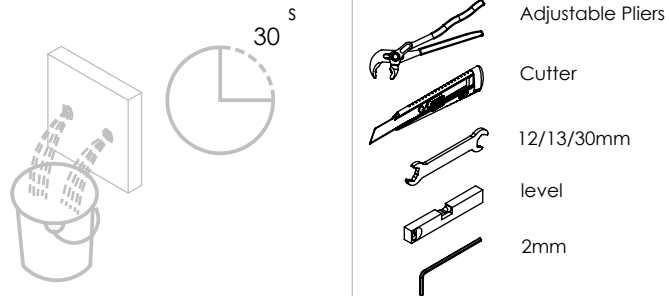

ESC. 1:3	Monocomando Embutir Banho/Duche 2 Vias			
Desenhou 27/10/2020	 A S M T A P S [®]			ESQ080
Rev: 1 14/04/2022	<small>W A T E R S O U L</small>			

ITEM NO.	DESCRIPTION	REF.	QTY.
1	Bloco Misturador 2 Vias	100114	1
2	Copo Cartuchos Embutidos	100040	1
3	Cartucho 35	AC540A	1
4	Orings 40.00x1.50 NBR 70	021286	1
5	Espelho 2 Vias Quadrado	100273	1
6	Perno Umbrako Din 914 M8-8 Inox	09160800080IN	1
7	Porca M37x1,5 C_Oring	100881	1
8	Orings 23.00x1.50 NBR 70	001098	1
9	Manípulo Nascente	AC620	1
10	Orings 18.00x2.00 NBR 70	001383	2
11	Campânula Porca M37x1,5	100880	1
12	Distribuidor Ø25 2 Vias	AC1840	1
13	Manípulo Distribuidor Ø80	101083	1
14	Campânula Distribuidor Ø80	101082	1
15	Válvula Anti retorno Ø15	AC1092	2
16	Vedante Sem Rede G1-2	044	1
17	Casquilho G1-2 G1-2 Box	101183	2
18	Perno Umbrako Din 914 M4-5 Inox A-2	09140400050IN	2
19	Dístico em ABS de 5.5mm Cromado	LH-PLCR4	2
20	Vedante Sem Rede	0079	1
21	Casquilho G1-2xG1-2 Monocomando Ø80	101148	1
22	Casquilho G3-4xG1-2 Monocomando Ø80	101150	1
23	Parafuso Madeira 4x16	7505A0400160ZN	2
24	Base Box 01	101088	1
25	Tampa Box 01	101089	1

ESC.
1:3

Monocomando Embutir
Banho/Duche 2 Vias

Desenhou
27/10/2020

Rev: 1
14/04/2022

ASMTAPS
WATER SOUL

ESQ080

Service:

Washbasin Mixer Installation Manual

2°

Conection:

3°

Fixed:

4°

Remove Protection:

5°

Hot