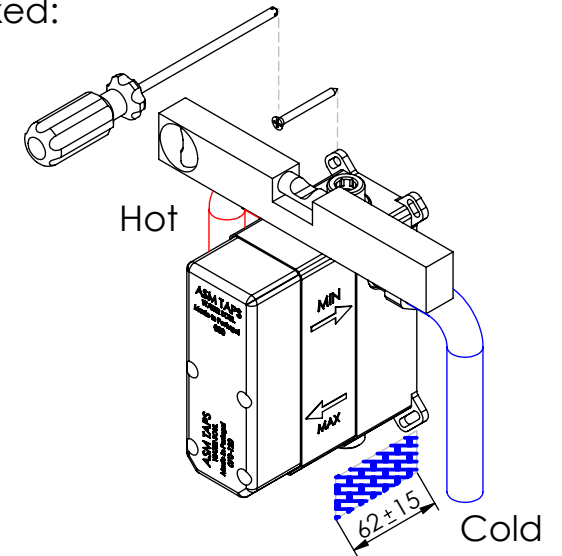

ESC. 1:3	Monocomando Embutir Banho/Duche 2 Vias			
Desenhou 27/10/2020	 A S M T A P S [®]			ESQ080
Rev: 1 14/04/2022	<small>W A T E R S O U L</small>			

ITEM NO.	DESCRIPTION	REF.	QTY.
1	Bloco Misturador 2 Vias	100114	1
2	Copo Cartuchos Embutidos	100040	1
3	Cartucho 35	AC540A	1
4	Orings 40.00x1.50 NBR 70	021286	1
5	Espelho 2 Vias Quadrado	100273	1
6	Perno Umbrako Din 914 M8-8 Inox	09160800080IN	1
7	Porca M37x1,5 C_Oring	100881	1
8	Orings 23.00x1.50 NBR 70	001098	1
9	Manípulo Nascente	AC620	1
10	Orings 18.00x2.00 NBR 70	001383	2
11	Campânula Porca M37x1,5	100880	1
12	Distribuidor Ø25 2 Vias	AC1840	1
13	Manípulo Distribuidor Ø80	101083	1
14	Campânula Distribuidor Ø80	101082	1
15	Válvula Anti retorno Ø15	AC1092	2
16	Vedante Sem Rede G1-2	044	1
17	Casquilho G1-2 G1-2 Box	101183	2
18	Perno Umbrako Din 914 M4-5 Inox A-2	09140400050IN	2
19	Dístico em ABS de 5.5mm Cromado	LH-PLCR4	2
20	Vedante Sem Rede	0079	1
21	Casquilho G1-2xG1-2 Monocomando Ø80	101148	1
22	Casquilho G3-4xG1-2 Monocomando Ø80	101150	1
23	Parafuso Madeira 4x16	7505A0400160ZN	2
24	Base Box 01	101088	1
25	Tampa Box 01	101089	1

ESC.
1:3

Monocomando Embutir
Banho/Duche 2 Vias

Desenhou
27/10/2020

Rev: 1
14/04/2022

ASMTAPS
WATER SOUL

ESQ080

Service:

Washbasin Mixer Installation Manual

2°

Conection:

3°

Fixed:

4°

Remove Protection:

5°

Hot