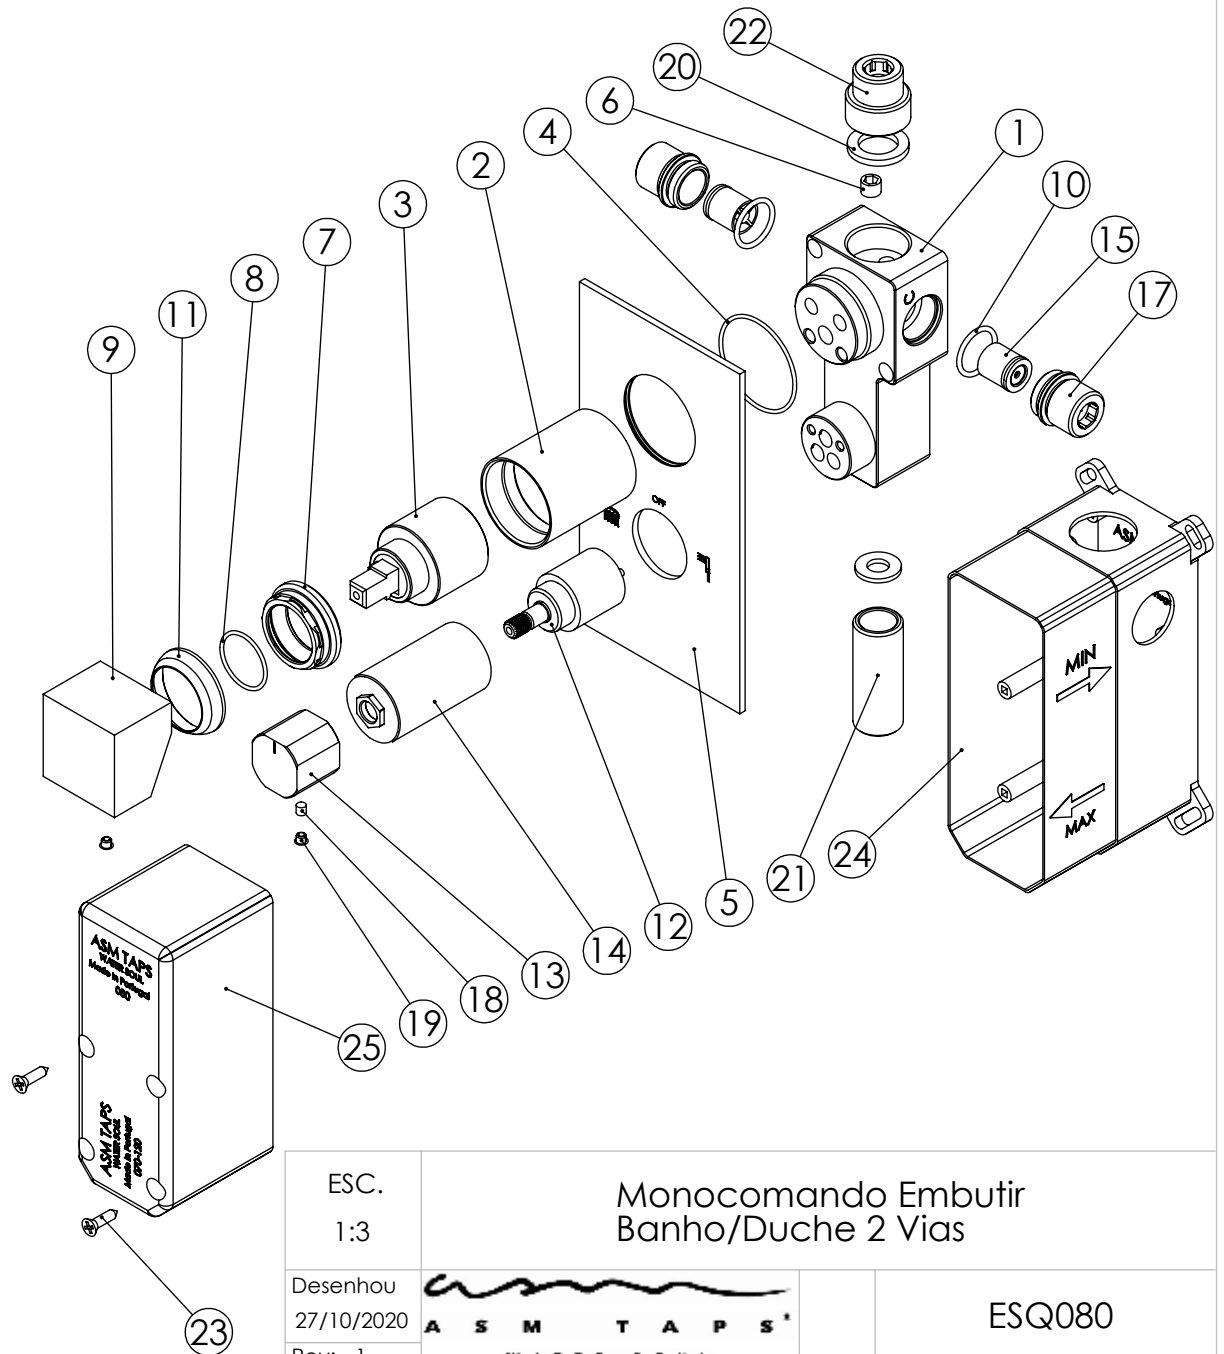

ESC. 1:3	Monocomando Embutir Banho/Duche 2 Vias			
Desenhou 27/10/2020	 A S M T A P S [®]			ESQ080
Rev: 1 14/04/2022	<small>W A T E R S O U L</small>			

ITEM NO.	DESCRIPTION	REF.	QTY.
1	Bloco Misturador 2 Vias	100114	1
2	Copo Cartuchos Embutidos	100040	1
3	Cartucho 35	AC540A	1
4	Orings 40.00x1.50 NBR 70	021286	1
5	Espelho 2 Vias Quadrado	100273	1
6	Perno Umbrako Din 914 M8-8 Inox	09160800080IN	1
7	Porca M37x1,5 C_Oring	100881	1
8	Orings 23.00x1.50 NBR 70	001098	1
9	Manípulo Nascente	AC620	1
10	Orings 18.00x2.00 NBR 70	001383	2
11	Campânula Porca M37x1,5	100880	1
12	Distribuidor Ø25 2 Vias	AC1840	1
13	Manípulo Distribuidor Ø80	101083	1
14	Campânula Distribuidor Ø80	101082	1
15	Válvula Anti retorno Ø15	AC1092	2
16	Vedante Sem Rede G1-2	044	1
17	Casquilho G1-2 G1-2 Box	101183	2
18	Perno Umbrako Din 914 M4-5 Inox A-2	09140400050IN	2
19	Dístico em ABS de 5.5mm Cromado	LH-PLCR4	2
20	Vedante Sem Rede	0079	1
21	Casquilho G1-2xG1-2 Monocomando Ø80	101148	1
22	Casquilho G3-4xG1-2 Monocomando Ø80	101150	1
23	Parafuso Madeira 4x16	7505A0400160ZN	2
24	Base Box 01	101088	1
25	Tampa Box 01	101089	1

ESC.
1:3

Monocomando Embutir
Banho/Duche 2 Vias

Desenhou
27/10/2020

Rev: 1
14/04/2022

ASMTAPS
WATER SOUL

ESQ080

Service:

Washbasin Mixer Installation Manual

2°

Conection:

3°

Fixed:

4°

Remove Protection:

5°

Hot