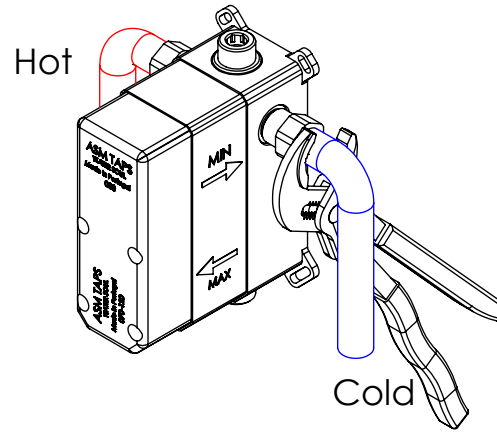

ESC. 1:3	Monocomando Embutir Banho/Duche 2 Vias			
Desenhou 27/10/2020	 A S M T A P S [®]			ESQ080
Rev: 1 14/04/2022	<small>W A T E R S O U L</small>			

ITEM NO.	DESCRIPTION	REF.	QTY.
1	Bloco Misturador 2 Vias	100114	1
2	Copo Cartuchos Embutidos	100040	1
3	Cartucho 35	AC540A	1
4	Orings 40.00x1.50 NBR 70	021286	1
5	Espelho 2 Vias Quadrado	100273	1
6	Perno Umbrako Din 914 M8-8 Inox	09160800080IN	1
7	Porca M37x1,5 C_Oring	100881	1
8	Orings 23.00x1.50 NBR 70	001098	1
9	Manípulo Nascente	AC620	1
10	Orings 18.00x2.00 NBR 70	001383	2
11	Campânula Porca M37x1,5	100880	1
12	Distribuidor Ø25 2 Vias	AC1840	1
13	Manípulo Distribuidor Ø80	101083	1
14	Campânula Distribuidor Ø80	101082	1
15	Válvula Anti retorno Ø15	AC1092	2
16	Vedante Sem Rede G1-2	044	1
17	Casquilho G1-2 G1-2 Box	101183	2
18	Perno Umbrako Din 914 M4-5 Inox A-2	09140400050IN	2
19	Dístico em ABS de 5.5mm Cromado	LH-PLCR4	2
20	Vedante Sem Rede	0079	1
21	Casquilho G1-2xG1-2 Monocomando Ø80	101148	1
22	Casquilho G3-4xG1-2 Monocomando Ø80	101150	1
23	Parafuso Madeira 4x16	7505A0400160ZN	2
24	Base Box 01	101088	1
25	Tampa Box 01	101089	1

ESC.
1:3

Monocomando Embutir
Banho/Duche 2 Vias

Desenhou
27/10/2020

Rev: 1
14/04/2022

ASMTAPS
WATER SOUL

ESQ080

Service:

Washbasin Mixer Installation Manual

2°

Conection:

3°

Fixed:

4°

Remove Protection:

5°

Hot