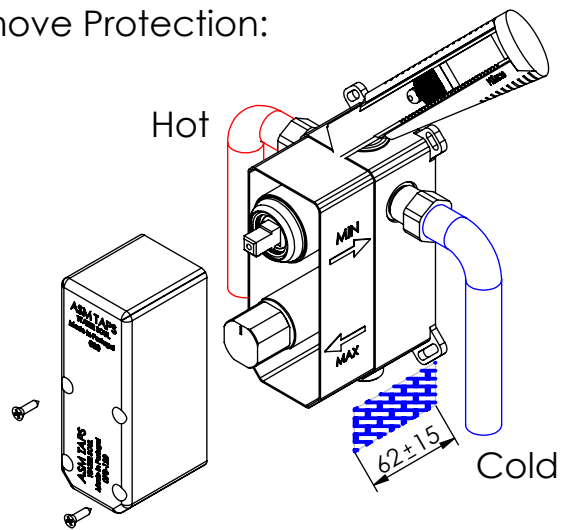

ESC. 1:3	Monocomando Embutir Banho/Duche 2 Vias			
Desenhou 27/10/2020	 A S M T A P S [®]			ESQ080
Rev: 1 14/04/2022	<small>W A T E R S O U L</small>			

ITEM NO.	DESCRIPTION	REF.	QTY.
1	Bloco Misturador 2 Vias	100114	1
2	Copo Cartuchos Embutidos	100040	1
3	Cartucho 35	AC540A	1
4	Orings 40.00x1.50 NBR 70	021286	1
5	Espelho 2 Vias Quadrado	100273	1
6	Perno Umbrako Din 914 M8-8 Inox	09160800080IN	1
7	Porca M37x1,5 C_Oring	100881	1
8	Orings 23.00x1.50 NBR 70	001098	1
9	Manípulo Nascente	AC620	1
10	Orings 18.00x2.00 NBR 70	001383	2
11	Campânula Porca M37x1,5	100880	1
12	Distribuidor Ø25 2 Vias	AC1840	1
13	Manípulo Distribuidor Ø80	101083	1
14	Campânula Distribuidor Ø80	101082	1
15	Válvula Anti retorno Ø15	AC1092	2
16	Vedante Sem Rede G1-2	044	1
17	Casquilho G1-2 G1-2 Box	101183	2
18	Perno Umbrako Din 914 M4-5 Inox A-2	09140400050IN	2
19	Dístico em ABS de 5.5mm Cromado	LH-PLCR4	2
20	Vedante Sem Rede	0079	1
21	Casquilho G1-2xG1-2 Monocomando Ø80	101148	1
22	Casquilho G3-4xG1-2 Monocomando Ø80	101150	1
23	Parafuso Madeira 4x16	7505A0400160ZN	2
24	Base Box 01	101088	1
25	Tampa Box 01	101089	1

2°

Conection:

3°

Fixed:

4°

Remove Protection:

5°

Hot