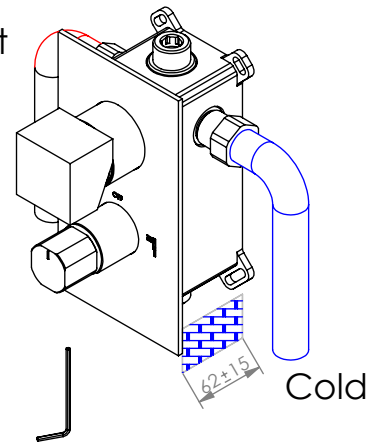

ESC. 1:3	Monocomando Embutir Banho/Duche 2 Vias			
Desenhou 27/10/2020	 A S M T A P S [®]			ESQ080
Rev: 1 14/04/2022	<small>W A T E R S O U L</small>			

ITEM NO.	DESCRIPTION	REF.	QTY.
1	Bloco Misturador 2 Vias	100114	1
2	Copo Cartuchos Embutidos	100040	1
3	Cartucho 35	AC540A	1
4	Orings 40.00x1.50 NBR 70	021286	1
5	Espelho 2 Vias Quadrado	100273	1
6	Perno Umbrako Din 914 M8-8 Inox	09160800080IN	1
7	Porca M37x1,5 C_Oring	100881	1
8	Orings 23.00x1.50 NBR 70	001098	1
9	Manípulo Nascente	AC620	1
10	Orings 18.00x2.00 NBR 70	001383	2
11	Campânula Porca M37x1,5	100880	1
12	Distribuidor Ø25 2 Vias	AC1840	1
13	Manípulo Distribuidor Ø80	101083	1
14	Campânula Distribuidor Ø80	101082	1
15	Válvula Anti retorno Ø15	AC1092	2
16	Vedante Sem Rede G1-2	044	1
17	Casquilho G1-2 G1-2 Box	101183	2
18	Perno Umbrako Din 914 M4-5 Inox A-2	09140400050IN	2
19	Dístico em ABS de 5.5mm Cromado	LH-PLCR4	2
20	Vedante Sem Rede	0079	1
21	Casquilho G1-2xG1-2 Monocomando Ø80	101148	1
22	Casquilho G3-4xG1-2 Monocomando Ø80	101150	1
23	Parafuso Madeira 4x16	7505A0400160ZN	2
24	Base Box 01	101088	1
25	Tampa Box 01	101089	1

ESC.
1:3

Monocomando Embutir
Banho/Duche 2 Vias

Desenhou
27/10/2020

Rev: 1
14/04/2022

ASMTAPS
WATER SOUL

ESQ080

Service:

Washbasin Mixer Installation Manual

2°

Conection:

3°

Fixed:

4°

Remove Protection:

5°

Hot