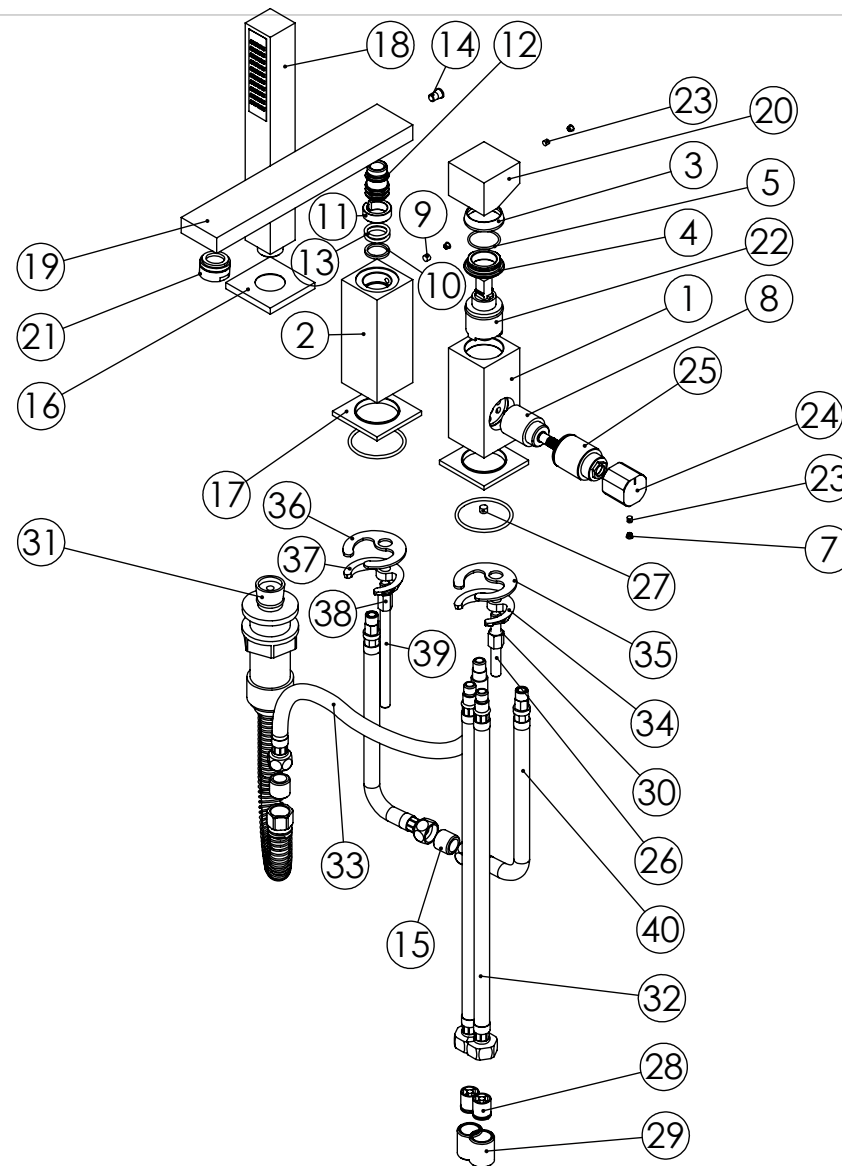

ESC. 1:5	Monocomando Banheira 3 Furos Anti-Gota		
Desenhou 28/10/2020			ESQ111
Rev: 1 14/04/2022			

ITEM NO.	DESCRIPTION	REF.	QTY.
1	Misturador 4 Furos C-Dist Quadra	100388	1
2	Corpo Banheira 3 Furos	100118	1
3	Campânula Porca M32x1,5	100883	1
4	Porca M32x1,5 C_Oring	100882	1
5	Orings 23.00x1.50 NBR 70	001098	1
6	Orings 41.00x2.50 NBR 70	001783	2
7	Distico em ABS de 5.5mm Cromado	LH-PLCR4	3
8	Distribuidor Ø25 2 Vias	AC1840	1
9	Perno Umbrako Din 914 M5-5 Inox A-2	09140500050IN	1
10	Anilho Nylon Bica Banca Inferior CIL060C	100735	1
11	Anilho Nylon Superior Bica CIL060C	100808	1
12	Êmbolo Bica Banca CIL060C	100869	1
13	Orings 14.50x2.50 NBR 70	001580	2
14	Taco Estanqueidade M6	100603	1
15	Casquilho Ligação 3_8x3_8	100207	2
16	Pater Quadrado Sistema Anti Gota	100424	1
17	Pater Lavatório Esquadro	100146	2
18	Chuveiro de Mão Quadrado C_Anti-calcário ABS Cromo	AC381	1
19	Bica Lavatório Esquadro 220	100021	1
20	Manípulo Nascente	AC620	1
21	Perlator 24x1 22-25 Litros Cromado Longo	AC1090	1
22	Cartucho 30	AC1480	1
23	Perno Umbrako Din 914 M4-5 Inox A-2	09140400050IN	2
24	Manípulo Distribuidor ESQ155	101107	1
25	Campânula Distribuidor ESC155	101108	1
26	Perno Fixação Monoblocos 60mm	101080	1
27	Perno Umbrako Din 914 M6-6 Inox A-2	09140600050IN	1
28	Válvula Anti retorno Ø15	AC1092	2
29	Casquilho G1-2xG1-2 Dist. 3 Vias	100299	2
30	Fêmea Fixação Monoblocos	101071	1
31	Kit Flexível AC910	AC910	1
32	Ligação 350mm G1-2 M10X1	AC851	2
33	Ligação 350mm M10x1 G3x8	AC846	1
34	Ferradura	0070C840	1
35	Vedação Da Ferradura	057	1
36	Vedação Da Ferradura	AC840	1
37	Ferradura	AC840	1
38	Fêmea Fixação M8	AC840	1
39	Perno Fixação P_Monoc. 120mm	AC844	1
40	Ligação 450mm M10x1 G3/8"	AC844	2

ESC. 1:6	Monocomando Banheira 3 Furos Anti-Gota		
Desenhou 28/10/2020	 A S M T A P S [®] WATER SOUL		ESQ111
Rev: 1 14/04/2022			