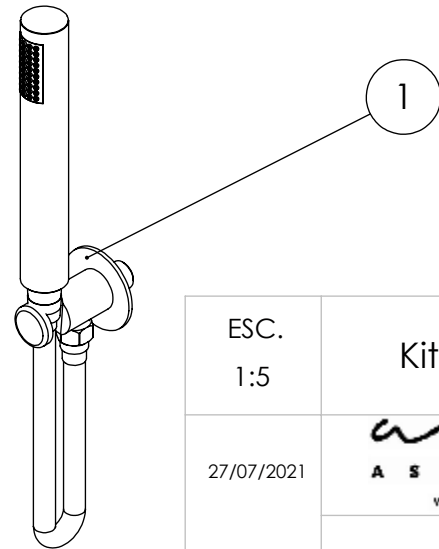

ESC. 1:10	Kit Duhe Embutir 2 Vias Clic Completo		
27/07/2021	 ASM TAPS [®] WATER SOUL	KC080B2200ABS	

ITEM NO.	DESCRIPTION	REF.	QTY.
1	Tomada Água Completa	CIL130	1
2	Braço Chuveiro Parede Cilindrico	AC010	1
3	Chuveiro Teto Cilindrico ABS	AC070A	1
4	Monocomando Embutir Banho/Duche 2 Vias	SLIMASM080B2	1

ESC. 1:5	Kit Duhe Embutir 2 Vias Clic Completo		
27/07/2021		KC080B2200ABS	