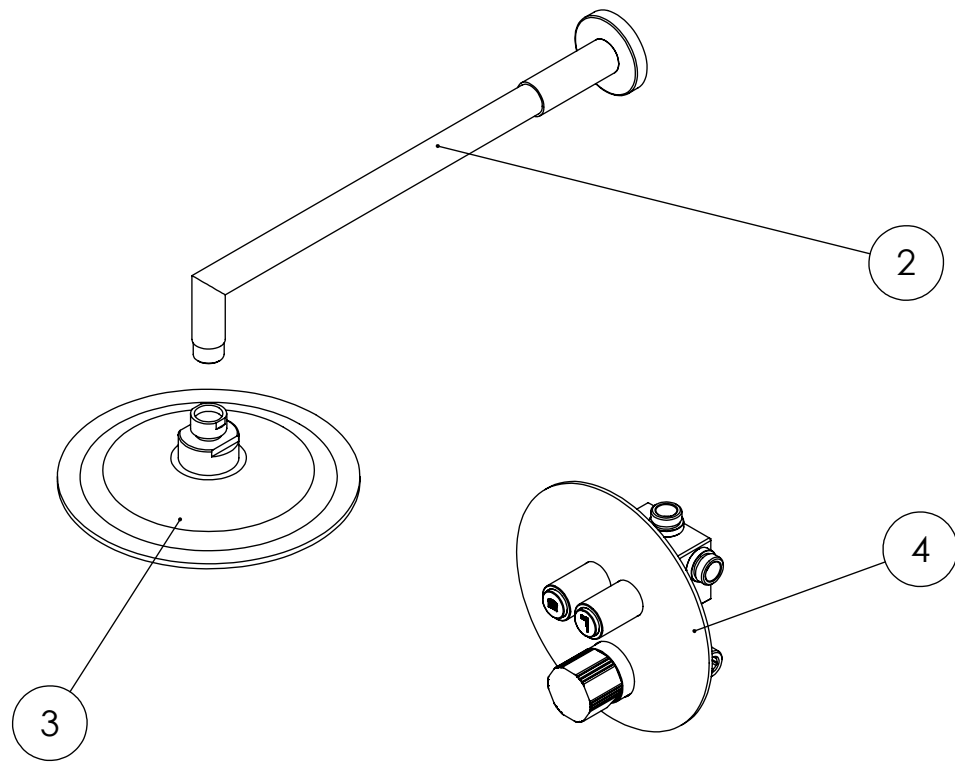

ESC. 1:10	Kit Duhe Embutir 2 Vias Clic Completo		
27/07/2021	 ASM TAPS [®] WATER SOUL	KC080B2200ABS	

ITEM NO.	DESCRIPTION	REF.	QTY.
1	Tomada Água Completa	CIL130	1
2	Braço Chuveiro Parede Cilindrico	AC010	1
3	Chuveiro Teto Cilindrico ABS	AC070A	1
4	Monocomando Embutir Banho/Duche 2 Vias	SLIMASM080B2	1

ESC. 1:5	Kit Duhe Embutir 2 Vias Clic Completo		
27/07/2021		KC080B2200ABS	