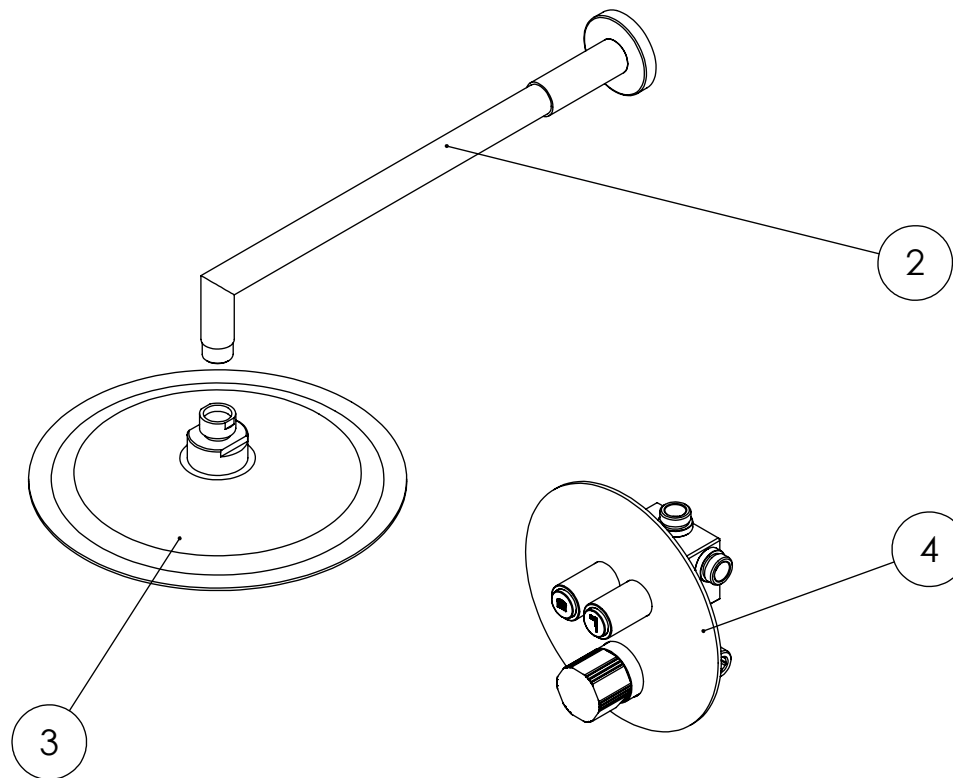

ESC. 1:10	Kit Duhe Embutir 2 Vias Clic Completo		
27/07/2021	 ASM TAPS [®] WATER SOUL	KC080B2250INOX	

ITEM NO.	DESCRIPTION	REF.	QTY.
1	Tomada Água Completa	CIL130	1
2	Braço Chuveiro Parede Cilindrico	AC010	1
3	Chuveiro Teto Ultra Fino Cilindrico Inox	ACI070B	1
4	Monocomando Embutir Banho/Duche 2 Vias	SLIMASM080B2	1

ESC. 1:5	Kit Duhe Embutir 2 Vias Clic Completo		
27/07/2021			KC080B2250INOX