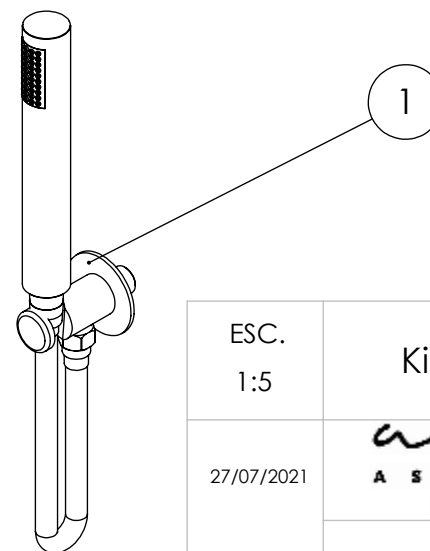

ESC. 1:10	Kit Duhe Embutir 2 Vias Clic Completo		
27/07/2021	 ASM TAPS [®] WATER SOUL	KC080B2250INOX	

ITEM NO.	DESCRIPTION	REF.	QTY.
1	Tomada Água Completa	CIL130	1
2	Braço Chuveiro Parede Cilindrico	AC010	1
3	Chuveiro Teto Ultra Fino Cilindrico Inox	ACI070B	1
4	Monocomando Embutir Banho/Duche 2 Vias	SLIMASM080B2	1

ESC. 1:5	Kit Duhe Embutir 2 Vias Clic Completo		
27/07/2021			KC080B2250INOX