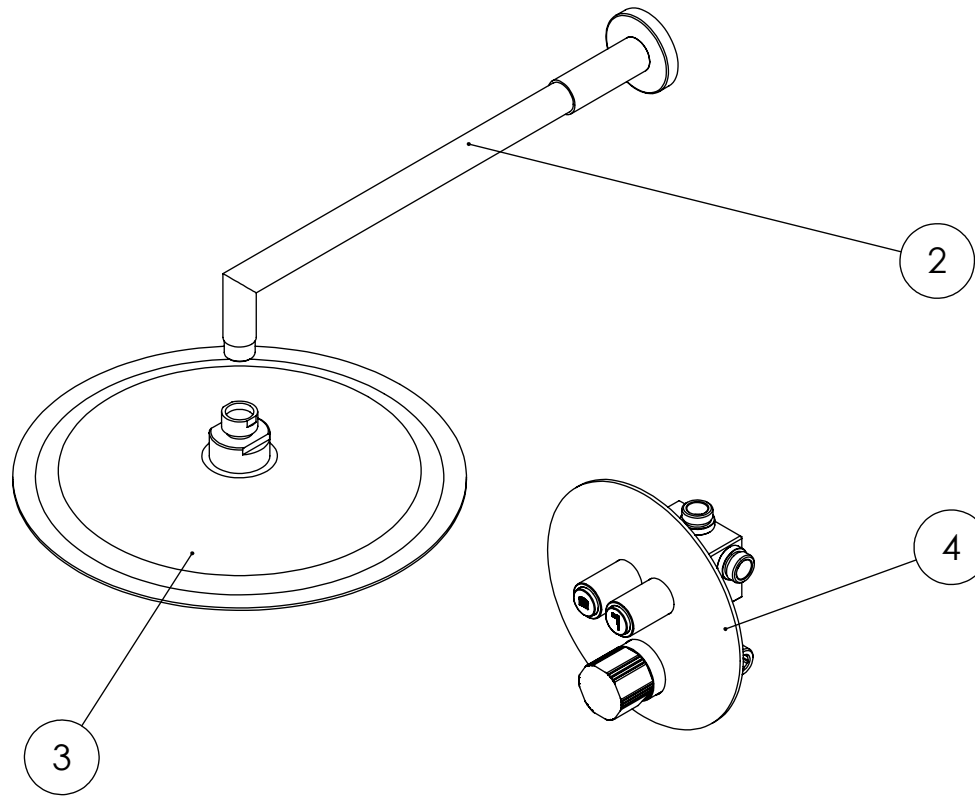

ESC. 1:10	Kit Duhe Embutir 2 Vias Clic Completo		
27/07/2021	 ASM TAPS [®] WATER SOUL	KC080B2300INOX	

ITEM NO.	DESCRIPTION	REF.	QTY.
1	Tomada Água Completa	CIL130	1
2	Braço Chuveiro Parede Cilindrico	AC010	1
3	Chuveiro Teto Ultra Fino Cilindrico Inox	ACI070C	1
4	Monocomando Embutir Banho/Duche 2 Vias	SLIMASM080B2	1

ESC. 1:5	Kit Duche Embutir 2 Vias Clic Completo		
27/07/2021			KC080B2300INOX