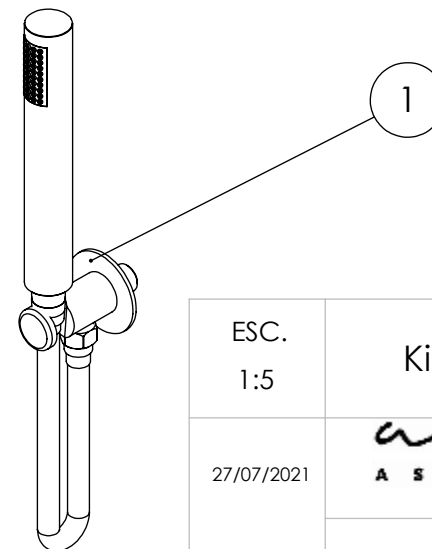

ESC. 1:10	Kit Duhe Embutir 2 Vias Clic Completo		
27/07/2021	 ASM TAPS [®] WATER SOUL	KC080B2300INOX	

ITEM NO.	DESCRIPTION	REF.	QTY.
1	Tomada Água Completa	CIL130	1
2	Braço Chuveiro Parede Cilindrico	AC010	1
3	Chuveiro Teto Ultra Fino Cilindrico Inox	ACI070C	1
4	Monocomando Embutir Banho/Duche 2 Vias	SLIMASM080B2	1

ESC. 1:5	Kit Duche Embutir 2 Vias Clic Completo		
27/07/2021			KC080B2300INOX