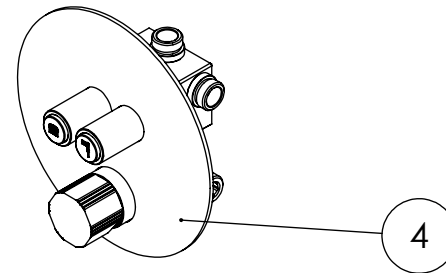

ESC. 1:10	Kit Duhe Embutir 2 Vias Clic Completo		
27/07/2021	 ASM TAPS [®] WATER SOUL		KC080B2T200ABS

ITEM NO.	DESCRIPTION	REF.	QTY.
1	Chuveiro Teto Cilíndrico ABS	AC070A	1
2	Tomada Água Completa	CIL130	1
3	Braço Chuveiro Teto Cilíndrico	AC040	1
4	Monocomando Embutir Banho/Duche 2 Vias	SLIMASM080B2	1

ESC. 1:5	Kit Duhe Embutir 2 Vias Clic Completo			
27/07/2021			KC080B2T200ABS	