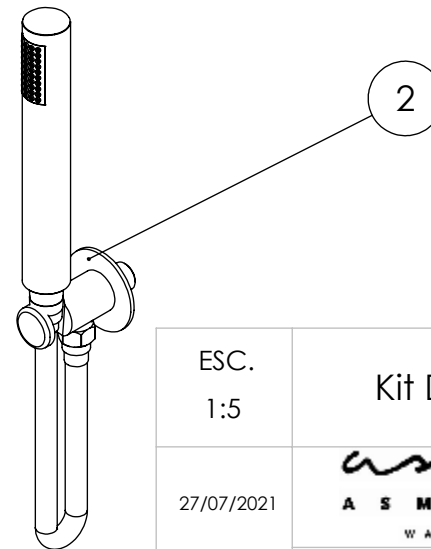

ESC. 1:10	Kit Duhe Embutir 2 Vias Clic Completo		
27/07/2021	 ASM TAPS [®] WATER SOUL		KC080B2T200ABS

ITEM NO.	DESCRIPTION	REF.	QTY.
1	Chuveiro Teto Cilíndrico ABS	AC070A	1
2	Tomada Água Completa	CIL130	1
3	Braço Chuveiro Teto Cilíndrico	AC040	1
4	Monocomando Embutir Banho/Duche 2 Vias	SLIMASM080B2	1

ESC. 1:5	Kit Duhe Embutir 2 Vias Clic Completo			
27/07/2021			KC080B2T200ABS	