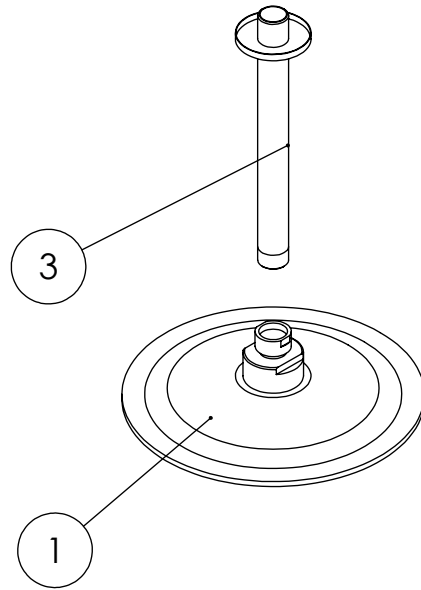

ESC. 1:10	Kit Duhe Embutir 2 Vias Clic Completo		
27/07/2021	 ASM TAPS [®] WATER SOUL		KC080B2T200ABS

ITEM NO.	DESCRIPTION	REF.	QTY.
1	Chuveiro Teto Cilíndrico ABS	AC070A	1
2	Tomada Água Completa	CIL130	1
3	Braço Chuveiro Teto Cilíndrico	AC040	1
4	Monocomando Embutir Banho/Duche 2 Vias	SLIMASM080B2	1

ESC. 1:5	Kit Duhe Embutir 2 Vias Clic Completo			
27/07/2021			KC080B2T200ABS	