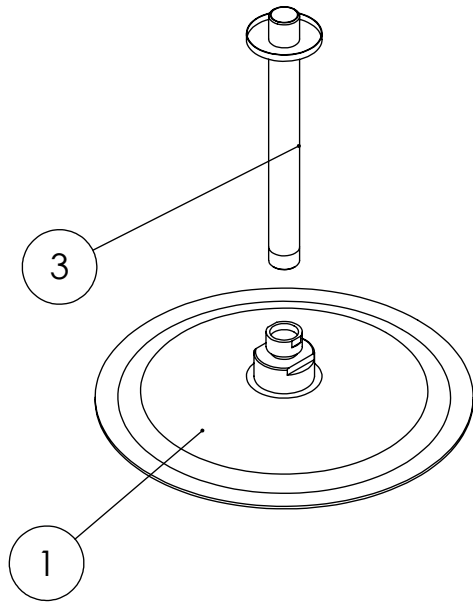

ESC. 1:10	Kit Duhe Embutir 2 Vias Clic Completo	
27/07/2021	 ASM TAPS [®] WATER SOUL	KC080B2T250INOX

ITEM NO.	DESCRIPTION	REF.	QTY.
1	Chuveiro Teto Ultra Fino Cilíndrico Inox	ACI070B	1
2	Tomada Água Completa	CIL130	1
3	Braço Chuveiro Teto Cilíndrico	AC040	1
4	Monocomando Embutir Banho/Duche 2 Vias	SLIMASM080B2	1

ESC. 1:5	Kit Duhe Embutir 2 Vias Clic Completo			
27/07/2021	 ASM TAPS [®] WATER SOUL		KC080B2T250INOX	