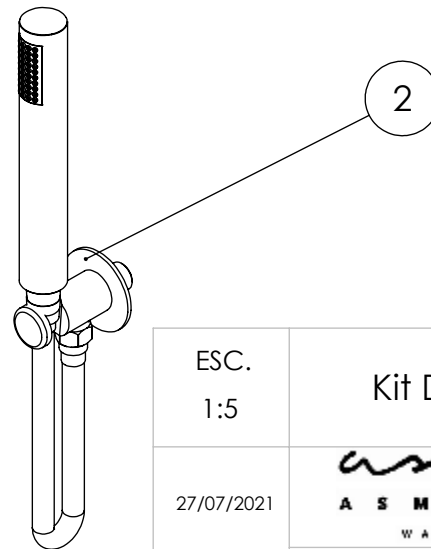

ESC. 1:10	Kit Duhe Embutir 2 Vias Clic Completo	
27/07/2021	 ASM TAPS [®] WATER SOUL	KC080B2T250INOX

ITEM NO.	DESCRIPTION	REF.	QTY.
1	Chuveiro Teto Ultra Fino Cilíndrico Inox	ACI070B	1
2	Tomada Água Completa	CIL130	1
3	Braço Chuveiro Teto Cilíndrico	AC040	1
4	Monocomando Embutir Banho/Duche 2 Vias	SLIMASM080B2	1

ESC. 1:5	Kit Duhe Embutir 2 Vias Clic Completo			
27/07/2021	 ASM TAPS [®] WATER SOUL		KC080B2T250INOX	