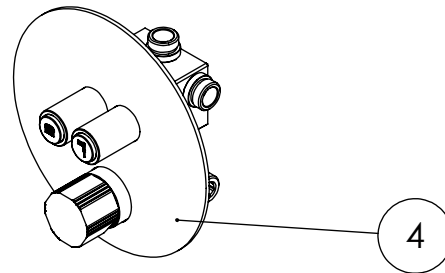

ESC. 1:10	Kit Duhe Embutir 2 Vias Clic Completo	
27/07/2021	 ASM TAPS [®] WATER SOUL	KC080B2T250INOX

ITEM NO.	DESCRIPTION	REF.	QTY.
1	Chuveiro Teto Ultra Fino Cilíndrico Inox	ACI070B	1
2	Tomada Água Completa	CIL130	1
3	Braço Chuveiro Teto Cilíndrico	AC040	1
4	Monocomando Embutir Banho/Duche 2 Vias	SLIMASM080B2	1

ESC. 1:5	Kit Duhe Embutir 2 Vias Clic Completo			
27/07/2021	 ASM TAPS [®] WATER SOUL		KC080B2T250INOX	