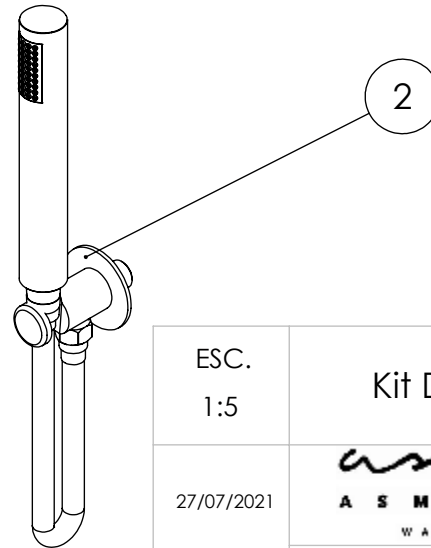

ESC. 1:10	Kit Duhe Embutir 2 Vias Clic Completo		
27/07/2021	 <b>ASM TAPS</b> <sup>®</sup> WATER SOUL		KC080B2T300INOX

ITEM NO.	DESCRIPTION	REF.	QTY.
1	Chuveiro Teto Ultra Fino Cilíndrico Inox	ACI070C	1
2	Tomada Água Completa	CIL130	1
3	Braço Chuveiro Teto Cilíndrico	AC040	1
4	Monocomando Embutir Banho/Duche 2 Vias	SLIMASM080B2	1

ESC. 1:5	Kit Duhe Embutir 2 Vias Clic Completo			
27/07/2021			KC080B2T300INOX	