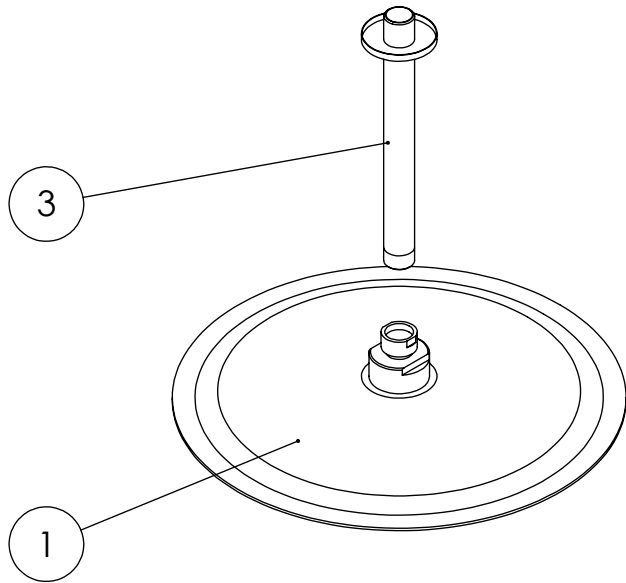

ESC. 1:10	Kit Duhe Embutir 2 Vias Clic Completo		
27/07/2021	 <b>ASM TAPS</b> <sup>®</sup> WATER SOUL		KC080B2T300INOX

ITEM NO.	DESCRIPTION	REF.	QTY.
1	Chuveiro Teto Ultra Fino Cilíndrico Inox	ACI070C	1
2	Tomada Água Completa	CIL130	1
3	Braço Chuveiro Teto Cilíndrico	AC040	1
4	Monocomando Embutir Banho/Duche 2 Vias	SLIMASM080B2	1

ESC. 1:5	Kit Duhe Embutir 2 Vias Clic Completo			
27/07/2021			KC080B2T300INOX	