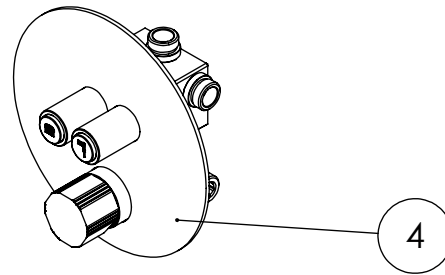

ESC. 1:10	Kit Duhe Embutir 2 Vias Clic Completo		
27/07/2021	 <b>ASM TAPS</b> <sup>®</sup> WATER SOUL		KC080B2T300INOX

ITEM NO.	DESCRIPTION	REF.	QTY.
1	Chuveiro Teto Ultra Fino Cilíndrico Inox	ACI070C	1
2	Tomada Água Completa	CIL130	1
3	Braço Chuveiro Teto Cilíndrico	AC040	1
4	Monocomando Embutir Banho/Duche 2 Vias	SLIMASM080B2	1

ESC. 1:5	Kit Duhe Embutir 2 Vias Clic Completo			
27/07/2021			KC080B2T300INOX	