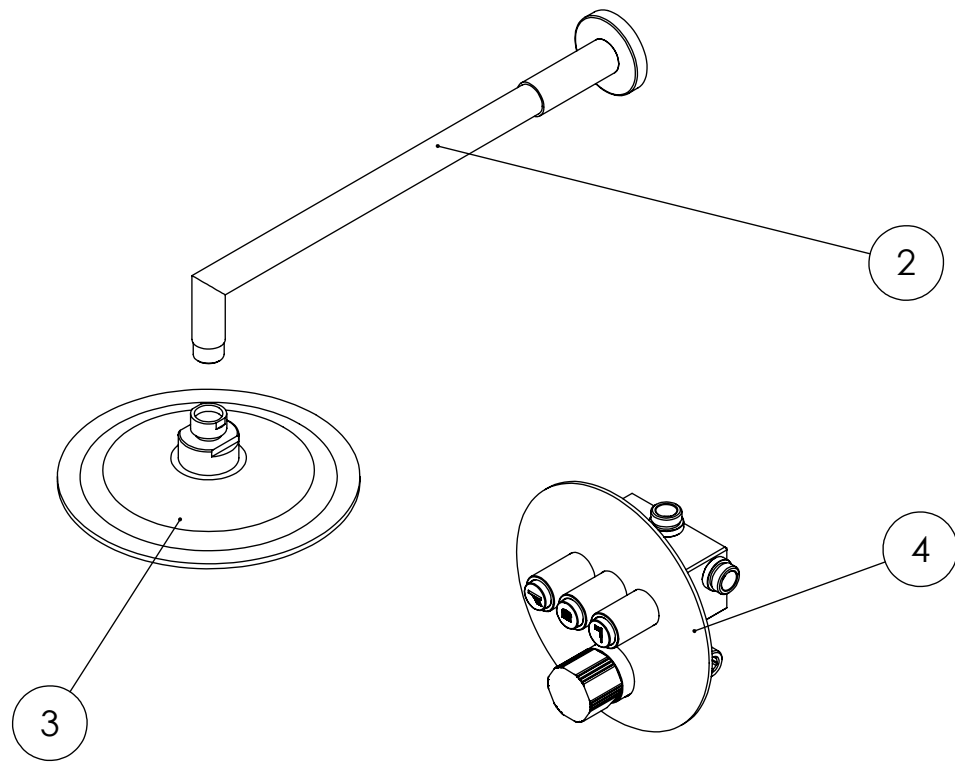

ESC. 1:10	Kit Duhe Embutir 3 Vias Clic Completo		
27/07/2021	 <b>ASM TAPS</b> <sup>+</sup> WATER SOUL	KC090B3200ABS	

ITEM NO.	DESCRIPTION	REF.	QTY.
1	Tomada Água Completa	CIL130	1
2	Braço Chuveiro Parede Cilindrico	AC010	1
3	Chuveiro Teto Cilindrico ABS	AC070A	1
4	Monocomando Embutir Banho/Duche 3 Vias	SLIMASM090B3	1

ESC. 1:5	Kit Duhe Embutir 3 Vias Clic Completo			
27/07/2021			KC090B3200ABS	