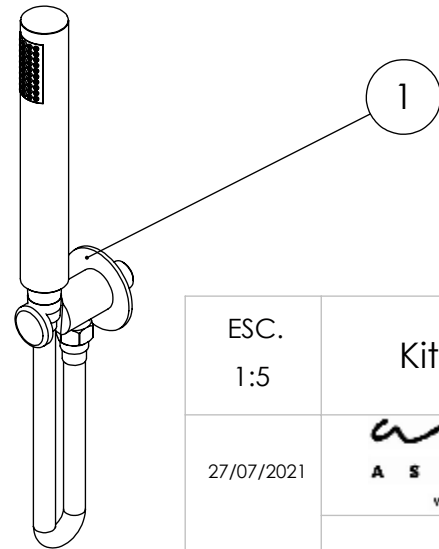

ESC. 1:10	Kit Duhe Embutir 3 Vias Clic Completo		
27/07/2021	 <b>ASM TAPS</b> <sup>+</sup> WATER SOUL	KC090B3200ABS	

ITEM NO.	DESCRIPTION	REF.	QTY.
1	Tomada Água Completa	CIL130	1
2	Braço Chuveiro Parede Cilindrico	AC010	1
3	Chuveiro Teto Cilindrico ABS	AC070A	1
4	Monocomando Embutir Banho/Duche 3 Vias	SLIMASM090B3	1

ESC. 1:5	Kit Duhe Embutir 3 Vias Clic Completo			
27/07/2021			KC090B3200ABS	