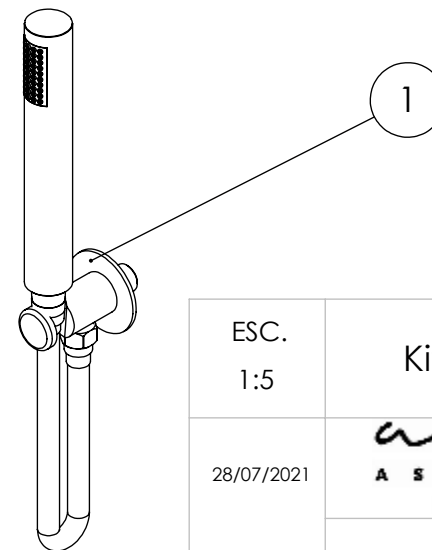

ESC. 1:10	Kit Duhe Embutir 3 Vias Clic Completo		
28/07/2021	 ASM TAPS [®] WATER SOUL		KC090B3300INOX

ITEM NO.	DESCRIPTION	REF.	QTY.
1	Tomada Água Completa	CIL130	1
2	Braço Chuveiro Parede Cilindrico	AC010	1
3	Chuveiro Teto Ultra Fino Cilindrico Inox	ACI070C	1
4	Monocomando Embutir Banho/Duche 3 Vias	SLIMASM090B3	1

ESC. 1:5	Kit Duche Embutir 3 Vias Clic Completo			
28/07/2021			KC090B3300INOX	