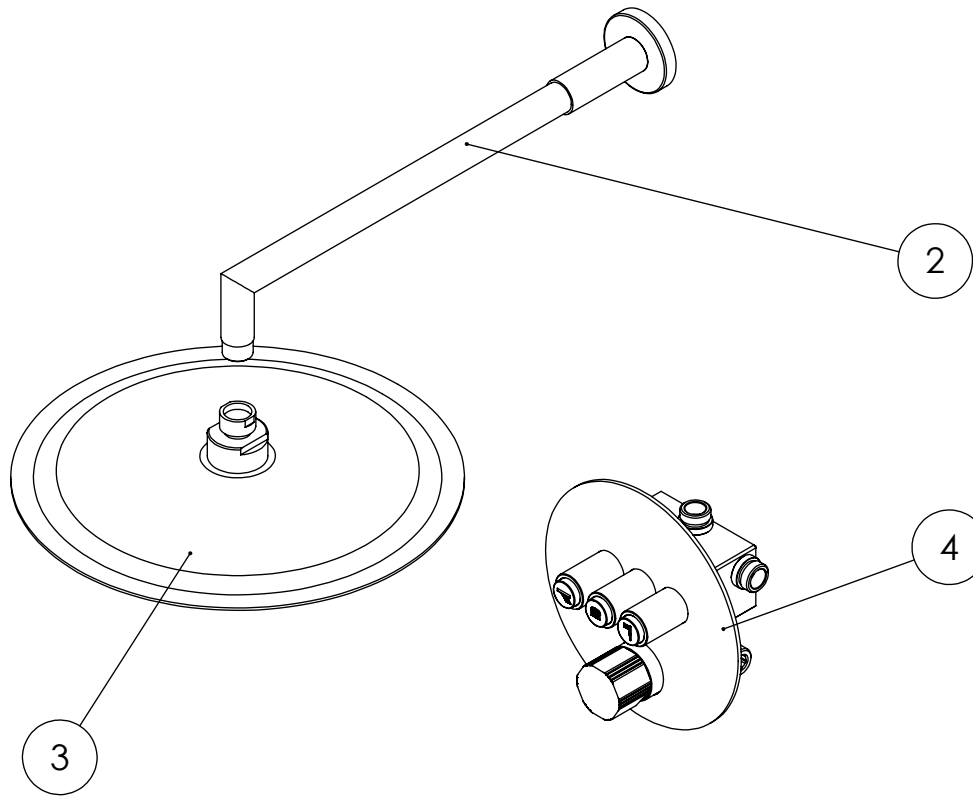

ESC. 1:10	Kit Duhe Embutir 3 Vias Clic Completo		
28/07/2021	 ASM TAPS [®] WATER SOUL		KC090B3300INOX

ITEM NO.	DESCRIPTION	REF.	QTY.
1	Tomada Água Completa	CIL130	1
2	Braço Chuveiro Parede Cilindrico	AC010	1
3	Chuveiro Teto Ultra Fino Cilindrico Inox	ACI070C	1
4	Monocomando Embutir Banho/Duche 3 Vias	SLIMASM090B3	1

ESC. 1:5	Kit Duche Embutir 3 Vias Clic Completo			
28/07/2021			KC090B3300INOX	