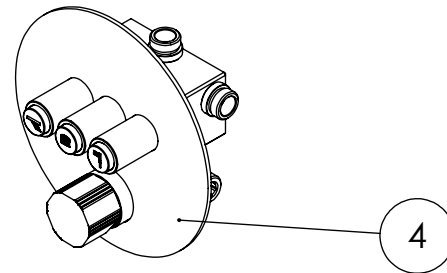

ESC. 1:10	Kit Duhe Embutir 3 Vias Clic Completo		
28/07/2021			KC090B3T200ABS

ITEM NO.	DESCRIPTION	REF.	QTY.
1	Chuveiro Teto Cilindrico ABS	AC070A	1
2	Tomada Água Completa	CIL130	1
3	Braço Chuveiro Teto Cilindrico	AC040	1
4	Monocomando Embutir Banho/Duche 3 Vias	SLIMASM090B3	1

ESC. 1:5	Kit Duhe Embutir 3 Vias Clic Completo			
28/07/2021			KC090B3T200ABS	