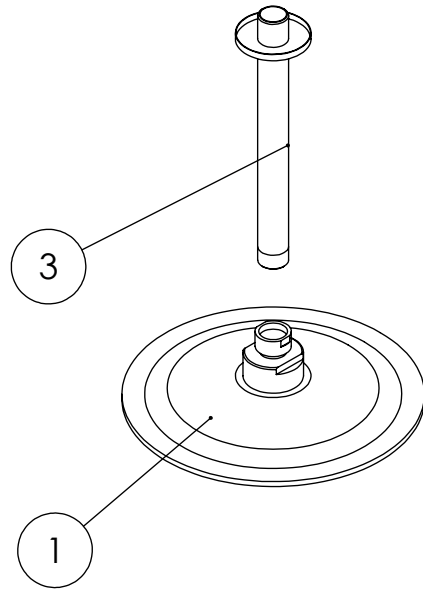

ESC. 1:10	Kit Duhe Embutir 3 Vias Clic Completo		
28/07/2021			KC090B3T200ABS

ITEM NO.	DESCRIPTION	REF.	QTY.
1	Chuveiro Teto Cilindrico ABS	AC070A	1
2	Tomada Água Completa	CIL130	1
3	Braço Chuveiro Teto Cilindrico	AC040	1
4	Monocomando Embutir Banho/Duche 3 Vias	SLIMASM090B3	1

ESC. 1:5	Kit Duhe Embutir 3 Vias Clic Completo			
28/07/2021			KC090B3T200ABS	