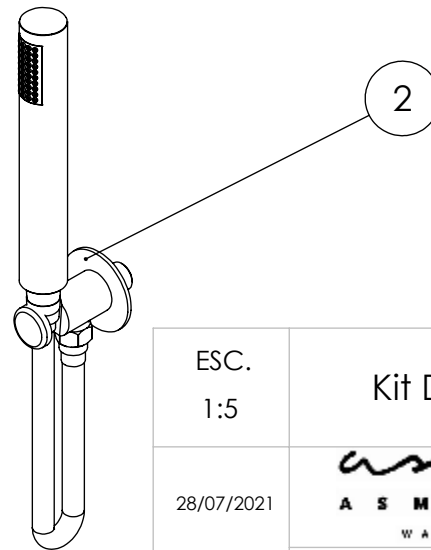

ESC. 1:10	Kit Duhe Embutir 3 Vias Clic Completo		
28/07/2021			KC090B3T200ABS

ITEM NO.	DESCRIPTION	REF.	QTY.
1	Chuveiro Teto Cilindrico ABS	AC070A	1
2	Tomada Água Completa	CIL130	1
3	Braço Chuveiro Teto Cilindrico	AC040	1
4	Monocomando Embutir Banho/Duche 3 Vias	SLIMASM090B3	1

ESC. 1:5	Kit Duhe Embutir 3 Vias Clic Completo			
28/07/2021			KC090B3T200ABS	