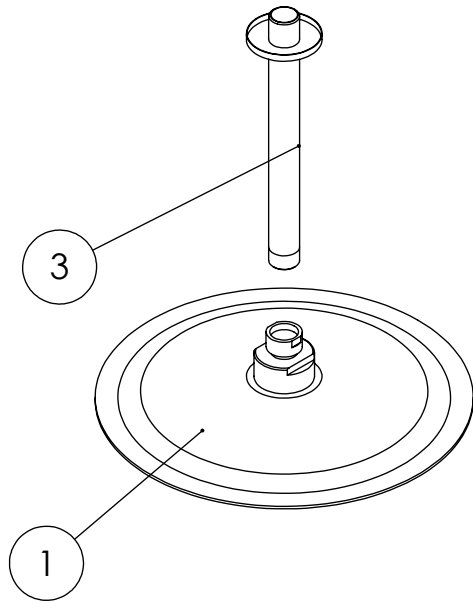

| | | | |
|--------------|--|--|-----------------|
| ESC. 1:10 | Kit Duhe Embutir 3 Vias Clic Completo | | |
| 28/07/2021 |  ASM TAPS WATER SOUL | | KC090B3T250INOX |
| | | | |

| ITEM NO. | DESCRIPTION | REF. | QTY. |
|----------|--|--------------|------|
| 1 | Chuveiro Teto Ultra Fino Cilíndrico Inox | ACI070B | 1 |
| 2 | Tomada Água Completa | CIL130 | 1 |
| 3 | Braço Chuveiro Teto Cilíndrico | AC040 | 1 |
| 4 | Monocomando Embutir Banho/Duche 3 Vias | SLIMASM090B3 | 1 |

| | | | | |
|-------------|---|--|-----------------|--|
| ESC. 1:5 | Kit Duche Embutir 3 Vias Clic Completo | | | |
| 28/07/2021 |  | | KC090B3T250INOX | |
| | | | | |