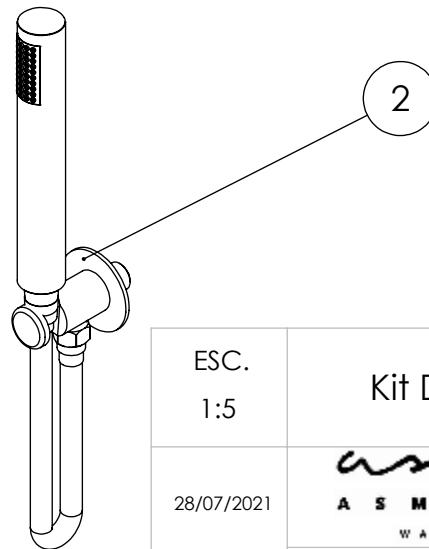

| | | | |
|--------------|--|--|-----------------|
| ESC. 1:10 | Kit Duhe Embutir 3 Vias Clic Completo | | |
| 28/07/2021 |  ASM TAPS WATER SOUL | | KC090B3T250INOX |
| | | | |

| ITEM NO. | DESCRIPTION | REF. | QTY. |
|----------|--|--------------|------|
| 1 | Chuveiro Teto Ultra Fino Cilíndrico Inox | ACI070B | 1 |
| 2 | Tomada Água Completa | CIL130 | 1 |
| 3 | Braço Chuveiro Teto Cilíndrico | AC040 | 1 |
| 4 | Monocomando Embutir Banho/Duche 3 Vias | SLIMASM090B3 | 1 |

| | | | | |
|-------------|---|--|-----------------|--|
| ESC. 1:5 | Kit Duche Embutir 3 Vias Clic Completo | | | |
| 28/07/2021 |  | | KC090B3T250INOX | |
| | | | | |