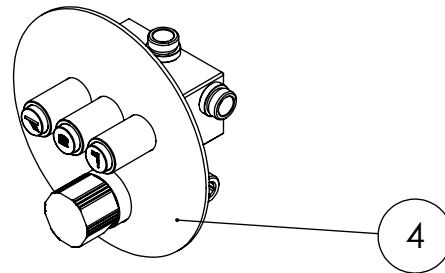

| | | | |
|--------------|--|--|-----------------|
| ESC. 1:10 | Kit Duhe Embutir 3 Vias Clic Completo | | |
| 28/07/2021 |  ASM TAPS WATER SOUL | | KC090B3T250INOX |
| | | | |

| ITEM NO. | DESCRIPTION | REF. | QTY. |
|----------|--|--------------|------|
| 1 | Chuveiro Teto Ultra Fino Cilíndrico Inox | ACI070B | 1 |
| 2 | Tomada Água Completa | CIL130 | 1 |
| 3 | Braço Chuveiro Teto Cilíndrico | AC040 | 1 |
| 4 | Monocomando Embutir Banho/Duche 3 Vias | SLIMASM090B3 | 1 |

| | | | | |
|-------------|---|--|-----------------|--|
| ESC. 1:5 | Kit Duche Embutir 3 Vias Clic Completo | | | |
| 28/07/2021 |  | | KC090B3T250INOX | |
| | | | | |