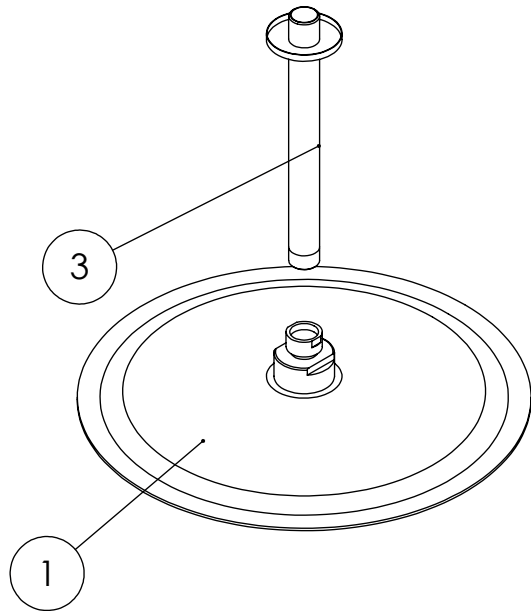

ESC. 1:10	Kit Duhe Embutir 3 Vias Clic Completo		
28/07/2021	 ASM TAPS WATER SOUL		KC090B3T300INOX

ITEM NO.	DESCRIPTION	REF.	QTY.
1	Chuveiro Teto Ultra Fino Cilíndrico Inox	ACI070C	1
2	Tomada Água Completa	CIL130	1
3	Braço Chuveiro Teto Cilíndrico	AC040	1
4	Monocomando Embutir Banho/Duche 3 Vias	SLIMASM090B3	1

ESC. 1:5	Kit Duhe Embutir 3 Vias Clic Completo			
28/07/2021	 ASM TAPS [®] WATER SOUL		KC090B3T300INOX	