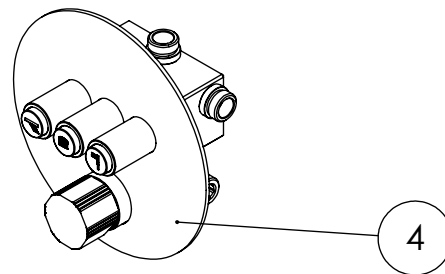

ESC. 1:10	Kit Duhe Embutir 3 Vias Clic Completo		
28/07/2021	 ASM TAPS WATER SOUL		KC090B3T300INOX

ITEM NO.	DESCRIPTION	REF.	QTY.
1	Chuveiro Teto Ultra Fino Cilíndrico Inox	ACI070C	1
2	Tomada Água Completa	CIL130	1
3	Braço Chuveiro Teto Cilíndrico	AC040	1
4	Monocomando Embutir Banho/Duche 3 Vias	SLIMASM090B3	1

ESC. 1:5	Kit Duhe Embutir 3 Vias Clic Completo			
28/07/2021	 ASM TAPS [®] WATER SOUL		KC090B3T300INOX	