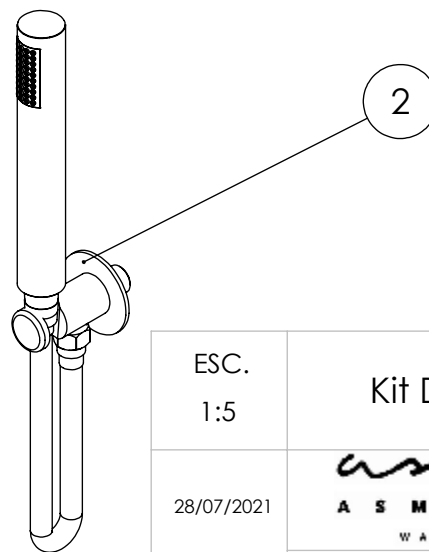

ESC. 1:10	Kit Duhe Embutir 3 Vias Clic Completo		
28/07/2021	 ASM TAPS WATER SOUL		KC090B3T300INOX

ITEM NO.	DESCRIPTION	REF.	QTY.
1	Chuveiro Teto Ultra Fino Cilíndrico Inox	ACI070C	1
2	Tomada Água Completa	CIL130	1
3	Braço Chuveiro Teto Cilíndrico	AC040	1
4	Monocomando Embutir Banho/Duche 3 Vias	SLIMASM090B3	1

ESC. 1:5	Kit Duhe Embutir 3 Vias Clic Completo			
28/07/2021	 ASM TAPS [®] WATER SOUL		KC090B3T300INOX	