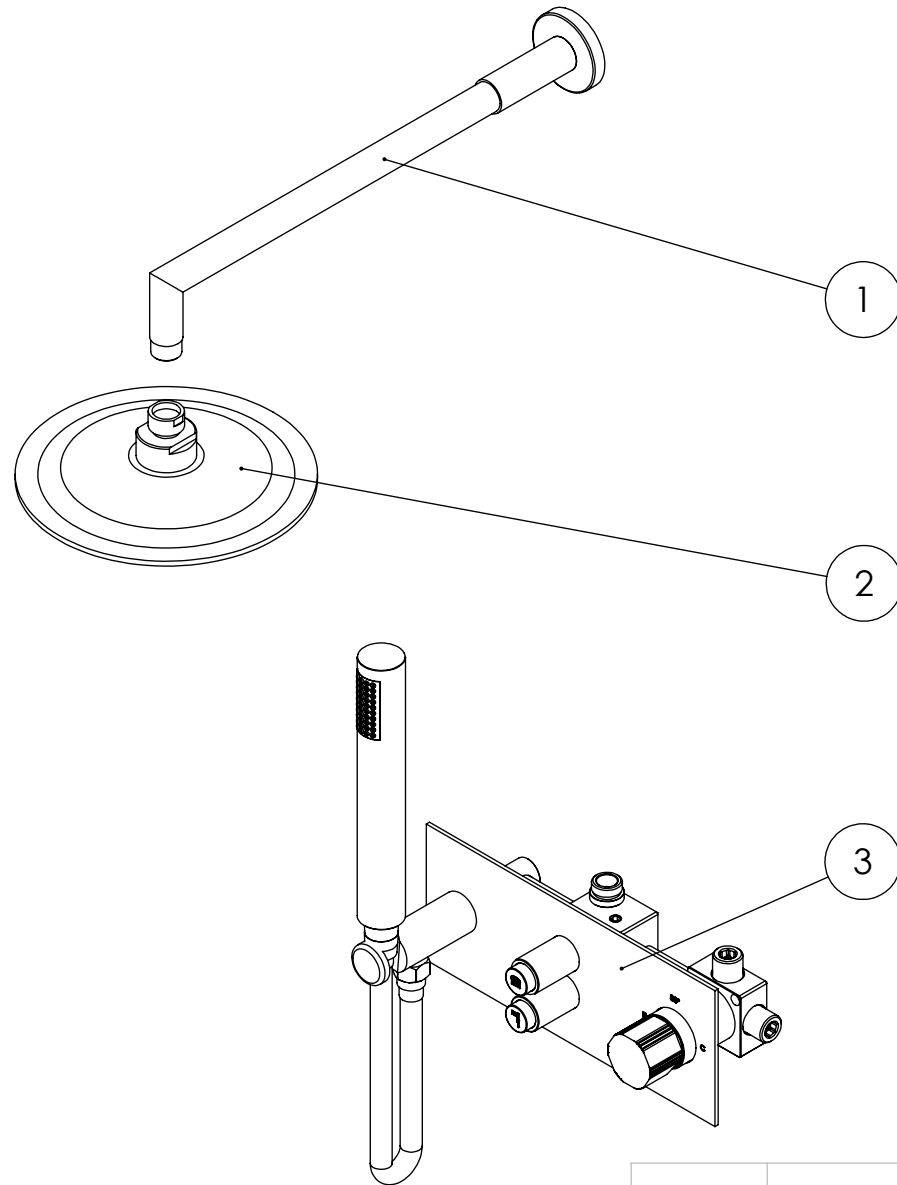

| | | | |
|--------------|---|--|----------------|
| ESC. 1:10 | Kit Duhe Embutir 2 Vias Clic Completo | | |
| 01/09/2021 |  | | KC090CB2200ABS |
| | | | |

| ITEM NO. | DESCRIPTION | REF. | QTY. |
|----------|---|---------------|------|
| 1 | Braço Chuveiro Parede Cilíndrico | AC010 | 1 |
| 2 | Chuveiro Teto Cilíndrico ABS | AC070A | 1 |
| 3 | Monocomando Embutir 2 Vias Com Chuveiro Mão | SLIMASM090CB2 | 1 |

| | | | | |
|-------------|---|--|----------------|--|
| ESC. 1:5 | Kit Duhe Embutir 2 Vias Clic Completo | | | |
| 01/09/2021 |  | | KC090CB2200ABS | |
| | | | | |