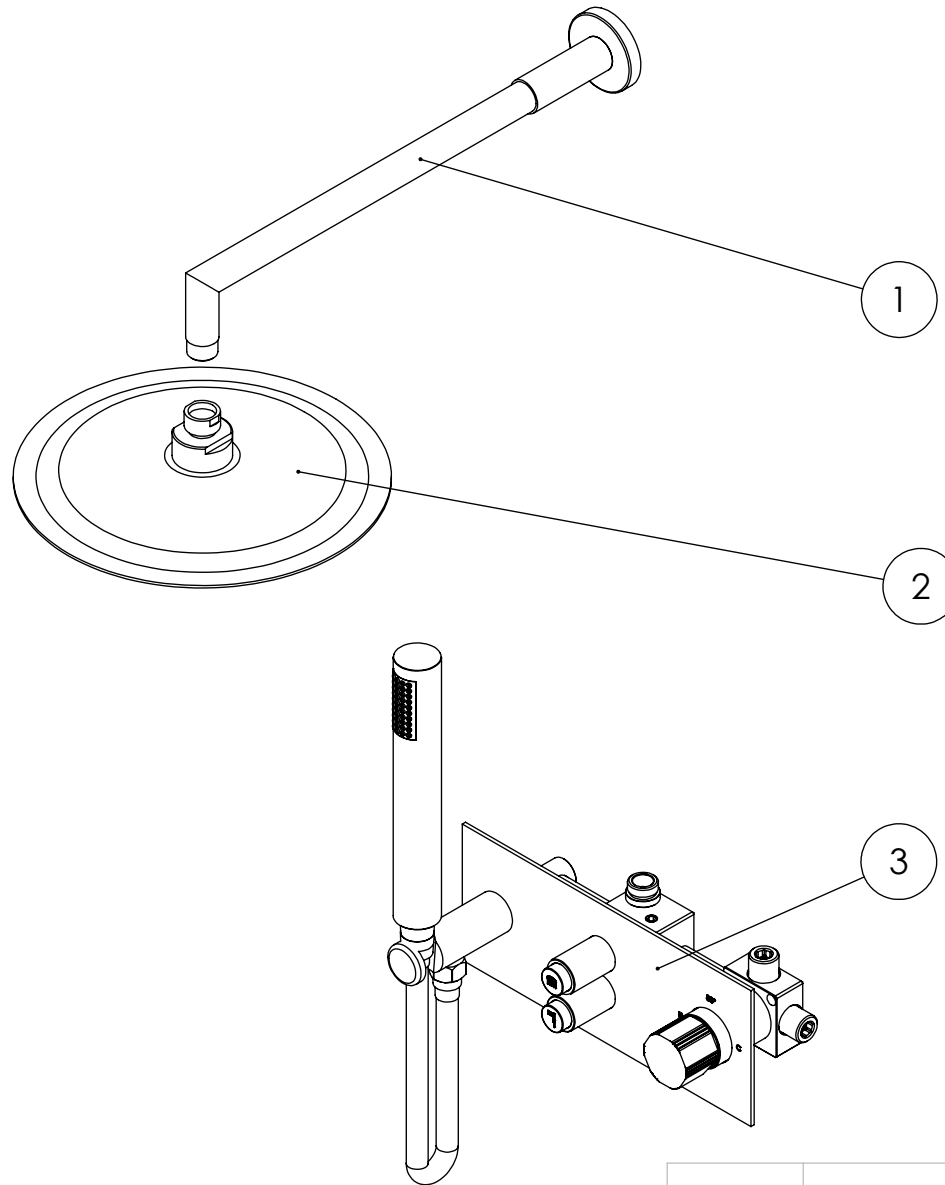

ESC. 1:10	Kit Duhe Embutir 2 Vias Clic Completo		
01/09/2021	 ASM TAPS [®] WATER SOUL	KC090CB2250INOX	

ITEM NO.	DESCRIPTION	REF.	QTY.
1	Braço Chuveiro Parede Cilíndrico	AC010	1
2	Chuveiro Teto Ultra Fino Cilíndrico Inox	ACI070B	1
3	Monocomando Embutir 2 Vias Com Chuveiro Mão	SLIMASM090CB2	1

ESC. 1:5	Kit Duhe Embutir 2 Vias Clic Completo			
01/09/2021			KC090CB2250INOX	