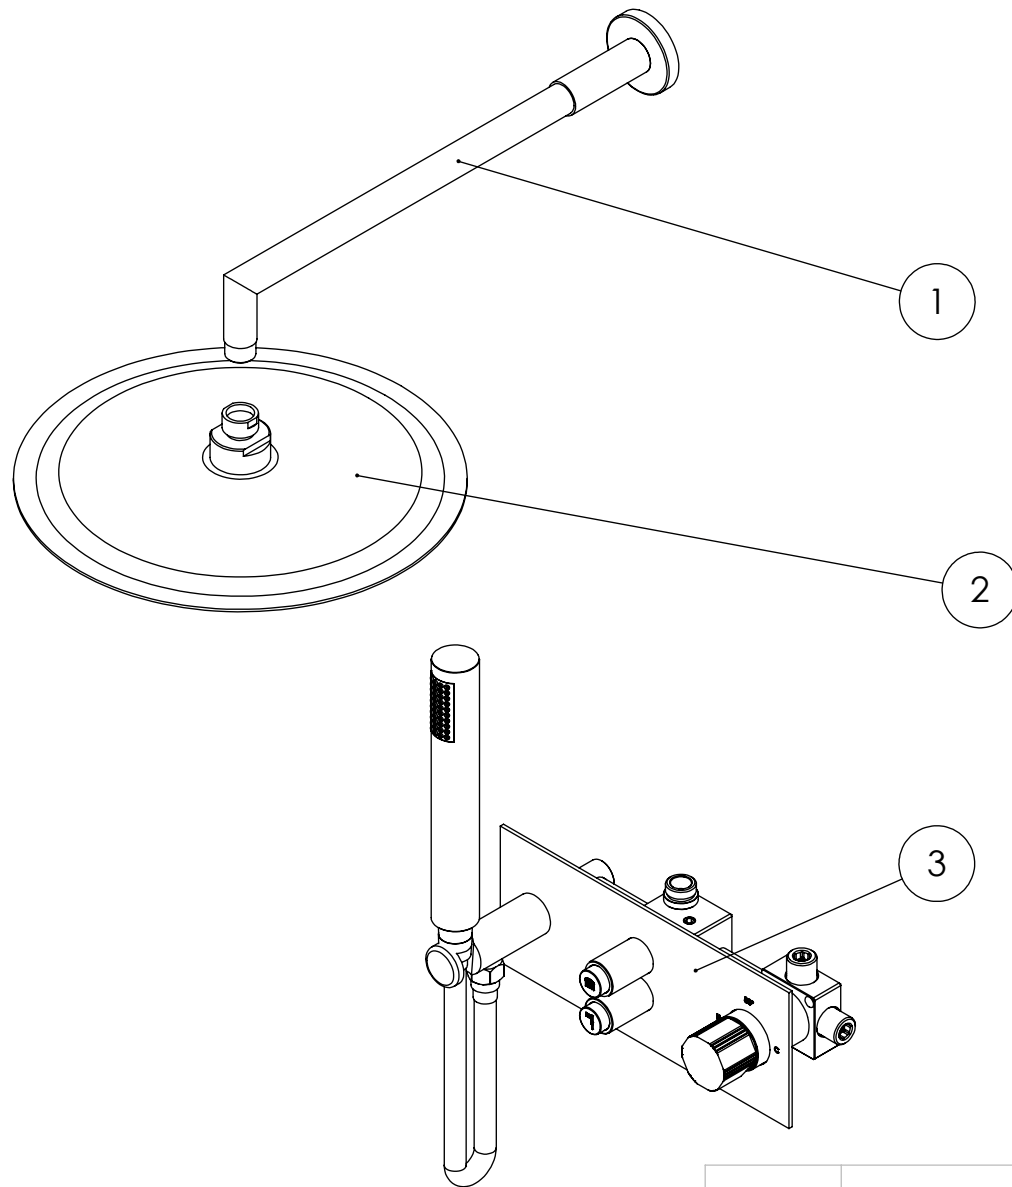

ESC. 1:10	Kit Duhe Embutir 2 Vias Clic Completo			
01/09/2021	 ASM TAPS [®] WATER SOUL		KC090CB2300INOX	

ITEM NO.	DESCRIPTION	REF.	QTY.
1	Braço Chuveiro Parede Cilíndrico	AC010	1
2	Chuveiro Teto Ultra Fino Cilíndrico Inox	ACI070C	1
3	Monocomando Embutir 2 Vias Com Chuveiro Mão	SLIMASM090CB2	1

ESC. 1:5	Kit Duhe Embutir 2 Vias Clic Completo			
01/09/2021			KC090CB2300INOX	