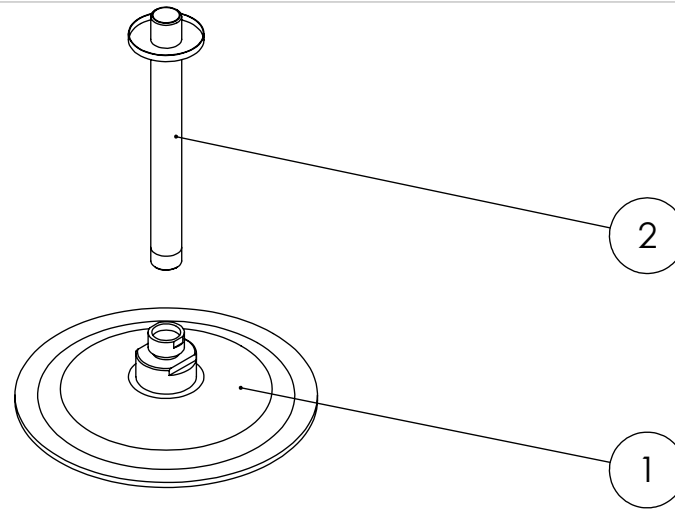

ESC. 1:10	Kit Duche Embutir 2 Vias Clic Completo			
01/09/2021	 ASM TAPS [®] WATER SOUL		KC090CB2T200ABS	

ITEM NO.	DESCRIPTION	REF.	QTY.
1	Chuveiro Teto Cilíndrico ABS	AC070A	1
2	Braço Chuveiro Teto Cilíndrico	AC040	1
3	Monocomando Embutir 2 Vias Com Chuveiro Mão	SLIMASM090CB2	1

ESC. 1:5	Kit Duhe Embutir 2 Vias Clic Completo			
01/09/2021			KC090CB2T200ABS	