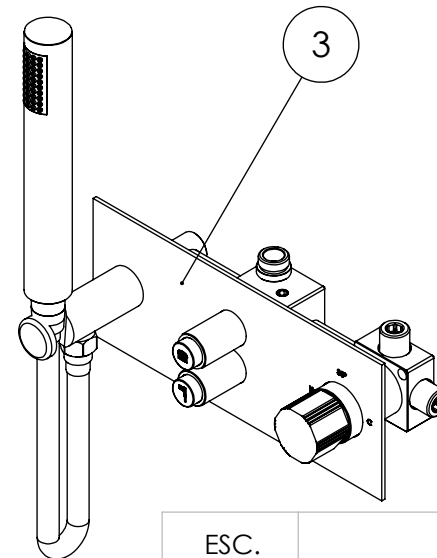

ESC. 1:10	Kit Duche Embutir 2 Vias Clic Completo			
01/09/2021	 ASM TAPS [®] WATER SOUL		KC090CB2T200ABS	

ITEM NO.	DESCRIPTION	REF.	QTY.
1	Chuveiro Teto Cilíndrico ABS	AC070A	1
2	Braço Chuveiro Teto Cilíndrico	AC040	1
3	Monocomando Embutir 2 Vias Com Chuveiro Mão	SLIMASM090CB2	1

ESC. 1:5	Kit Duhe Embutir 2 Vias Clic Completo			
01/09/2021			KC090CB2T200ABS	