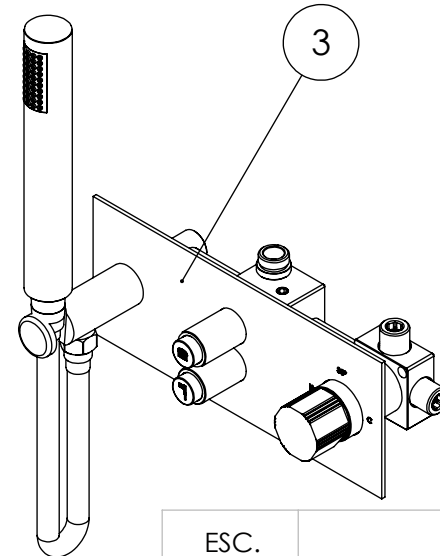

ESC. 1:10	Kit Duche Embutir 2 Vias Clic Completo			
01/09/2021	 ASM TAPS [®] WATER SOUL		KC090CB2T250INOX	

ITEM NO.	DESCRIPTION	REF.	QTY.
1	Chuveiro Teto Ultra Fino Cilíndrico Inox	ACI070B	1
2	Braço Chuveiro Teto Cilíndrico	AC040	1
3	Monocomando Embutir 2 Vias Com Chuveiro Mão	SLIMASM090CB2	1

ESC. 1:5	Kit Duhe Embutir 2 Vias Clic Completo			
01/09/2021			KC090CB2T250INOX	