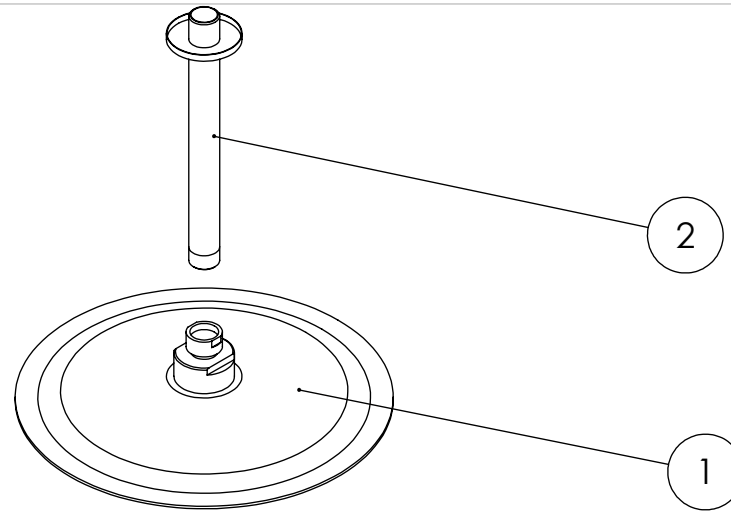

ESC. 1:10	Kit Duche Embutir 2 Vias Clic Completo			
01/09/2021	 ASM TAPS [®] WATER SOUL		KC090CB2T250INOX	

ITEM NO.	DESCRIPTION	REF.	QTY.
1	Chuveiro Teto Ultra Fino Cilíndrico Inox	ACI070B	1
2	Braço Chuveiro Teto Cilíndrico	AC040	1
3	Monocomando Embutir 2 Vias Com Chuveiro Mão	SLIMASM090CB2	1

ESC. 1:5	Kit Duhe Embutir 2 Vias Clic Completo			
01/09/2021			KC090CB2T250INOX	