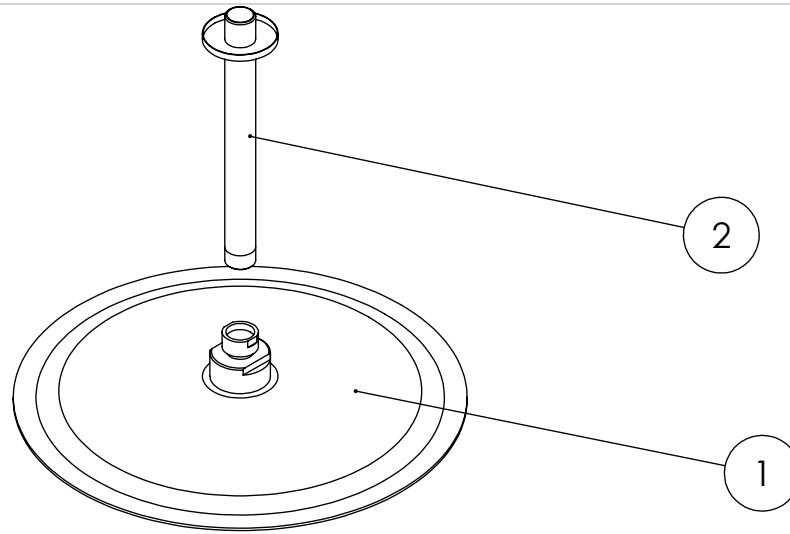

ESC. 1:10	Kit Duche Embutir 2 Vias Clic Completo			
01/09/2021	 <b>ASM TAPS</b> <sup>®</sup> WATER SOUL		KC090CB2T300INOX	

ITEM NO.	DESCRIPTION	REF.	QTY.
1	Chuveiro Teto Ultra Fino Cilíndrico Inox	ACI070C	1
2	Braço Chuveiro Teto Cilíndrico	AC040	1
3	Monocomando Embutir 2 Vias Com Chuveiro Mão	SLIMASM090CB2	1

ESC. 1:5	Kit Duhe Embutir 2 Vias Clic Completo			
01/09/2021			KC090CB2T300INOX	