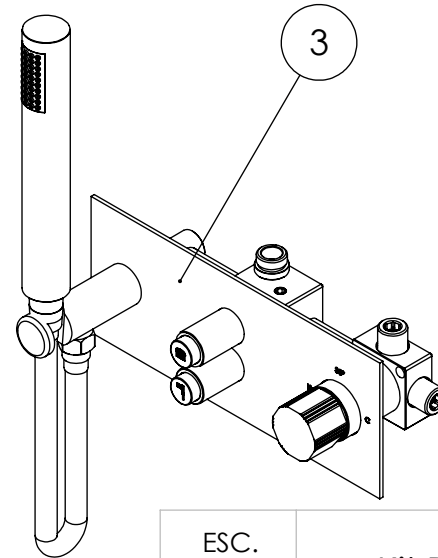

ESC. 1:10	Kit Duche Embutir 2 Vias Clic Completo			
01/09/2021	 <b>ASM TAPS</b> <sup>®</sup> WATER SOUL		KC090CB2T300INOX	

ITEM NO.	DESCRIPTION	REF.	QTY.
1	Chuveiro Teto Ultra Fino Cilíndrico Inox	ACI070C	1
2	Braço Chuveiro Teto Cilíndrico	AC040	1
3	Monocomando Embutir 2 Vias Com Chuveiro Mão	SLIMASM090CB2	1

ESC. 1:5	Kit Duhe Embutir 2 Vias Clic Completo			
01/09/2021			KC090CB2T300INOX	