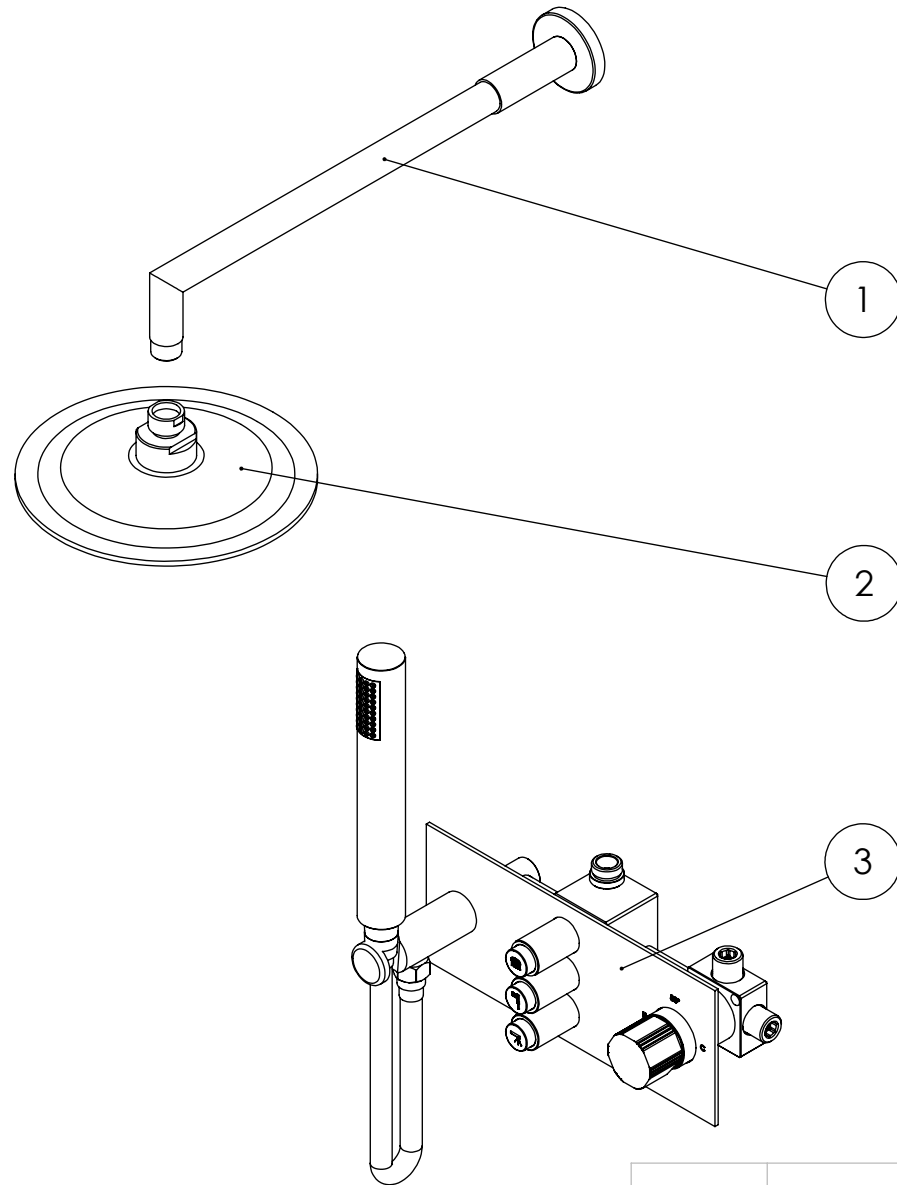

ESC. 1:10	Kit Duhe Embutir 3 Vias Clic Completo			
01/09/2021			KC090CB3200ABS	

ITEM NO.	DESCRIPTION	REF.	QTY.
1	Braço Chuveiro Parede Cilíndrico	AC010	1
2	Chuveiro Teto Cilíndrico ABS	AC070A	1
3	Monocomando Embutir 3 Vias Com Chuveiro Mão	SLIMASM090CB3	1

ESC. 1:5	Kit Duhe Embutir 3 Vias Clic Completo			
01/09/2021			KC090CB3200ABS	