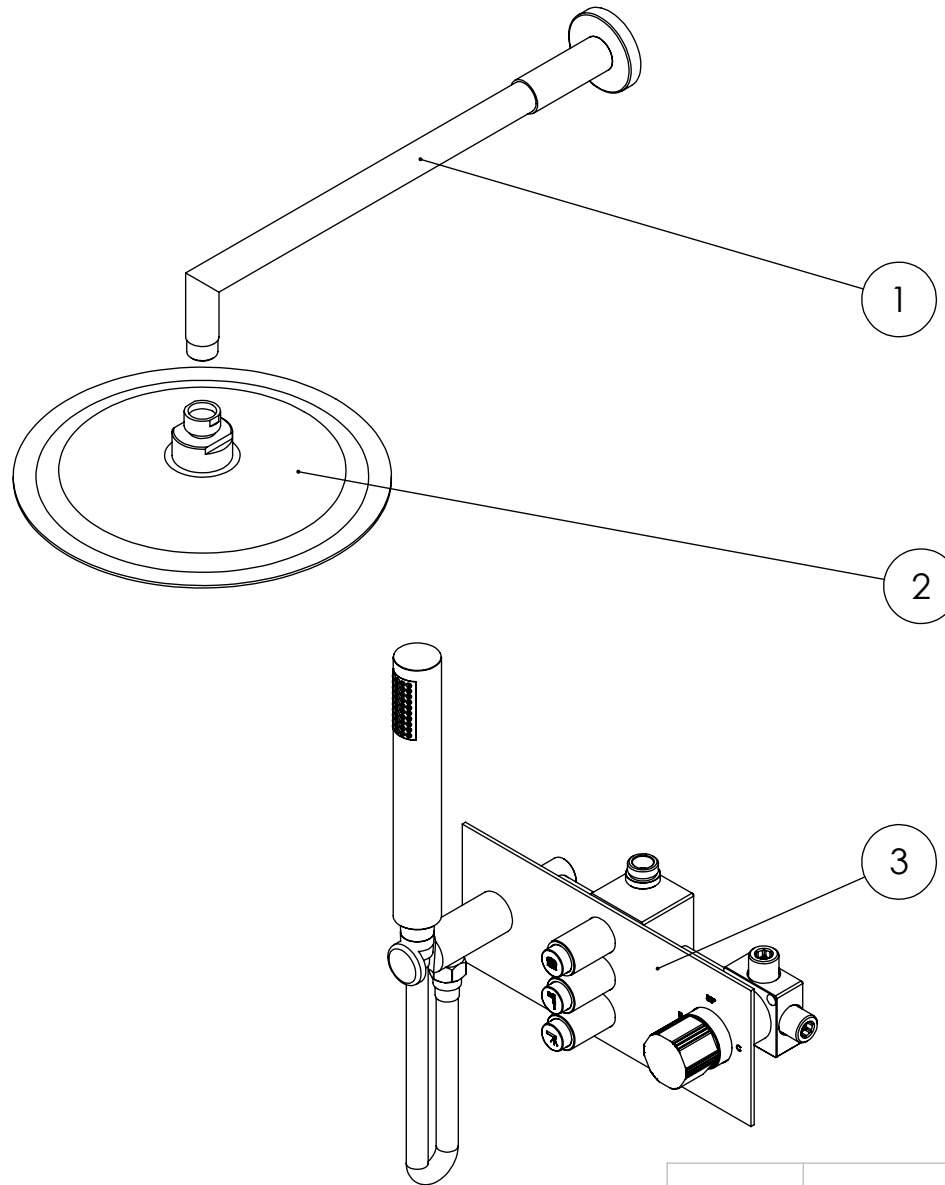

ESC. 1:10	Kit Duhe Embutir 3 Vias Clic Completo			
01/09/2021			KC090CB3250INOX	

ITEM NO.	DESCRIPTION	REF.	QTY.
1	Braço Chuveiro Parede Cilíndrico	AC010	1
2	Chuveiro Teto Ultra Fino Cilíndrico Inox	ACI070B	1
3	Monocomando Embutir 3 Vias Com Chuveiro Mão	SLIMASM090CB3	1

ESC. 1:5	Kit Duche Embutir 3 Vias Clic Completo			
01/09/2021			KC090CB3250INOX	