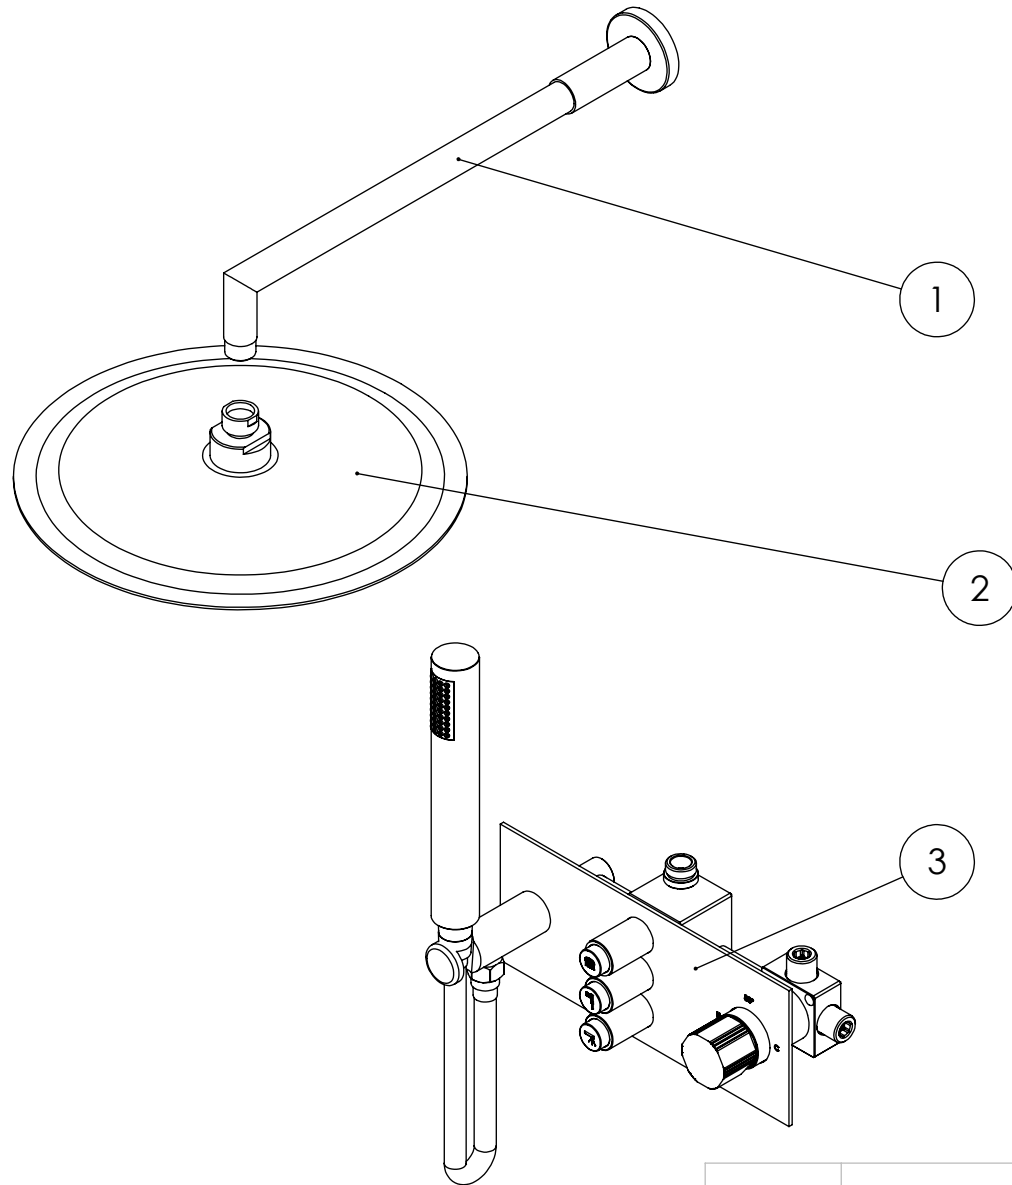

ESC. 1:10	Kit Duhe Embutir 3 Vias Clic Completo		
01/09/2021	 <b>ASM TAPS</b> <sup>®</sup> WATER SOUL	KC090CB3300INOX	

ITEM NO.	DESCRIPTION	REF.	QTY.
1	Braço Chuveiro Parede Cilindrico	AC010	1
2	Chuveiro Teto Ultra Fino Cilindrico Inox	ACI070C	1
3	Monocomando Embutir 3 Vias Com Chuveiro Mão	SLIMASM090CB3	1

ESC. 1:5	Kit Duhe Embutir 3 Vias Clic Completo			
01/09/2021			KC090CB3300INOX	