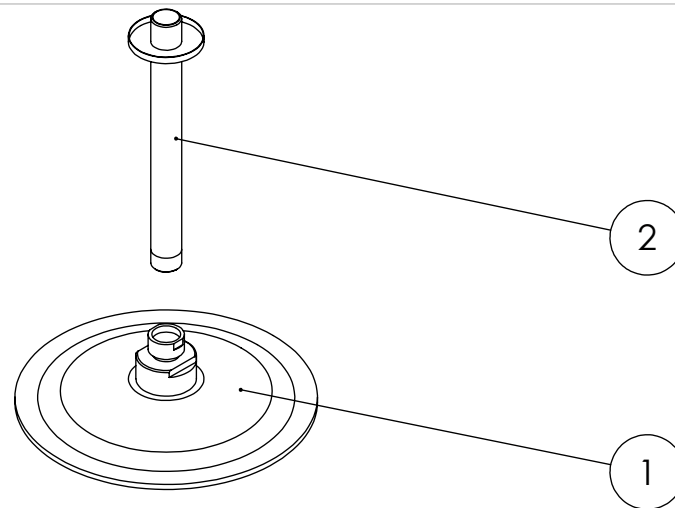

ESC. 1:10	Kit Duche Embutir 3 Vias Clic Completo			
01/09/2021			KC090CB3T200ABS	

ITEM NO.	DESCRIPTION	REF.	QTY.
1	Chuveiro Teto Cilindrico ABS	AC070A	1
2	Braço Chuveiro Teto Cilindrico	AC040	1
3	Monocomando Embutir 3 Vias Com Chuveiro Mão	SLIMASM090CB3	1

ESC. 1:5	Kit Duhe Embutir 3 Vias Clic Completo			
01/09/2021			KC090CB3T200ABS	