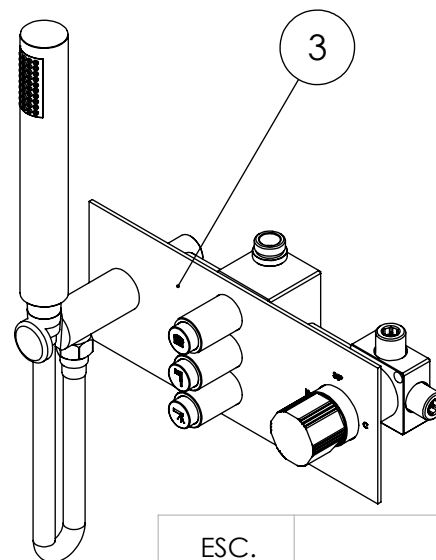

ESC. 1:10	Kit Duche Embutir 3 Vias Clic Completo			
01/09/2021			KC090CB3T200ABS	

ITEM NO.	DESCRIPTION	REF.	QTY.
1	Chuveiro Teto Cilindrico ABS	AC070A	1
2	Braço Chuveiro Teto Cilindrico	AC040	1
3	Monocomando Embutir 3 Vias Com Chuveiro Mão	SLIMASM090CB3	1

ESC. 1:5	Kit Duhe Embutir 3 Vias Clic Completo			
01/09/2021			KC090CB3T200ABS	