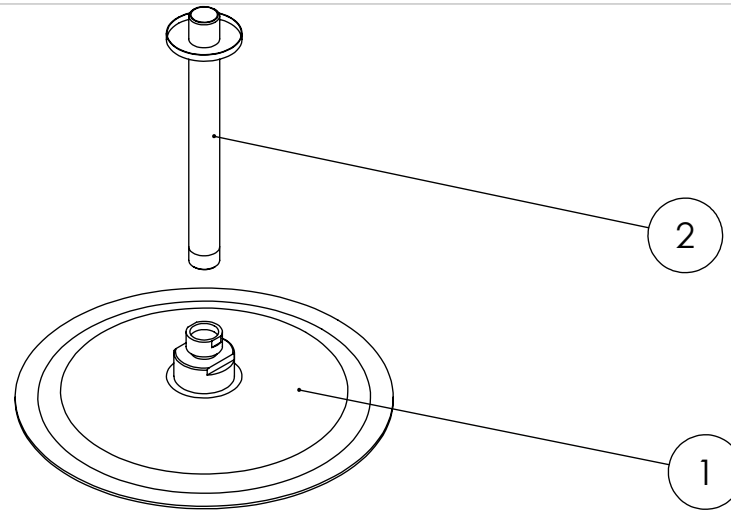

ESC. 1:10	Kit Duche Embutir 3 Vias Clic Completo			
01/09/2021	 ASM TAPS <sup>®</sup> WATER SOUL		KC090CB3T250INOX	

ITEM NO.	DESCRIPTION	REF.	QTY.
1	Chuveiro Teto Ultra Fino Cilíndrico Inox	ACI070B	1
2	Braço Chuveiro Teto Cilíndrico	AC040	1
3	Monocomando Embutir 3 Vias Com Chuveiro Mão	SLIMASM090CB3	1

ESC. 1:5	Kit Duhe Embutir 3 Vias Clic Completo			
01/09/2021			KC090CB3T250INOX	