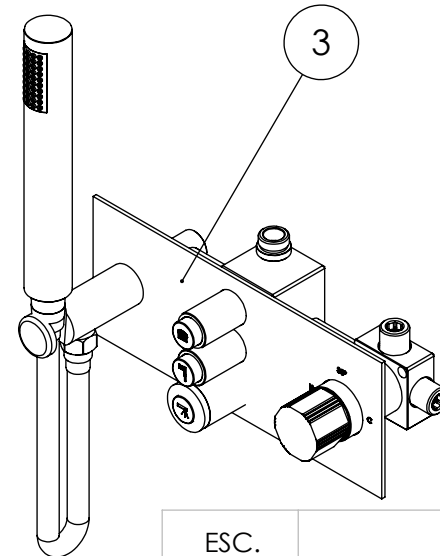

ESC. 1:10	Kit Duche Embutir 3 Vias Clic Completo			
01/09/2021	 ASM TAPS <sup>®</sup> WATER SOUL		KC090CB3T250INOX	

ITEM NO.	DESCRIPTION	REF.	QTY.
1	Chuveiro Teto Ultra Fino Cilíndrico Inox	ACI070B	1
2	Braço Chuveiro Teto Cilíndrico	AC040	1
3	Monocomando Embutir 3 Vias Com Chuveiro Mão	SLIMASM090CB3	1

ESC. 1:5	Kit Duhe Embutir 3 Vias Clic Completo			
01/09/2021			KC090CB3T250INOX	