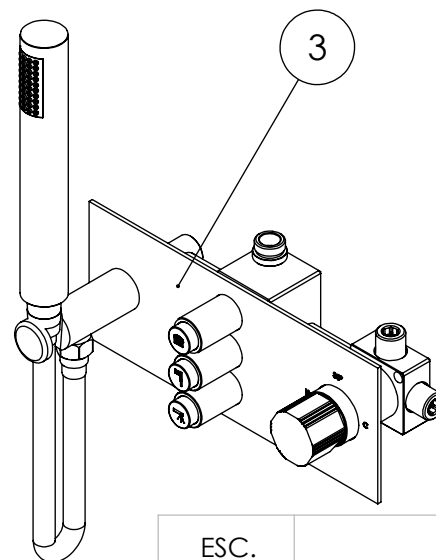

ESC. 1:10	Kit Duche Embutir 3 Vias Clic Completo			
01/09/2021	 ASM TAPS [®] WATER SOUL		KC090CB3T300INOX	

ITEM NO.	DESCRIPTION	REF.	QTY.
1	Chuveiro Teto Ultra Fino Cilíndrico Inox	ACI070C	1
2	Braço Chuveiro Teto Cilíndrico	AC040	1
3	Monocomando Embutir 3 Vias Com Chuveiro Mão	SLIMASM090CB3	1

ESC. 1:5	Kit Duhe Embutir 3 Vias Clic Completo			
01/09/2021			KC090CB3T300INOX	