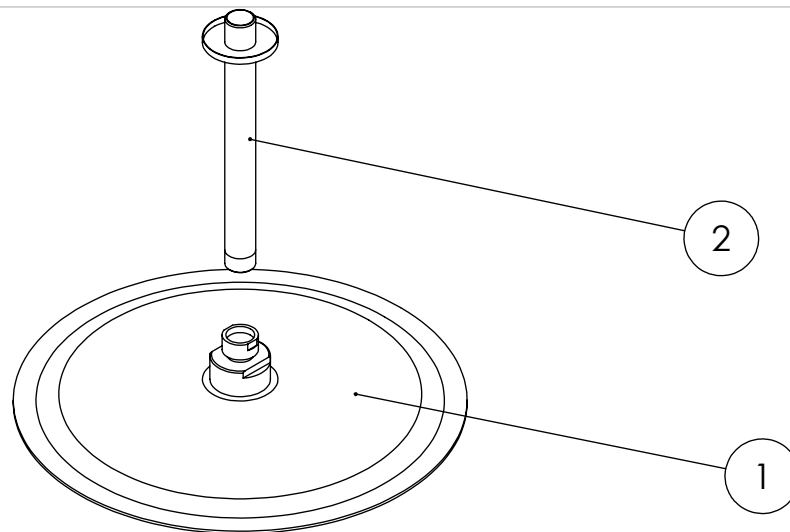

ESC. 1:10	Kit Duche Embutir 3 Vias Clic Completo			
01/09/2021	 ASM TAPS [®] WATER SOUL		KC090CB3T300INOX	

ITEM NO.	DESCRIPTION	REF.	QTY.
1	Chuveiro Teto Ultra Fino Cilíndrico Inox	ACI070C	1
2	Braço Chuveiro Teto Cilíndrico	AC040	1
3	Monocomando Embutir 3 Vias Com Chuveiro Mão	SLIMASM090CB3	1

ESC. 1:5	Kit Duhe Embutir 3 Vias Clic Completo			
01/09/2021			KC090CB3T300INOX	