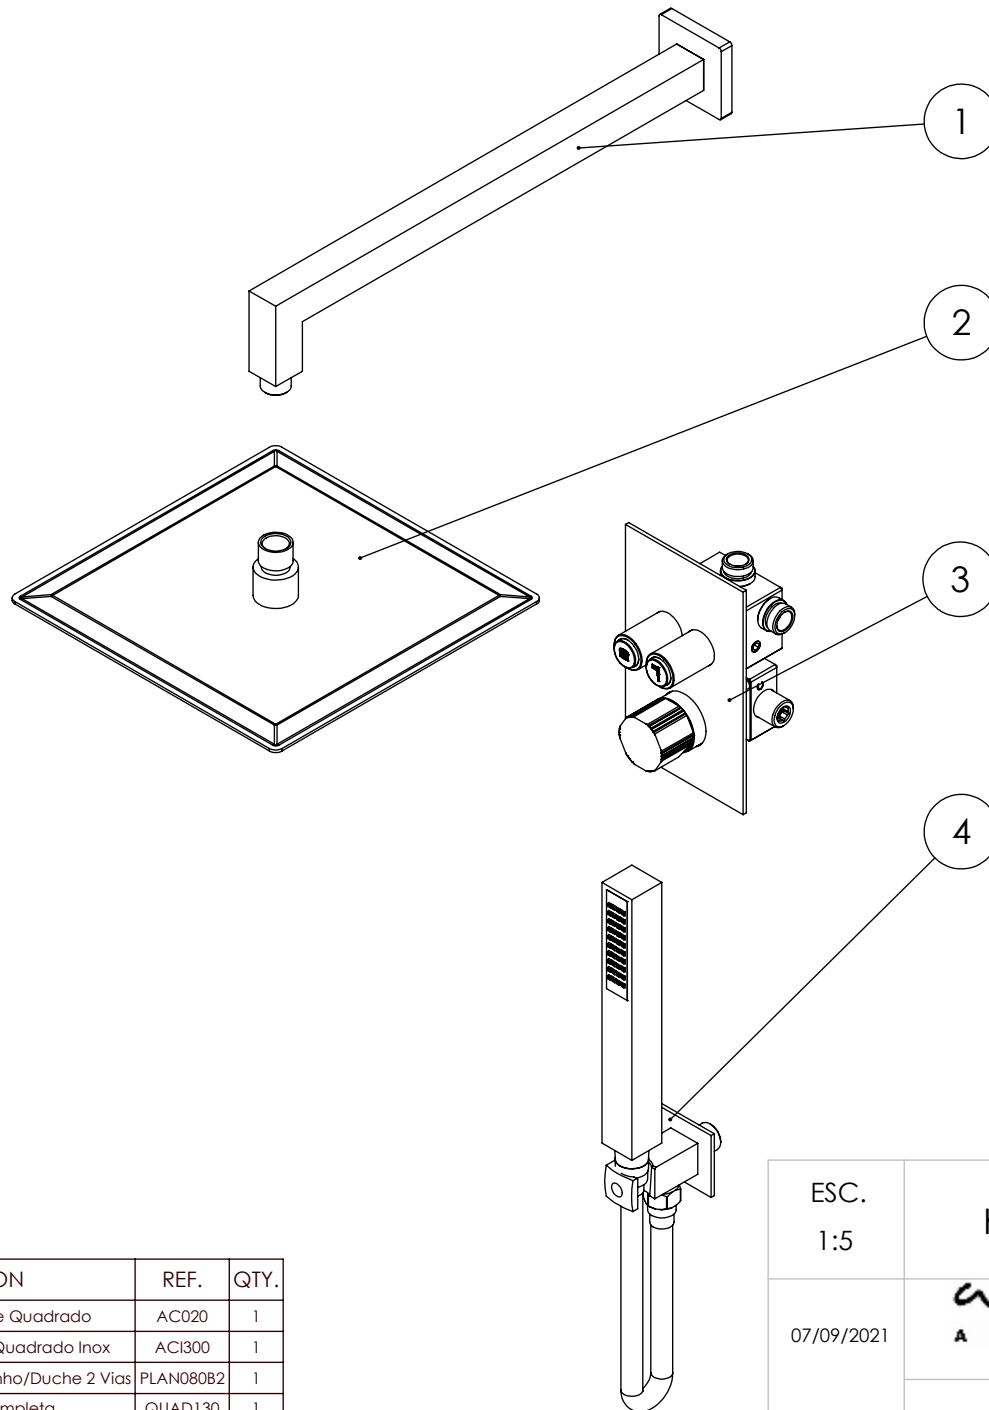

ESC. 1:10	Kit Duhe Embutir 2 Vias Clic Completo		
07/09/2021			KQ080B2250INOX

ITEM NO.	DESCRIPTION	REF.	QTY.
1	Braço Chuveiro Parede Quadrado	AC020	1
2	Chuveiro Teto Ultra Fino Quadrado Inox	ACI300	1
3	Monocomando Embutir Banho/Duche 2 Vias	PLAN080B2	1
4	Tomada Água Completa	QUAD130	1

ESC. 1:5	Kit Duhe Embutir 2 Vias Clic Completo			
07/09/2021			KQ080B2250INOX	