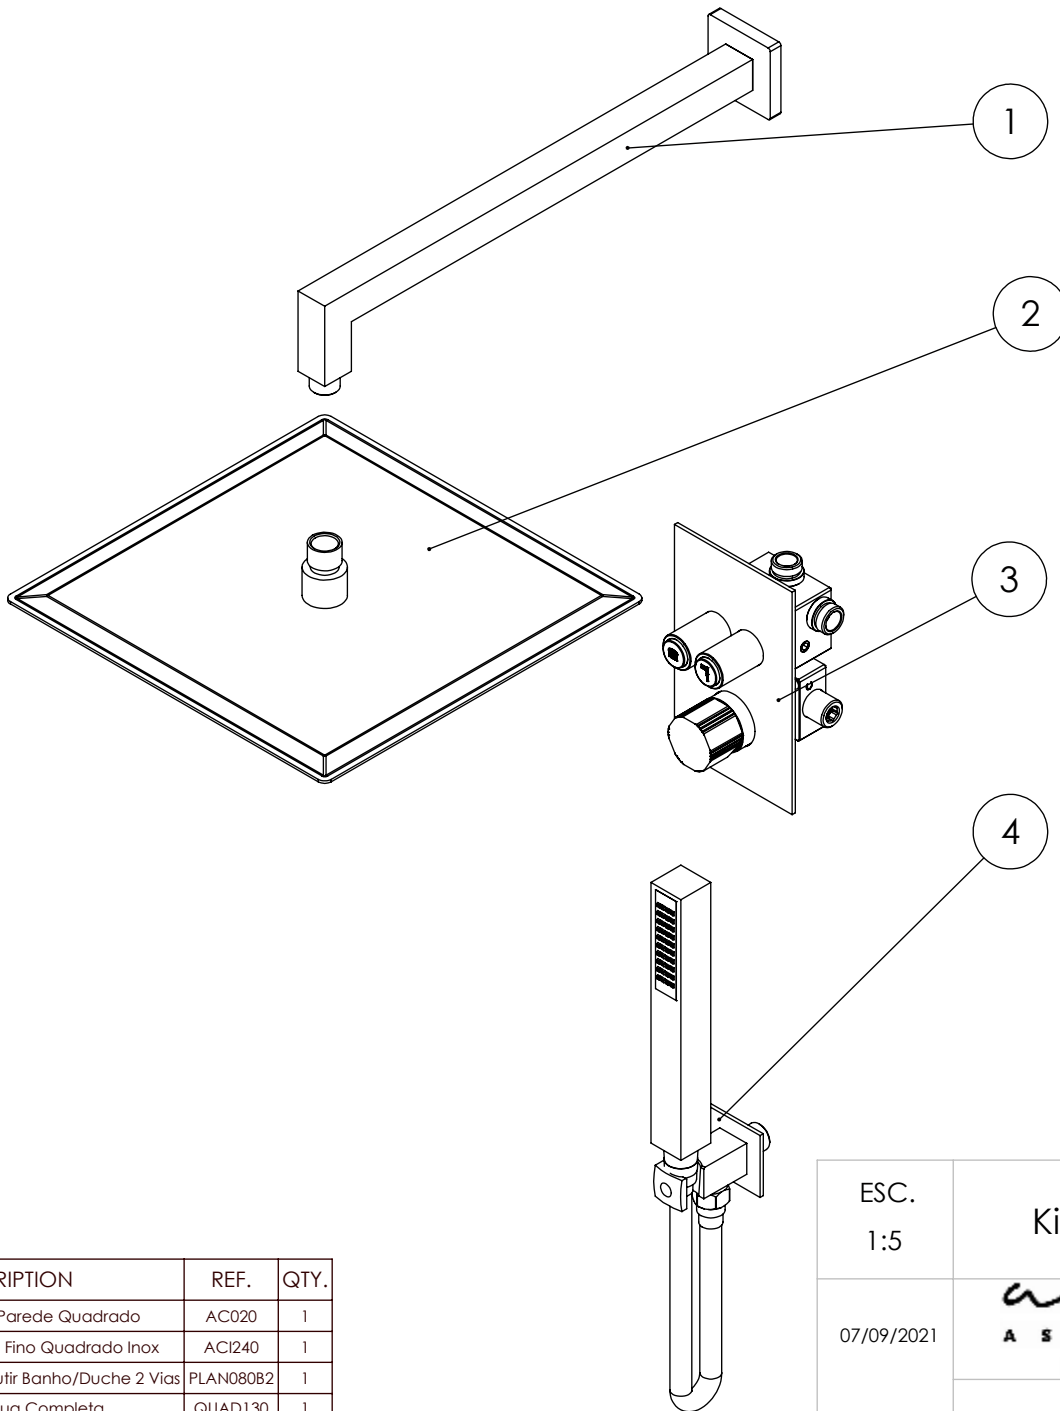

ESC. 1:10	Kit Duhe Embutir 2 Vias Clic Completo		
07/09/2021			KQ080B2300INOX

ITEM NO.	DESCRIPTION	REF.	QTY.
1	Braço Chuveiro Parede Quadrado	AC020	1
2	Chuveiro Teto Ultra Fino Quadrado Inox	ACI240	1
3	Monocomando Embutir Banho/Duche 2 Vias	PLAN080B2	1
4	Tomada Água Completa	QUAD130	1

ESC. 1:5	Kit Duhe Embutir 2 Vias Clic Completo		
07/09/2021		KQ080B2300INOX	